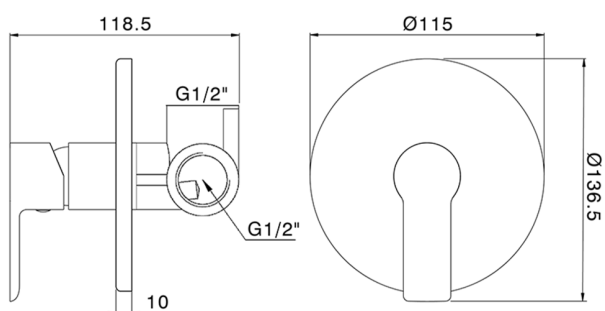

## Ducha monomando empotrada

MODELO **ZR000304**

Ducha monomando empotrada, comprensivo de parte empotrada

ACABADOS DISPONIBLES

CARACTERÍSTICAS

Recambio Cartucho **ZZ96779000**

**Cartucho Monomando 35 mm**

2024-09-19