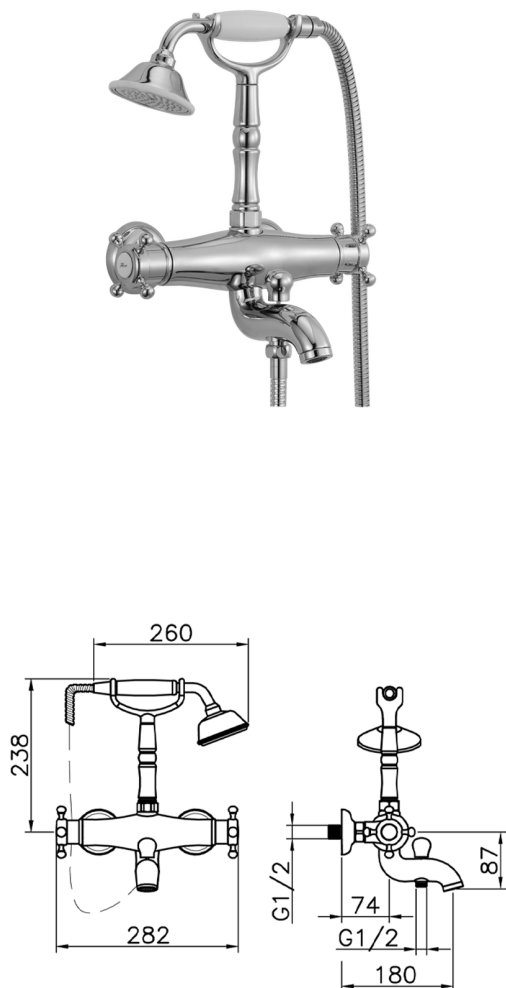

Bañera termostática VICTORIAN_VTT33010

MODELO **VTT33010**

Bañera termostática, soporte duchita sobre horquilla, duchita una función clásica de latón, Ø 78 mm, flexible de Latón 150 cm

ACABADOS DISPONIBLES

-  **21** 21 Cromo
-  **27** 27 Bronce Viejo
-  **2A** 2A Niquel Satinado Cepillado
-  **2G** 2G Oro Viejo
-  **2W** 2W Oro Cepillado

CARACTERÍSTICAS

Recambio Cartucho **24.04A.PP**

Cartucho Termostático Plus P 8X20

Termostático

El Termostático Huber es tu gestor personal del agua, ayudándote a manejar, controlar y ahorrar agua y energía.

Bañera termostática VICTORIAN_VTT33010

VTT33010

<https://es.huberitalia.com/banera-termostatica-victorian-vtt33010>