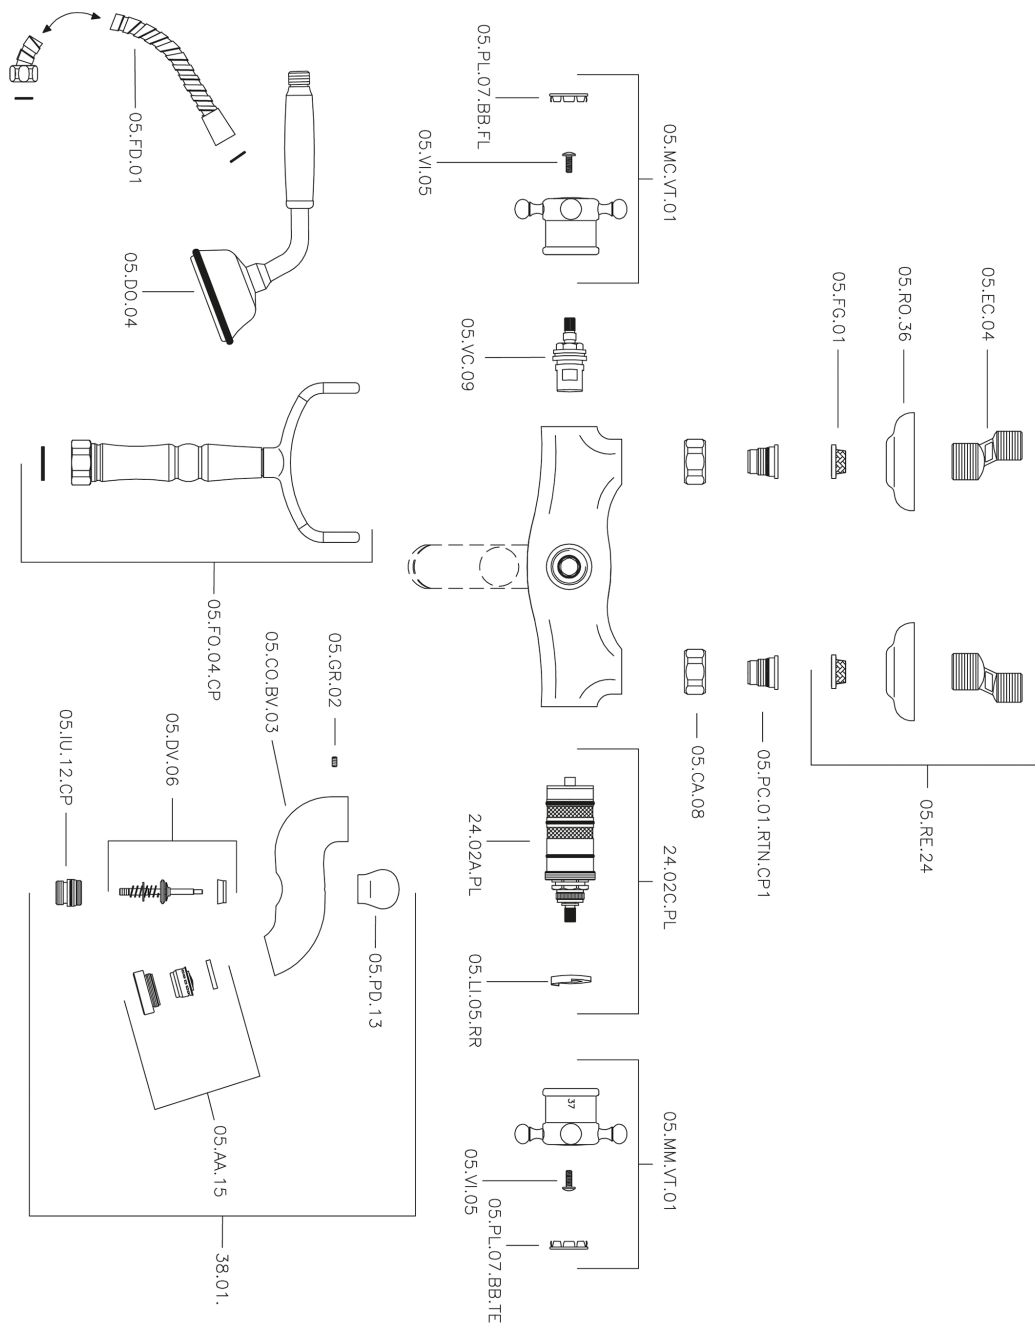

## Bañera termostática VICTORIAN\_VTT33010

MODELO **VTT33010**

Bañera termostática, soporte duchita sobre horquilla, duchita una función clásica de latón, Ø 78 mm, flexible de Latón 150 cm

ACABADOS DISPONIBLES

-  **21** 21 Cromo
-  **27** 27 Bronce Viejo
-  **2A** 2A Niquel Satinado Cepillado
-  **2G** 2G Oro Viejo
-  **2W** 2W Oro Cepillado

CARACTERÍSTICAS

Recambio Cartucho **24.04A.PP**

**Cartucho Termostático Plus P 8X20**

### Termostático

El Termostático Huber es tu gestor personal del agua, ayudándote a manejar, controlar y ahorrar agua y energía.

## Bañera termostática VICTORIAN\_VTT33010

VTT33010

<https://es.huberitalia.com/banera-termostatica-victorian-vtt33010>

2026-06-10