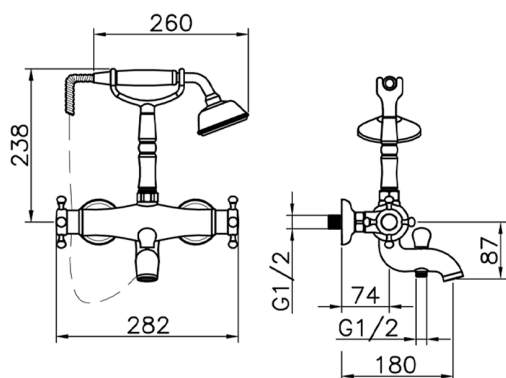

## Bañera termostática VICTORIAN\_VTT33010

MODELO **VTT33010**

Bañera termostática, soporte duchita sobre horquilla, duchita una función clásica de latón, Ø 78 mm, flexible de Latón 150 cm

ACABADOS DISPONIBLES

-  **21** 21 Cromo
-  **27** 27 Bronce Viejo
-  **2A** 2A Niquel Satinado Cepillado
-  **2G** 2G Oro Viejo
-  **2W** 2W Oro Cepillado

CARACTERÍSTICAS

Recambio Cartucho **24.04A.PP**

**Cartucho Termostático Plus P 8X20**

## Bañera termostática VICTORIAN\_VTT33010

VTT33010

<https://es.huberitalia.com/banera-termostatica-victorian-vtt33010>

2026-06-15