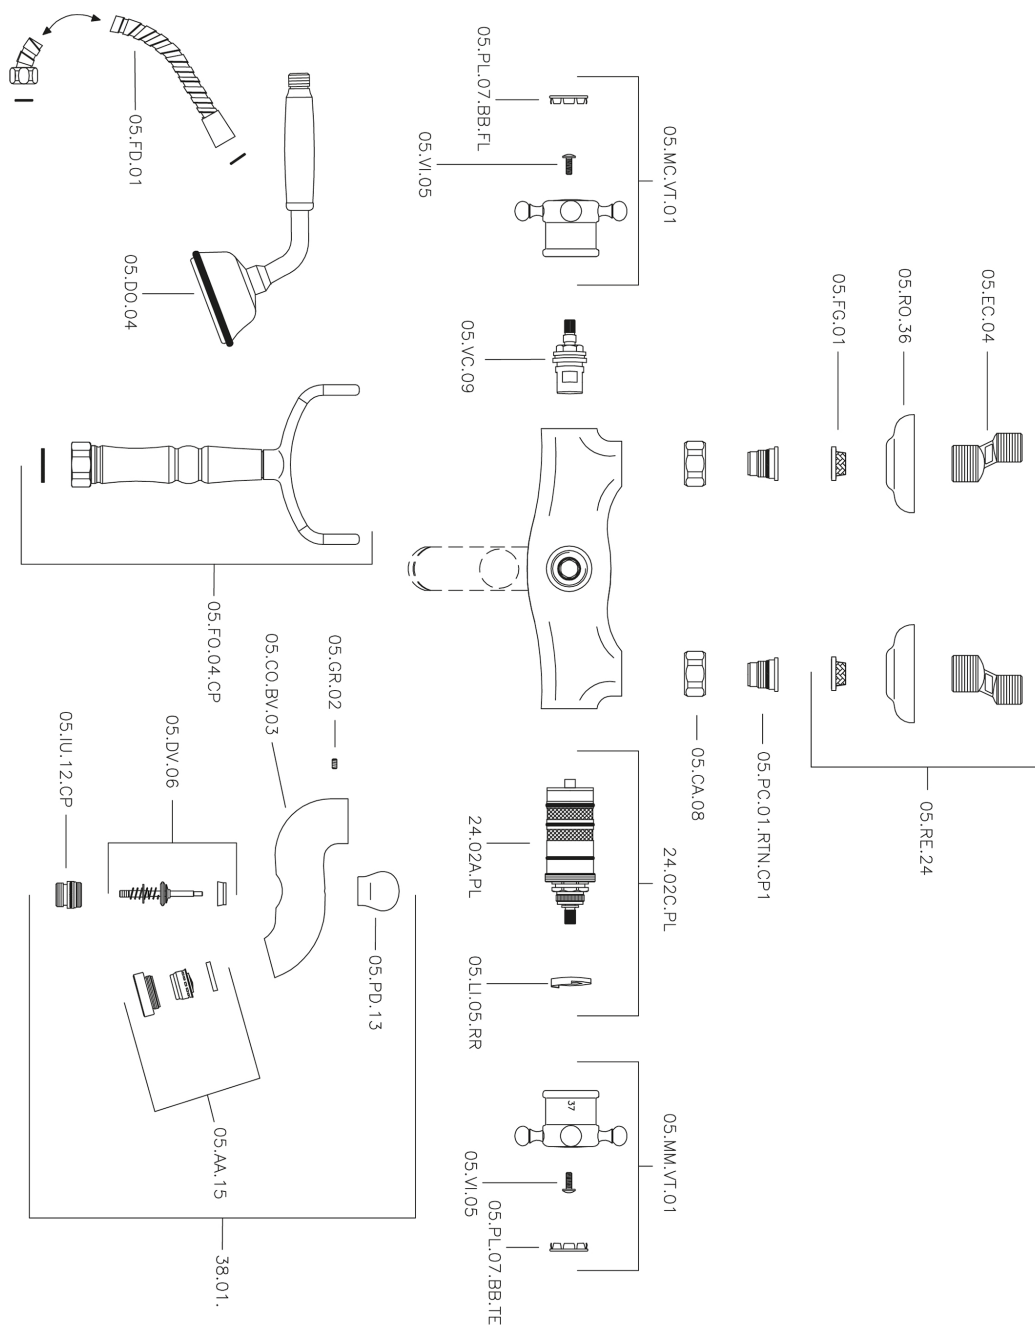

## Bañera termostática VICTORIAN\_VTT33010

MODELO **VTT33010**

Bañera termostática, soporte duchita sobre horquilla, duchita una función clásica de latón, Ø 78 mm, flexible de Latón 150 cm

ACABADOS DISPONIBLES

-  **21** 21 Cromo
-  **27** 27 Bronce Viejo
-  **2A** 2A Niquel Satinado Cepillado
-  **2G** 2G Oro Viejo
-  **2W** 2W Oro Cepillado

CARACTERÍSTICAS

Recambio Cartucho **24.04A.PP**

**Cartucho Termostático Plus P 8X20**

### Termostático

El Termostático Huber es tu gestor personal del agua, ayudándote a manejar, controlar y ahorrar agua y energía.

## Bañera termostática VICTORIAN\_VTT33010

VTT33010

<https://es.huberitalia.com/banera-termostatica-victorian-vtt33010>

2026-06-15