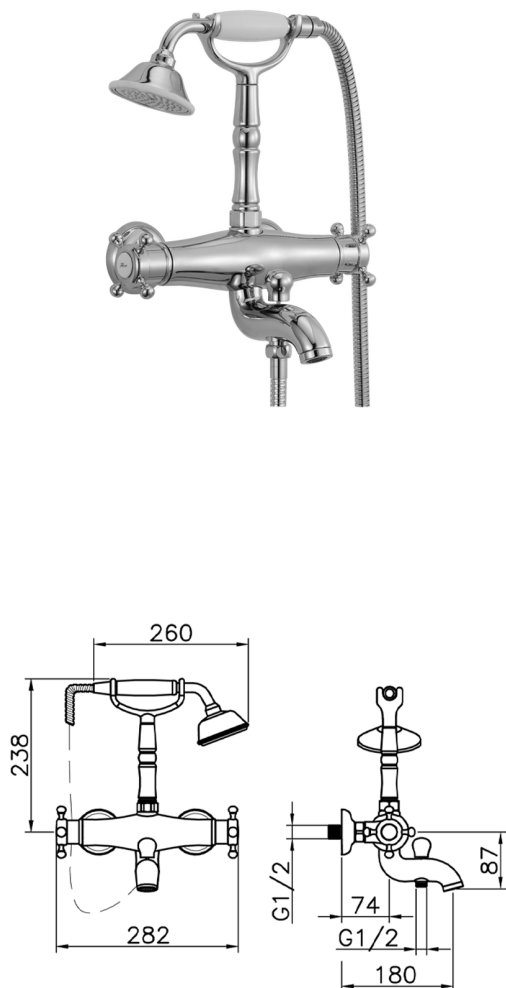

## Bañera termostática VICTORIAN\_VTT33010

MODELO **VTT33010**

Bañera termostática, soporte duchita sobre horquilla, duchita una función clásica de latón, Ø 78 mm, flexible de Latón 150 cm

ACABADOS DISPONIBLES

-  **21** 21 Cromo
-  **27** 27 Bronce Viejo
-  **2A** 2A Niquel Satinado Cepillado
-  **2G** 2G Oro Viejo
-  **2W** 2W Oro Cepillado

CARACTERÍSTICAS

Recambio Cartucho **24.04A.PP**

**Cartucho Termostático Plus P 8X20**

## Bañera termostática VICTORIAN\_VTT33010

VTT33010

<https://es.huberitalia.com/banera-termostatica-victorian-vtt33010>

2026-06-10