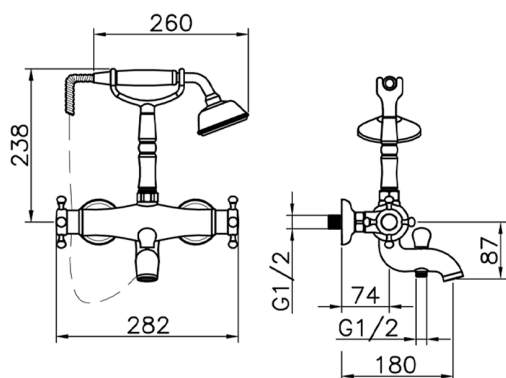

## Bañera termostática VICTORIAN\_VTT33010

MODELO **VTT33010**

Bañera termostática, soporte duchita sobre horquilla, duchita una función clásica de latón, Ø 78 mm, flexible de Latón 150 cm

ACABADOS DISPONIBLES

-  **21** 21 Cromo
-  **27** 27 Bronce Viejo
-  **2A** 2A Níquel Satinado Cepillado
-  **2G** 2G Oro Viejo
-  **2W** 2W Oro Cepillado

CARACTERÍSTICAS

Recambio Cartucho **24.04A.PP**

**Cartucho Termostático Plus P 8X20**

## Bañera termostática VICTORIAN\_VTT33010

VTT33010

<https://es.huberitalia.com/banera-termostatica-victorian-vtt33010>

2026-06-13