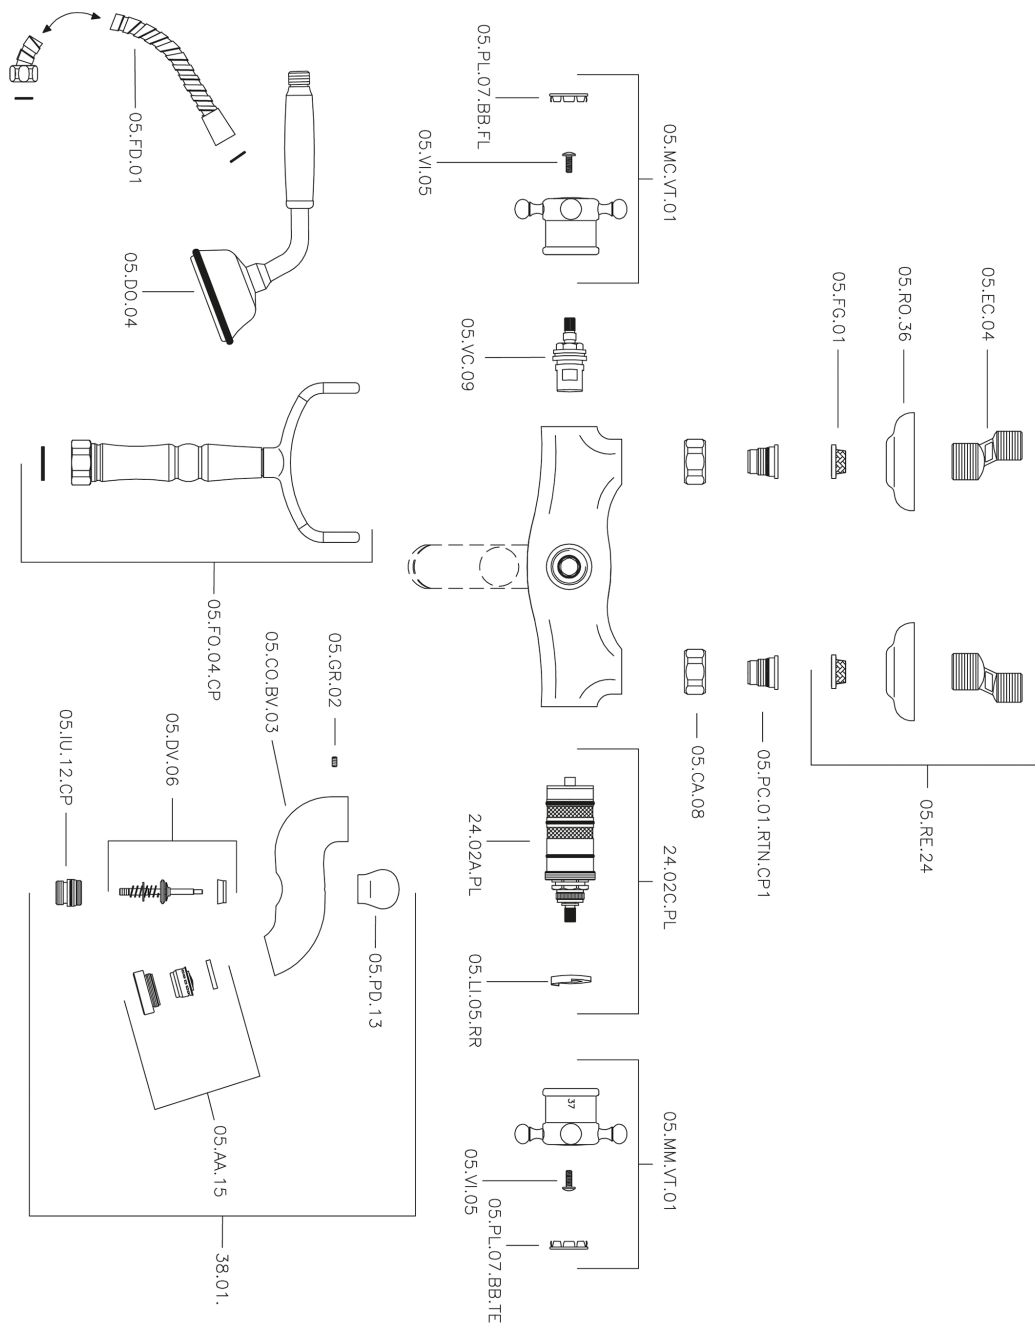

## Bañera termostática VICTORIAN\_VTT33010

MODELO **VTT33010**

Bañera termostática, soporte duchita sobre horquilla, duchita una función clásica de latón, Ø 78 mm, flexible de Latón 150 cm

ACABADOS DISPONIBLES

-  **21** 21 Cromo
-  **27** 27 Bronce Viejo
-  **2A** 2A Níquel Satinado Cepillado
-  **2G** 2G Oro Viejo
-  **2W** 2W Oro Cepillado

CARACTERÍSTICAS

Recambio Cartucho **24.04A.PP**

**Cartucho Termostático Plus P 8X20**

### Termostático

El Termostático Huber es tu gestor personal del agua, ayudándote a manejar, controlar y ahorrar agua y energía.

## Bañera termostática VICTORIAN\_VTT33010

VTT33010

<https://es.huberitalia.com/banera-termostatica-victorian-vtt33010>

2026-06-13