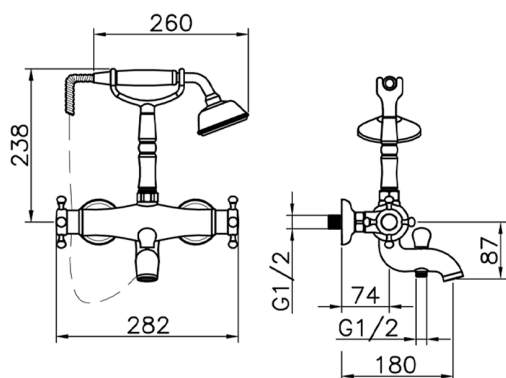

## Bañera termostática VICTORIAN\_VTT33010

MODELO **VTT33010**

Bañera termostática, soporte duchita sobre horquilla, duchita una función clásica de latón, Ø 78 mm, flexible de Latón 150 cm

ACABADOS DISPONIBLES

-  **21** 21 Cromo
-  **27** 27 Bronce Viejo
-  **2A** 2A Níquel Satinado Cepillado
-  **2G** 2G Oro Viejo
-  **2W** 2W Oro Cepillado

CARACTERÍSTICAS

Recambio Cartucho **24.04A.PP**

**Cartucho Termostático Plus P 8X20**

## Bañera termostática VICTORIAN\_VTT33010

VTT33010

<https://es.huberitalia.com/banera-termostatica-victorian-vtt33010>

2026-04-30