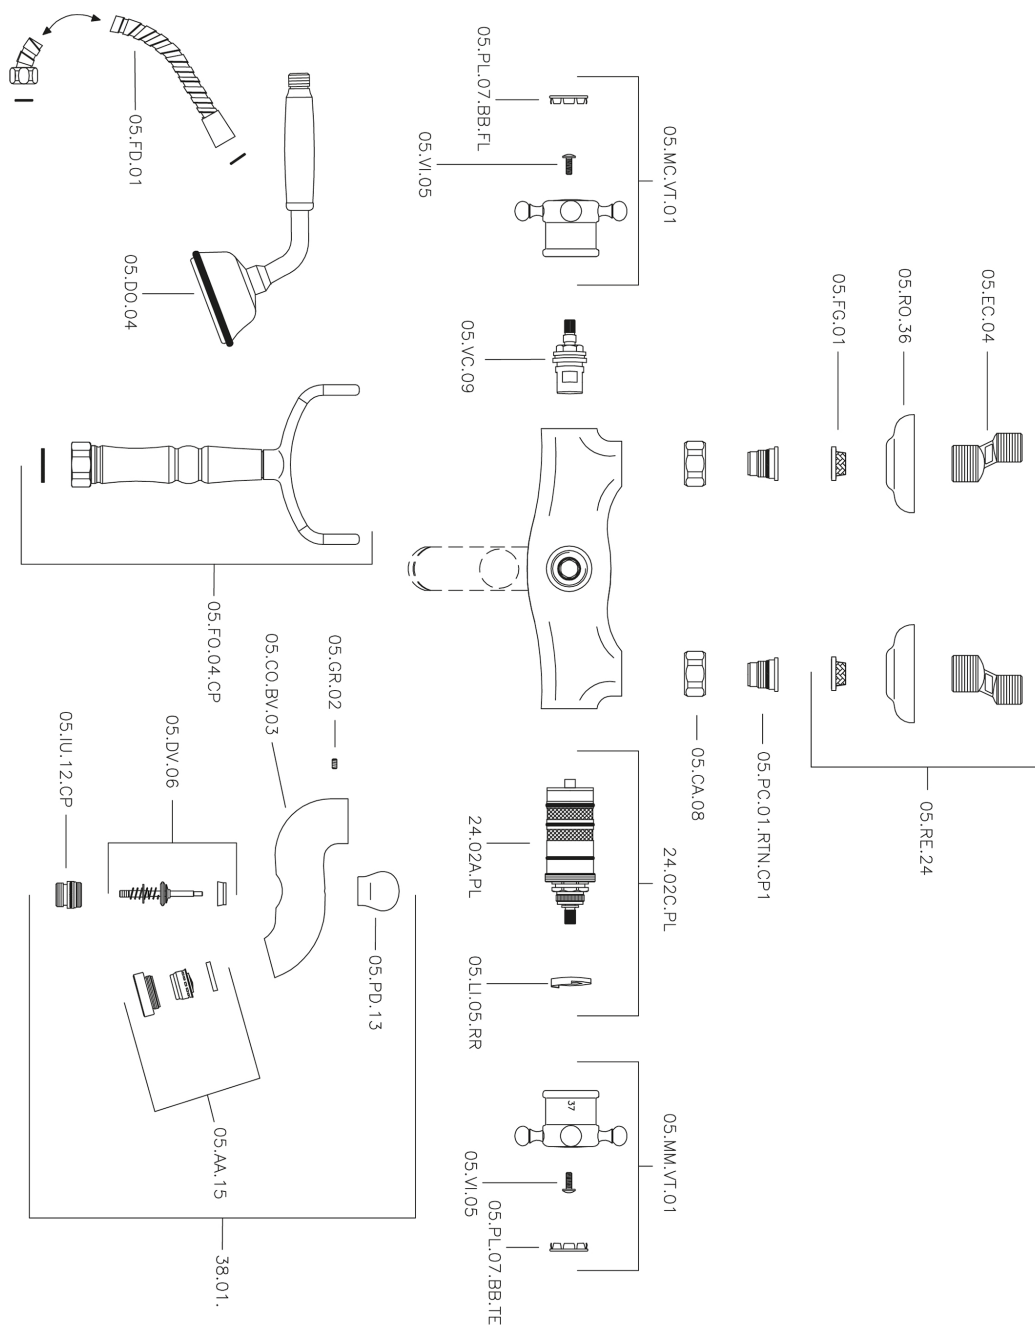

Bañera termostática VICTORIAN_VTT33010

MODELO **VTT33010**

Bañera termostática, soporte duchita sobre horquilla, duchita una función clásica de latón, Ø 78 mm, flexible de Latón 150 cm

ACABADOS DISPONIBLES

-  **21** 21 Cromo
-  **27** 27 Bronce Viejo
-  **2A** 2A Niquel Satinado Cepillado
-  **2G** 2G Oro Viejo
-  **2W** 2W Oro Cepillado

CARACTERÍSTICAS

Recambio Cartucho **24.04A.PP**

Cartucho Termostático Plus P 8X20

Termostático

El Termostático Huber es tu gestor personal del agua, ayudándote a manejar, controlar y ahorrar agua y energía.

Bañera termostática VICTORIAN_VTT33010

VTT33010

<https://es.huberitalia.com/banera-termostatica-victorian-vtt33010>