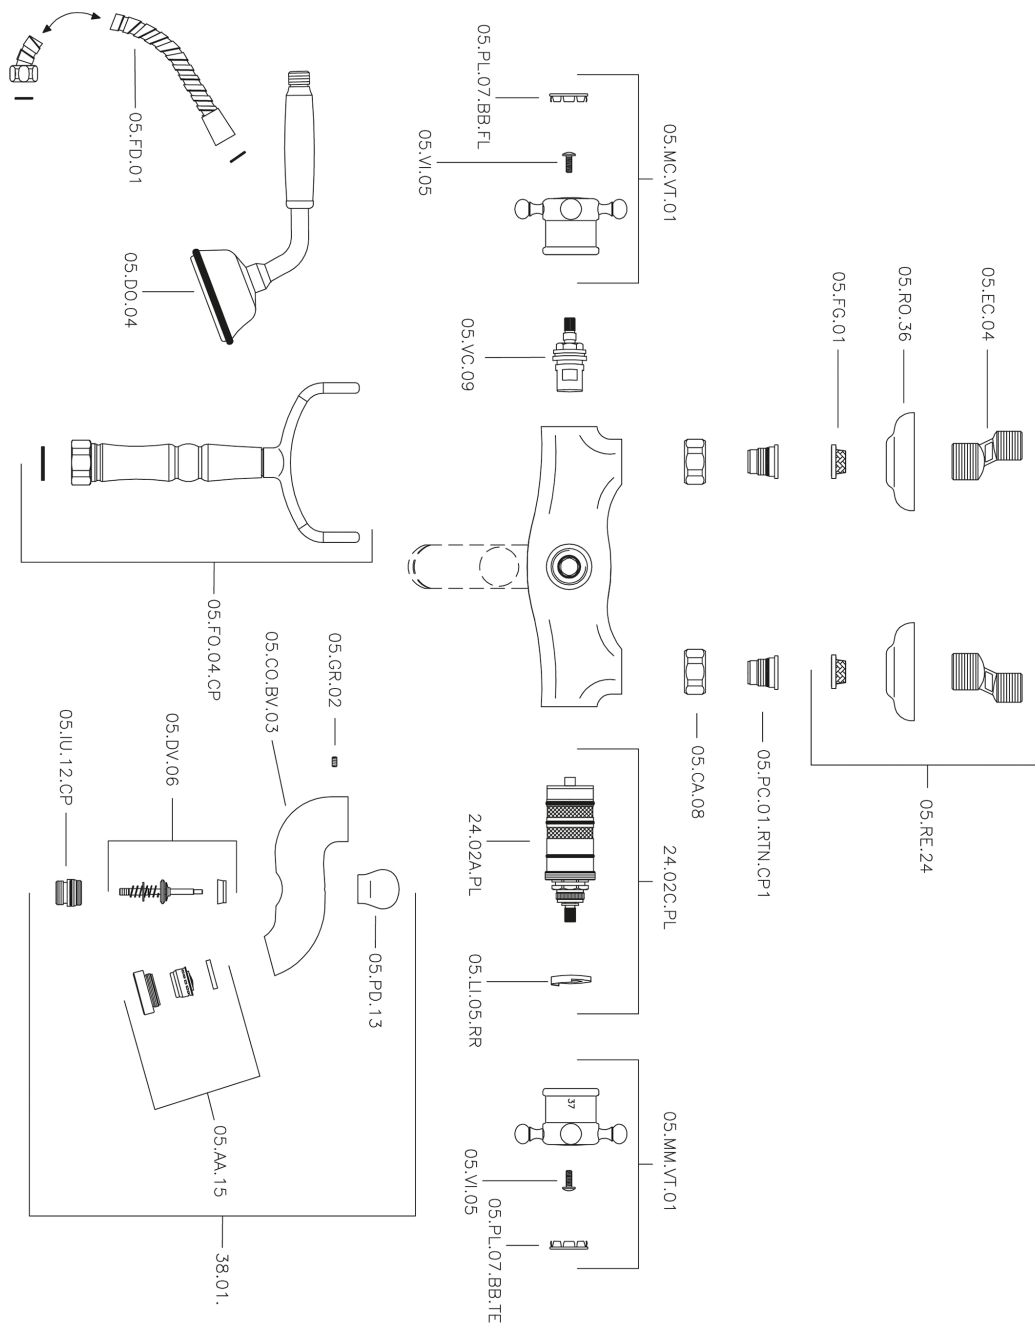

## Bañera termostática VICTORIAN\_VTT33010

MODELO **VTT33010**

Bañera termostática, soporte duchita sobre horquilla, duchita una función clásica de latón, Ø 78 mm, flexible de Latón 150 cm

ACABADOS DISPONIBLES

-  **21** 21 Cromo
-  **27** 27 Bronce Viejo
-  **2A** 2A Níquel Satinado Cepillado
-  **2G** 2G Oro Viejo
-  **2W** 2W Oro Cepillado

CARACTERÍSTICAS

Recambio Cartucho **24.04A.PP**

**Cartucho Termostático Plus P 8X20**

### Termostático

El Termostático Huber es tu gestor personal del agua, ayudándote a manejar, controlar y ahorrar agua y energía.

## Bañera termostática VICTORIAN\_VTT33010

VTT33010

<https://es.huberitalia.com/banera-termostatica-victorian-vtt33010>

2026-04-30