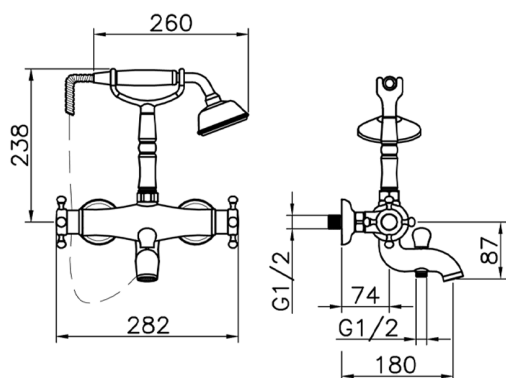

## Bañera termostática VICTORIAN\_VTT33010

MODELO **VTT33010**

Bañera termostática, soporte duchita sobre horquilla, duchita una función clásica de latón, Ø 78 mm, flexible de Latón 150 cm

ACABADOS DISPONIBLES

-  **21** 21 Cromo
-  **27** 27 Bronce Viejo
-  **2A** 2A Niquel Satinado Cepillado
-  **2G** 2G Oro Viejo
-  **2W** 2W Oro Cepillado

CARACTERÍSTICAS

Recambio Cartucho **24.04A.PP**

**Cartucho Termostático Plus P 8X20**

## Bañera termostática VICTORIAN\_VTT33010

VTT33010

<https://es.huberitalia.com/banera-termostatica-victorian-vtt33010>

2026-06-14