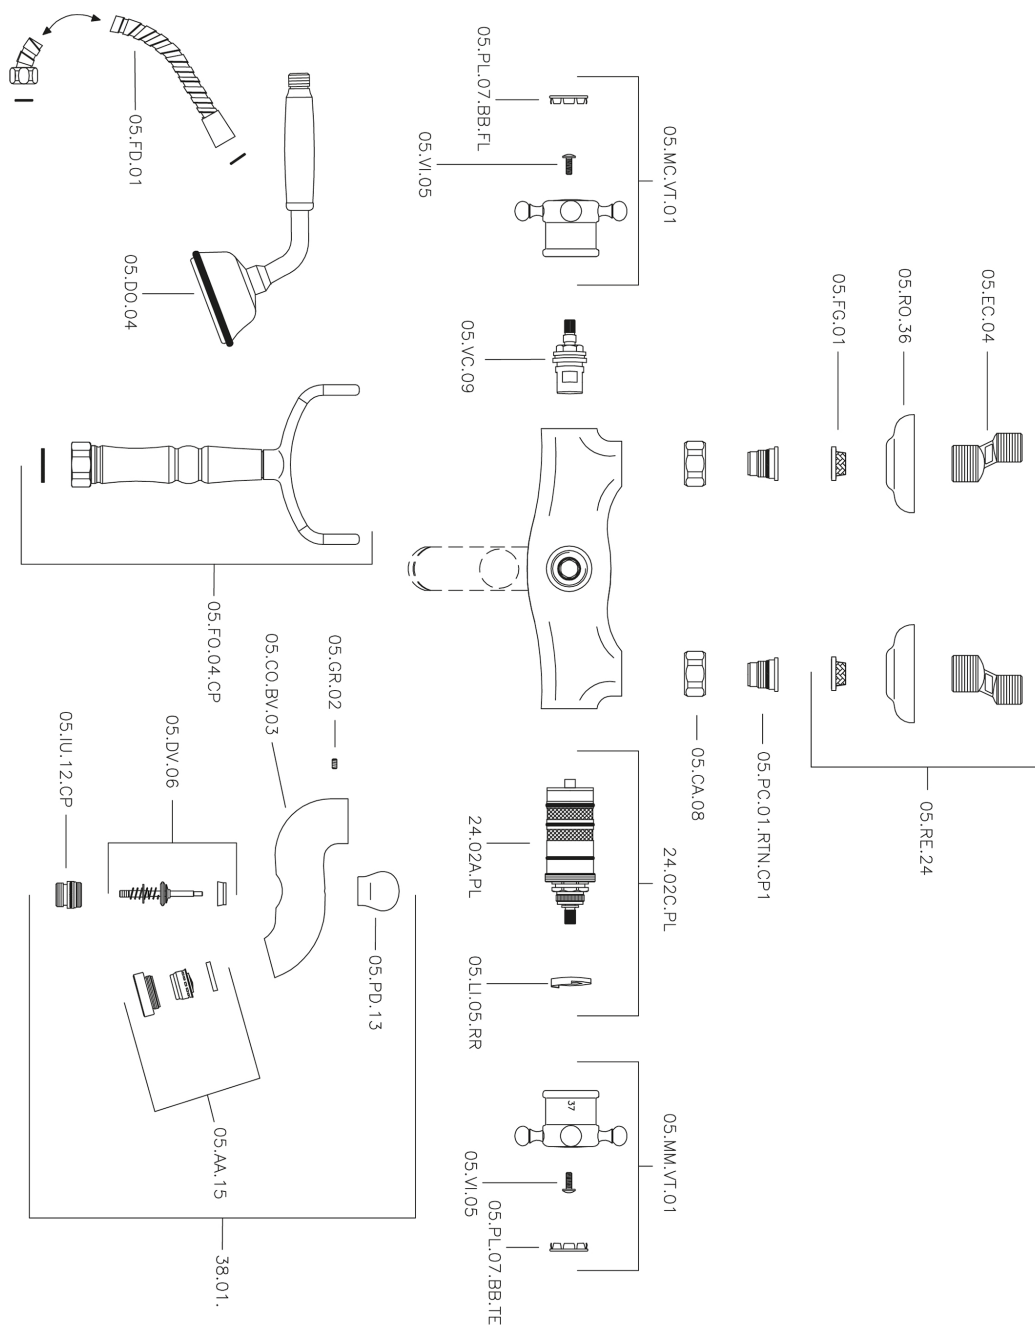

## Bañera termostática VICTORIAN\_VTT33010

MODELO **VTT33010**

Bañera termostática, soporte duchita sobre horquilla, duchita una función clásica de latón, Ø 78 mm, flexible de Latón 150 cm

ACABADOS DISPONIBLES

-  **21** 21 Cromo
-  **27** 27 Bronce Viejo
-  **2A** 2A Niquel Satinado Cepillado
-  **2G** 2G Oro Viejo
-  **2W** 2W Oro Cepillado

CARACTERÍSTICAS

Recambio Cartucho **24.04A.PP**

**Cartucho Termostático Plus P 8X20**

### Termostático

El Termostático Huber es tu gestor personal del agua, ayudándote a manejar, controlar y ahorrar agua y energía.

## Bañera termostática VICTORIAN\_VTT33010

VTT33010

<https://es.huberitalia.com/banera-termostatica-victorian-vtt33010>

2026-06-14