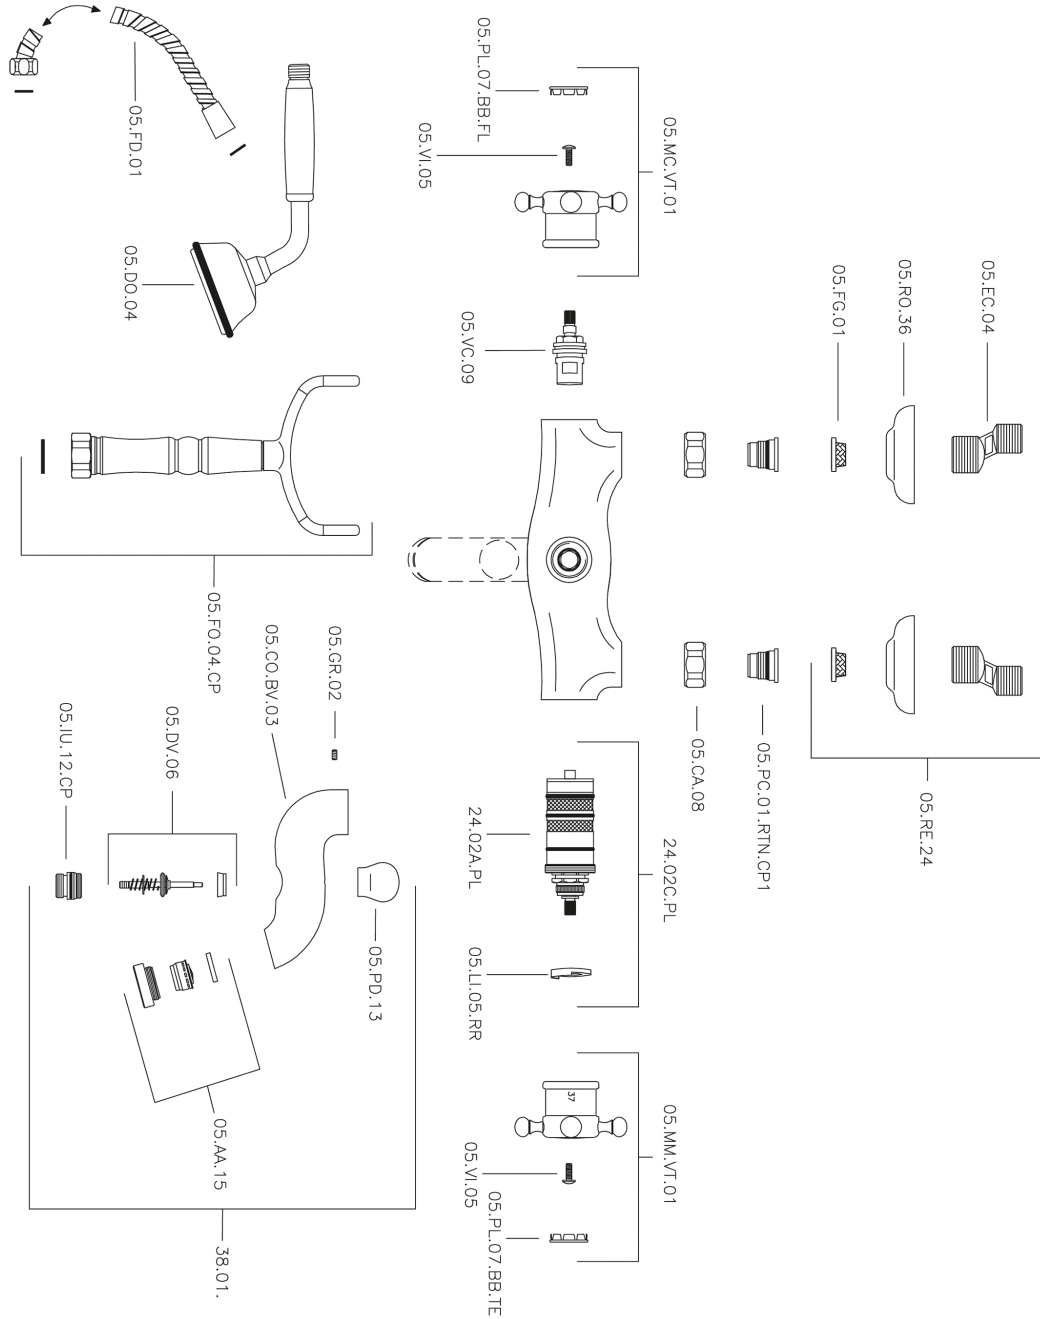

Bañera termostática VICTORIAN_VTT33010

MODELO **VTT33010**

Bañera termostática, soporte duchita sobre horquilla, duchita una función clásica de latón, Ø 78 mm, flexible de Latón 150 cm

ACABADOS DISPONIBLES

-  **21** 21 Cromo
-  **27** 27 Bronce Viejo
-  **2A** 2A Niquel Satinado Cepillado
-  **2G** 2G Oro Viejo
-  **2W** 2W Oro Cepillado

CARACTERÍSTICAS

Recambio Cartucho **24.04A.PP**

Cartucho Termostático Plus P 8X20

Termostático

El Termostático Huber es tu gestor personal del agua, ayudándote a manejar, controlar y ahorrar agua y energía.

Bañera termostática VICTORIAN_VTT33010

VTT33010

<https://es.huberitalia.com/banera-termostatica-victorian-vtt33010>