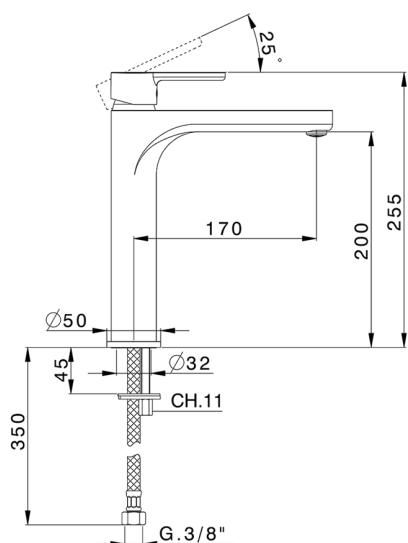

Lavabo monomando alto H2_H2003540

MODELO **H2003540**

Lavabo monomando alto, sin desagüe automático, latiguillos acero G.3/8"

ACABADOS DISPONIBLES

21 21 Cromo

CARACTERÍSTICAS

Recambio Cartucho **ZZ95435000**

Cartucho Monomando 35 mm

EcoStop

La función EcoStop limita el caudal del agua aproximadamente el 50% de la salida máxima con una leve resistencia en la maneta. Basta con empujar ligeramente más allá de la mitad del tope sólo cuando se requiera la salida máxima de agua. Esto permitirá ahorrar hasta un 50% de agua.