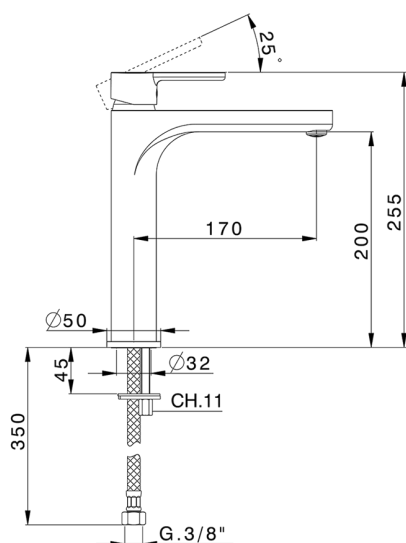

## Lavabo monomando alto H2\_H2003540

MODELO **H2003540**

Lavabo monomando alto, sin desagüe automático, latiguillos acero G.3/8"

ACABADOS DISPONIBLES

**21** 21 Cromo

CARACTERÍSTICAS

Recambio Cartucho **ZZ95435000**

**Cartucho Monomando 35 mm**

### EcoStop

La función EcoStop limita el caudal del agua aproximadamente el 50% de la salida máxima con una leve resistencia en la maneta. Basta con empujar ligeramente más allá de la mitad del tope sólo cuando se requiera la salida máxima de agua. Esto permitirá ahorrar hasta un 50% de agua.