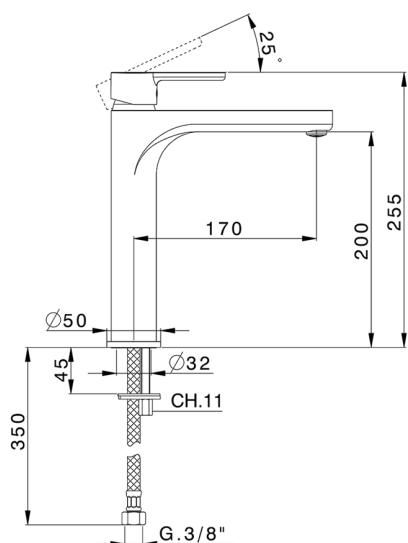

## Lavabo monomando alto H2\_H2003540

MODELO **H2003540**

Lavabo monomando alto, sin desagüe automático, latiguillos acero G.3/8"

ACABADOS DISPONIBLES

**21** 21 Cromo

CARACTERÍSTICAS

Recambio Cartucho **ZZ95435000**

**Cartucho Monomando 35 mm**

### EcoStop

La función EcoStop limita el caudal del agua aproximadamente el 50% de la salida máxima con una leve resistencia en la maneta. Basta con empujar ligeramente más allá de la mitad del tope sólo cuando se requiera la salida máxima de agua. Esto permitirá ahorrar hasta un 50% de agua.