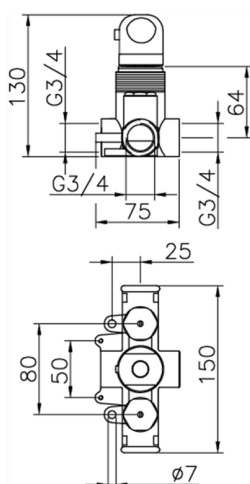

## Termostático centralizado COLECTIVIDAD\_445.PR01H.

MODELO **445.PR01H.**

Termostático centralizado

ACABADOS DISPONIBLES

CARACTERÍSTICAS

Recambio Cartucho **23.51A.HF**

**Cartucho Termostático HF**