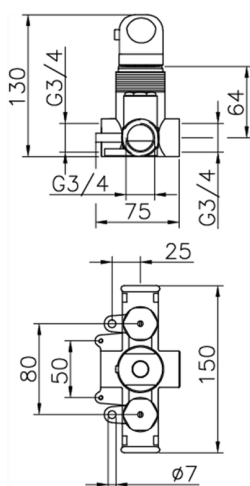

## Termostático centralizado COLECTIVIDAD\_445.PR01H.

MODELO **445.PR01H.**

Termostático centralizado

ACABADOS DISPONIBLES

CARACTERÍSTICAS

Recambio Cartucho **23.51A.HF**

**Cartucho Termostático HF**