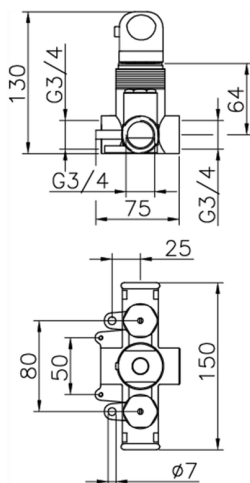

**Termostático centralizado COLECTIVIDAD\_445.PR01H.**

MODELO **445.PR01H.**

Termostático centralizado

ACABADOS DISPONIBLES

CARACTERÍSTICAS

Recambio Cartucho **23.51A.HF**

**Cartucho Termostático HF**

**Termostático**