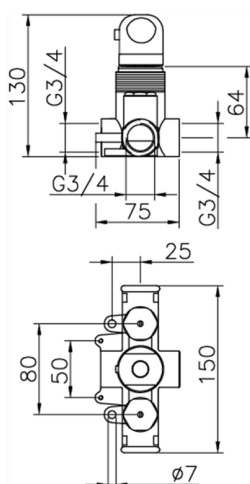

Termostático centralizado COLECTIVIDAD_445.PR01H.

MODELO **445.PR01H.**

Termostático centralizado

ACABADOS DISPONIBLES

CARACTERÍSTICAS

Recambio Cartucho **23.51A.HF**

Cartucho Termostático HF

Termostático