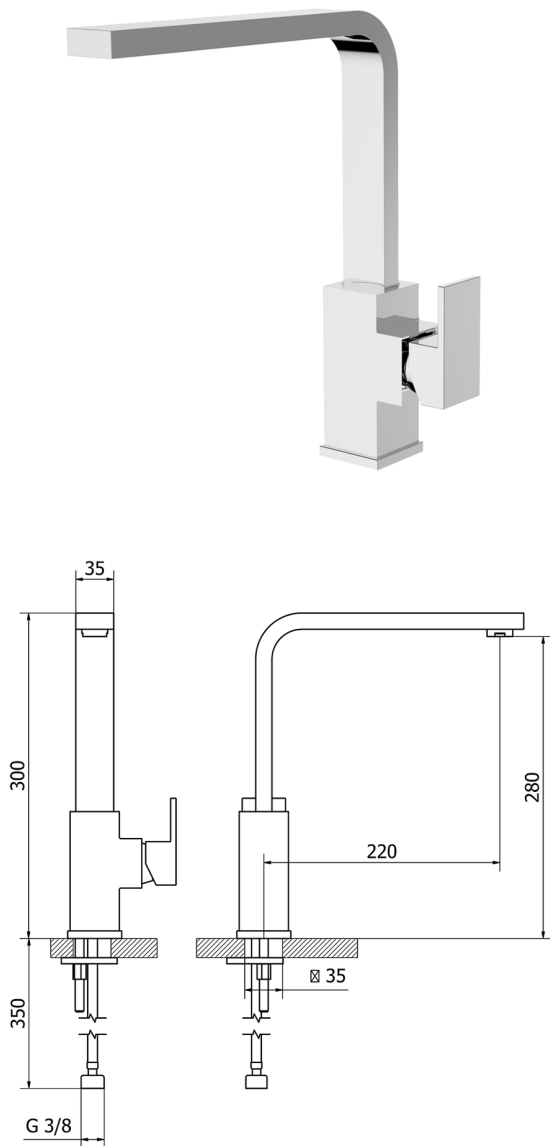

## Fregadero monomando KITCHEN\_NE003534

MODELO **NE003534**

Fregadero monomando, caño giratorio, latiguillos acero G.3/8"

ACABADOS DISPONIBLES

-  **21** 21 Cromo
-  **2F** 2F Níquel Cepillado
-  **40** 40 Negro Mate
-  **4Q** 4Q Blanco Mate

CARACTERÍSTICAS

Recambio Cartucho **ZZ97179000**

**Cartucho Monomando 35 mm**

2026-06-10