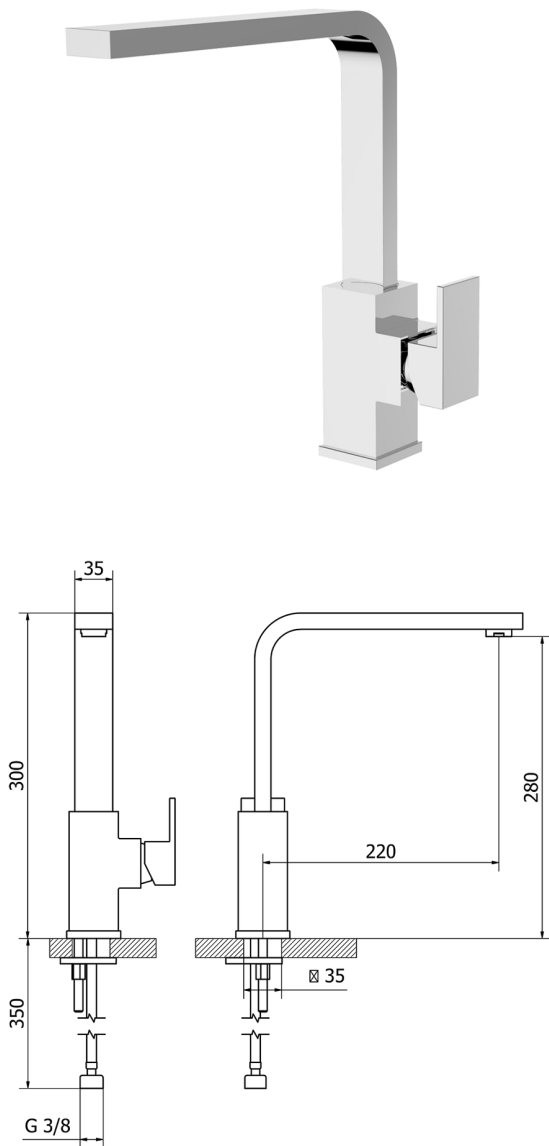

Fregadero monomando KITCHEN_NE003534

MODELO **NE003534**

Fregadero monomando, caño giratorio, latiguillos acero G.3/8"

ACABADOS DISPONIBLES

-  **21** 21 Cromo
-  **2F** 2F Níquel Cepillado
-  **40** 40 Negro Mate
-  **4Q** 4Q Blanco Mate

CARACTERÍSTICAS

Recambio Cartucho **ZZ97179000**

Cartucho Monomando 35 mm

2026-04-30