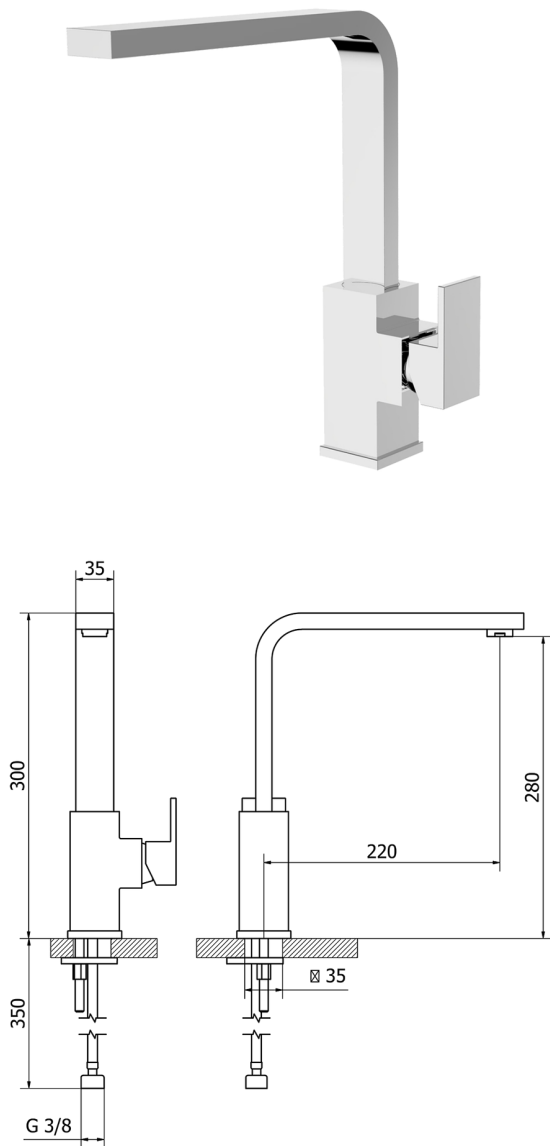

Fregadero monomando KITCHEN_NE003534

MODELO **NE003534**

Fregadero monomando, caño giratorio, latiguillos acero G.3/8"

ACABADOS DISPONIBLES

-  **21** 21 Cromo
-  **2F** 2F Níquel Cepillado
-  **40** 40 Negro Mate
-  **4Q** 4Q Blanco Mate

CARACTERÍSTICAS

Recambio Cartucho **ZZ97179000**

Cartucho Monomando 35 mm

2026-05-20