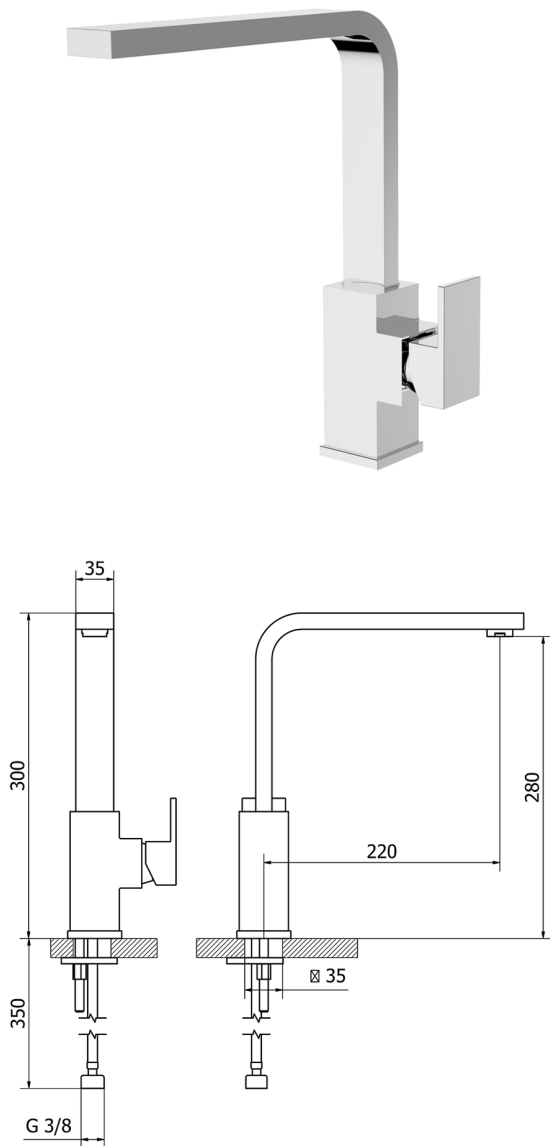

Fregadero monomando KITCHEN_NE003534

MODELO **NE003534**

Fregadero monomando, caño giratorio, latiguillos acero G.3/8"

ACABADOS DISPONIBLES

-  **21** 21 Cromo
-  **2F** 2F Níquel Cepillado
-  **40** 40 Negro Mate
-  **4Q** 4Q Blanco Mate

CARACTERÍSTICAS

Recambio Cartucho **ZZ97179000**

Cartucho Monomando 35 mm

2026-06-24