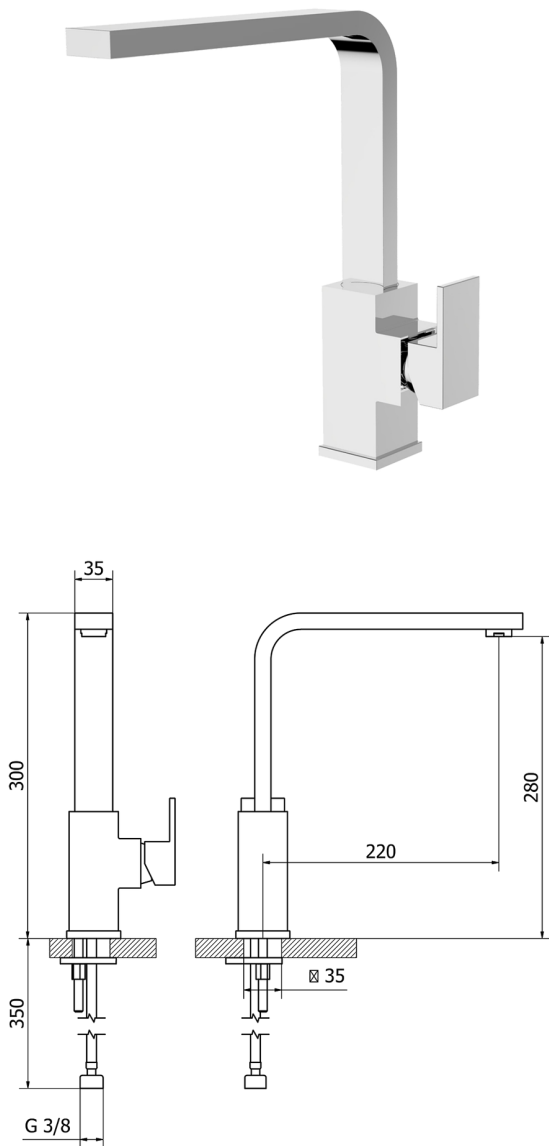

Fregadero monomando KITCHEN_NE003534

MODELO **NE003534**

Fregadero monomando, caño giratorio, latiguillos
acero G.3/8"

ACABADOS DISPONIBLES

-  **21** 21 Cromo
-  **2F** 2F Níquel Cepillado
-  **40** 40 Negro Mate
-  **4Q** 4Q Blanco Mate

CARACTERÍSTICAS

Recambio Cartucho **ZZ97179000**

Cartucho Monomando 35 mm

2026-04-30