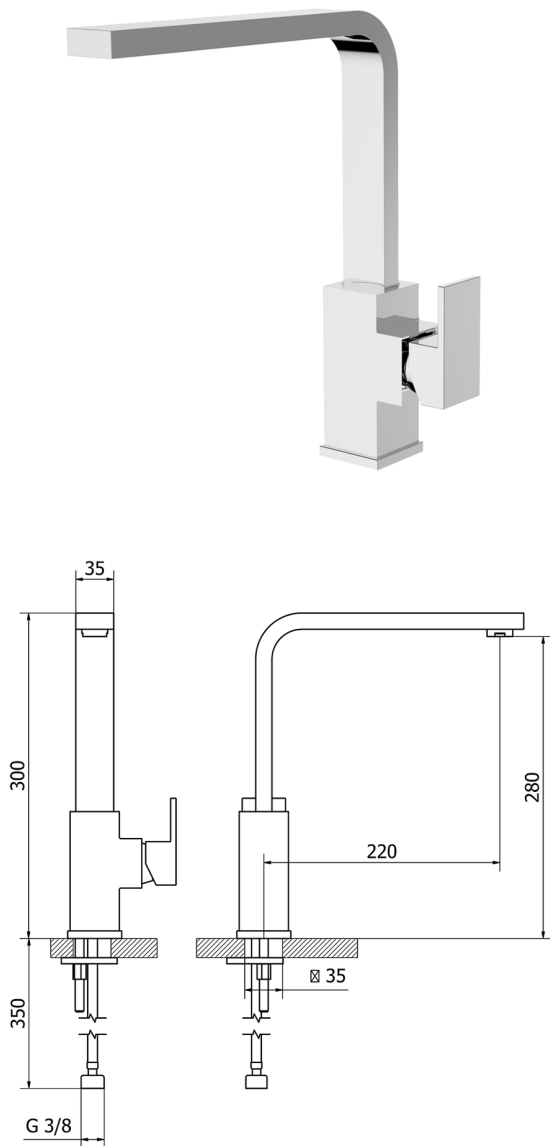

Fregadero monomando KITCHEN_NE003534

MODELO **NE003534**

Fregadero monomando, caño giratorio, latiguillos acero G.3/8"

ACABADOS DISPONIBLES

-  **21** 21 Cromo
-  **2F** 2F Níquel Cepillado
-  **40** 40 Negro Mate
-  **4Q** 4Q Blanco Mate

CARACTERÍSTICAS

Recambio Cartucho **ZZ97179000**

Cartucho Monomando 35 mm

2026-06-15