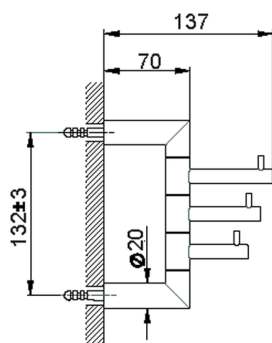

## Percha múltiple ACCESORIOS BAÑO\_SI090700

MODELO **SI090700**

Percha múltiple

ACABADOS DISPONIBLES

-  **21** 21 Cromo
-  **2B** 2B Níquel Brillo
-  **2F** 2F Níquel Cepillado
-  **2P** 2P Oro rosa
-  **2Q** 2Q Black Titanium
-  **40** 40 Negro Mate
-  **4Q** 4Q Blanco Mate