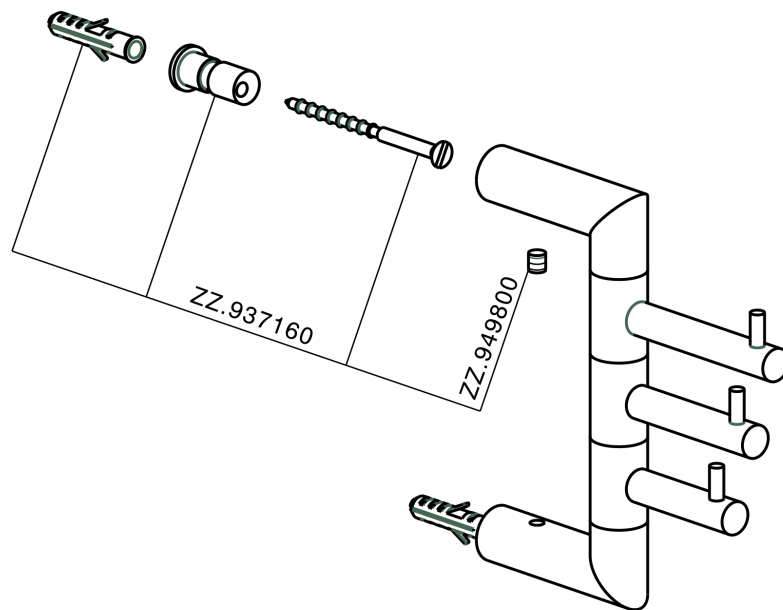

## Percha múltiple ACCESORIOS BAÑO\_SI090700

MODELO **SI090700**

Percha múltiple

ACABADOS DISPONIBLES

-  **21** 21 Cromo
-  **2B** 2B Níquel Brillo
-  **2F** 2F Níquel Cepillado
-  **2P** 2P Oro rosa
-  **2Q** 2Q Black Titanium
-  **40** 40 Negro Mate
-  **4Q** 4Q Blanco Mate

## Percha múltiple ACCESORIOS BAÑO\_SI090700

SI090700

<https://es.huberitalia.com/percha-multiple-accesorios-bano-si090700>

2024-12-11