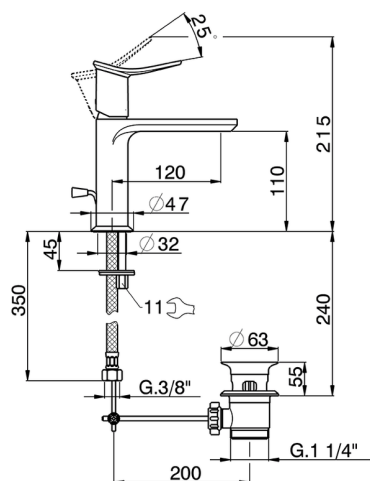

Lavabo monomando HARLOCK_HK000514

MODELO **HK000514**

Lavabo monomando, con desagüe automático 1" 1/4, latiguillos acero G.3/8"

ACABADOS DISPONIBLES

-  **21** 21 Cromo
-  **2P** 2P Oro rosa
-  **2Q** 2Q Black Titanium
-  **40** 40 Negro Mate
-  **4Q** 4Q Blanco Mate
-  **6T** 6T Cromo/Negro Mate

CARACTERÍSTICAS

Recambio Cartucho **ZZ96550000**

Cartucho Monomando 25 mm

Lavabo monomando HARLOCK_HK000514

HK000514

<https://es.huberitalia.com/lavabo-monomando-harlock-hk000514>

2026-06-21