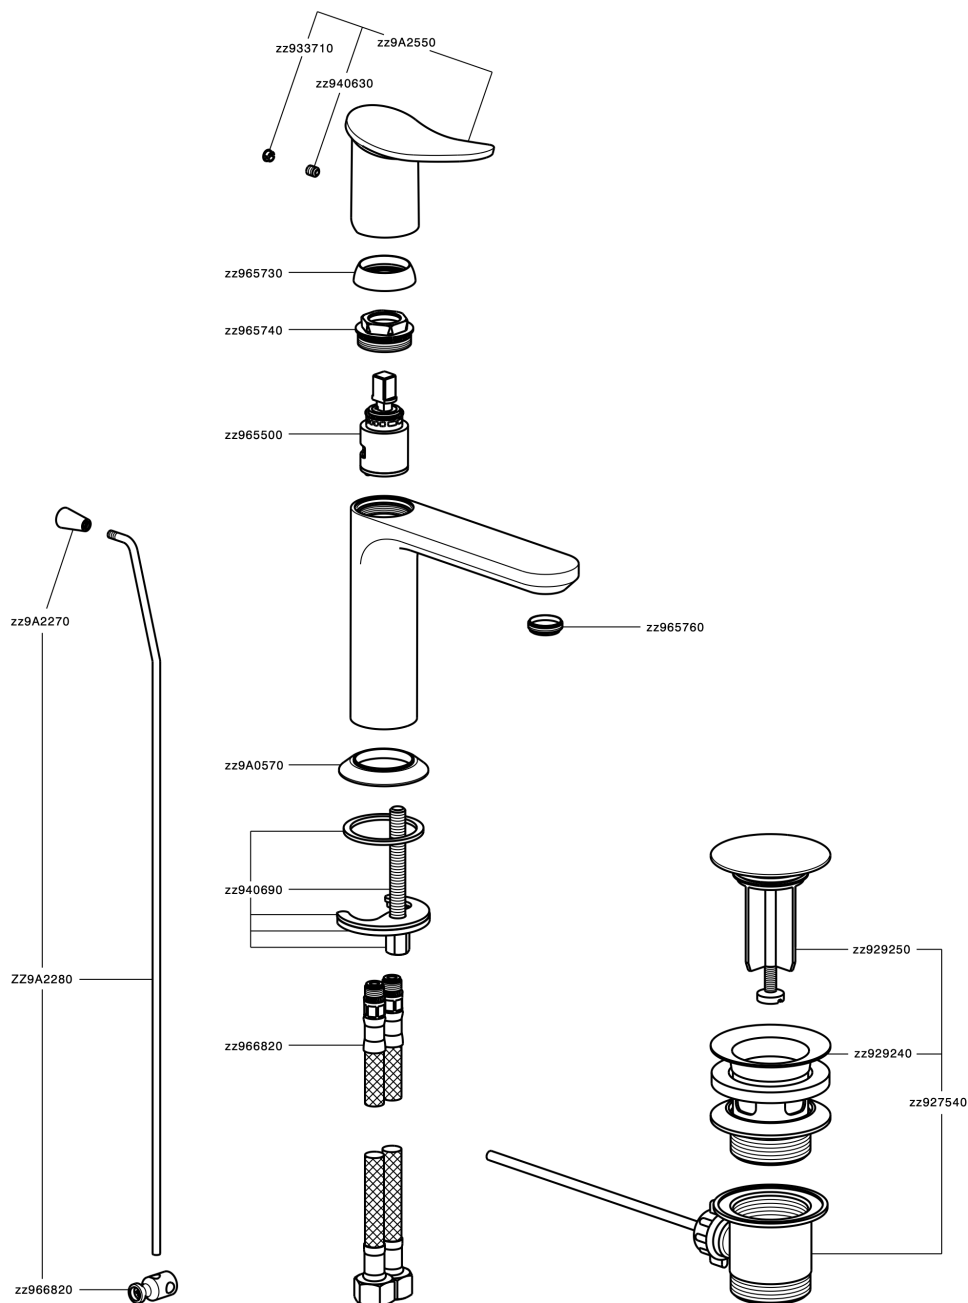

Lavabo monomando HARLOCK_HK000514

MODELO **HK000514**

Lavabo monomando, con desagüe automático 1" 1/4, latiguillos acero G.3/8"

ACABADOS DISPONIBLES

-  **21** 21 Cromo
-  **2P** 2P Oro rosa
-  **2Q** 2Q Black Titanium
-  **40** 40 Negro Mate
-  **4Q** 4Q Blanco Mate
-  **6T** 6T Cromo/Negro Mate

CARACTERÍSTICAS

Recambio Cartucho **ZZ96550000**

Cartucho Monomando 25 mm

Lavabo monomando HARLOCK_HK000514

HK000514

<https://es.huberitalia.com/lavabo-monomando-harlock-hk000514>

2026-06-21