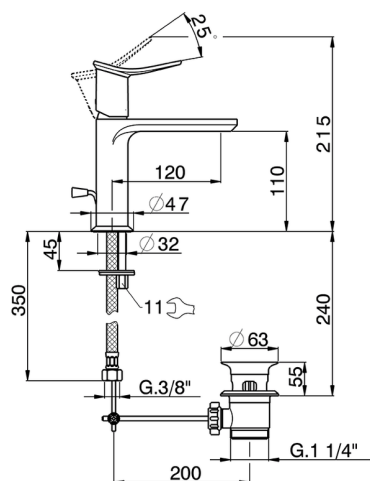

Lavabo monomando HARLOCK_HK000514

MODELO **HK000514**

Lavabo monomando, con desagüe automático 1" 1/4, latiguillos acero G.3/8"

ACABADOS DISPONIBLES

-  **21** 21 Cromo
-  **2P** 2P Oro rosa
-  **2Q** 2Q Black Titanium
-  **40** 40 Negro Mate
-  **4Q** 4Q Blanco Mate
-  **6T** 6T Cromo/Negro Mate

CARACTERÍSTICAS

Recambio Cartucho **ZZ96550000**

Cartucho Monomando 25 mm

Lavabo monomando HARLOCK_HK000514

HK000514

<https://es.huberitalia.com/lavabo-monomando-harlock-hk000514>

2026-06-15