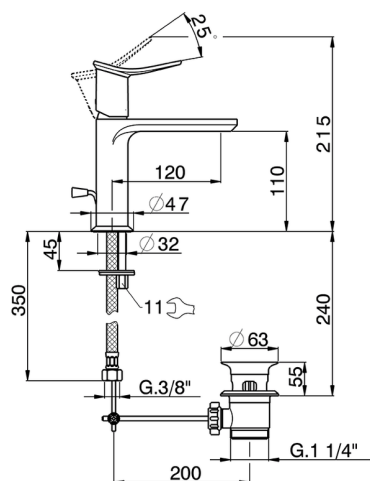

## Lavabo monomando HARLOCK\_HK000514

MODELO **HK000514**

Lavabo monomando, con desagüe automático 1" 1/4, latiguillos acero G.3/8"

ACABADOS DISPONIBLES

-  **21** 21 Cromo
-  **2P** 2P Oro rosa
-  **2Q** 2Q Black Titanium
-  **40** 40 Negro Mate
-  **4Q** 4Q Blanco Mate
-  **6T** 6T Cromo/Negro Mate

CARACTERÍSTICAS

Recambio Cartucho **ZZ96550000**

**Cartucho Monomando 25 mm**

## Lavabo monomando HARLOCK\_HK000514

HK000514

<https://es.huberitalia.com/lavabo-monomando-harlock-hk000514>

2026-04-30