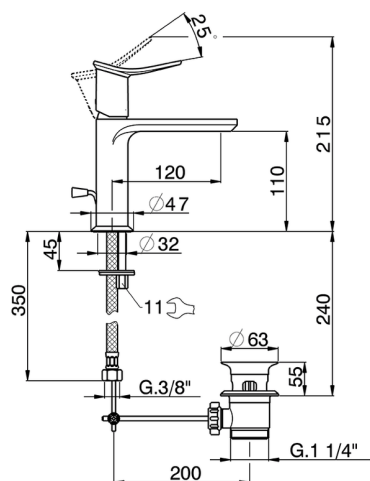

Lavabo monomando HARLOCK_HK000514

MODELO **HK000514**

Lavabo monomando, con desagüe automático 1" 1/4, latiguillos acero G.3/8"

ACABADOS DISPONIBLES

-  **21** 21 Cromo
-  **2P** 2P Oro rosa
-  **2Q** 2Q Black Titanium
-  **40** 40 Negro Mate
-  **4Q** 4Q Blanco Mate
-  **6T** 6T Cromo/Negro Mate

CARACTERÍSTICAS

Recambio Cartucho **ZZ96550000**

Cartucho Monomando 25 mm

Lavabo monomando HARLOCK_HK000514

HK000514

<https://es.huberitalia.com/lavabo-monomando-harlock-hk000514>

2026-06-10