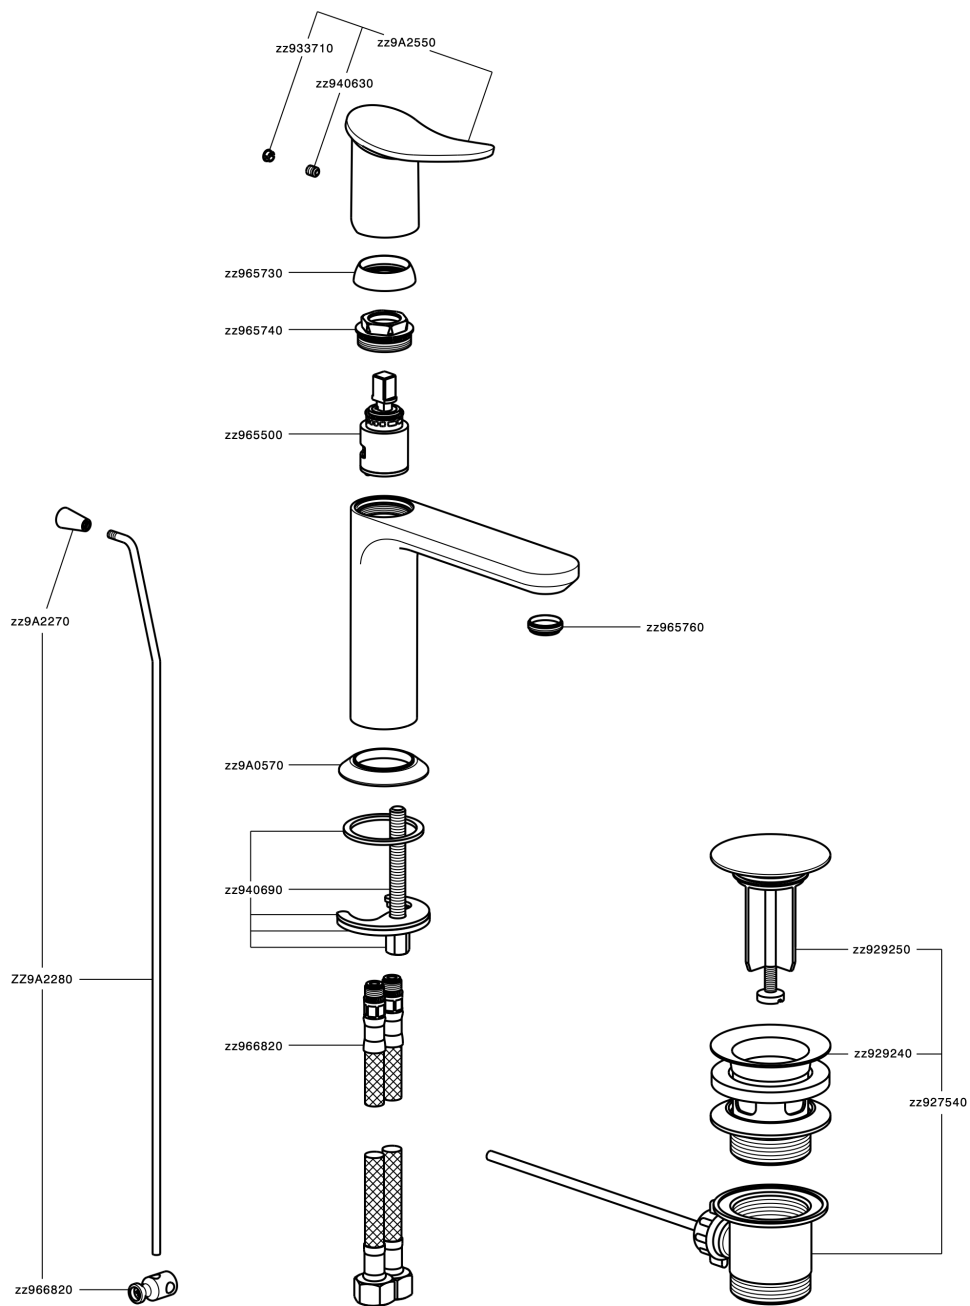

## Lavabo monomando HARLOCK\_HK000514

MODELO **HK000514**

Lavabo monomando, con desagüe automático 1" 1/4, latiguillos acero G.3/8"

ACABADOS DISPONIBLES

-  **21** 21 Cromo
-  **2P** 2P Oro rosa
-  **2Q** 2Q Black Titanium
-  **40** 40 Negro Mate
-  **4Q** 4Q Blanco Mate
-  **6T** 6T Cromo/Negro Mate

CARACTERÍSTICAS

Recambio Cartucho **ZZ96550000**

**Cartucho Monomando 25 mm**

## Lavabo monomando HARLOCK\_HK000514

HK000514

<https://es.huberitalia.com/lavabo-monomando-harlock-hk000514>

2026-04-30