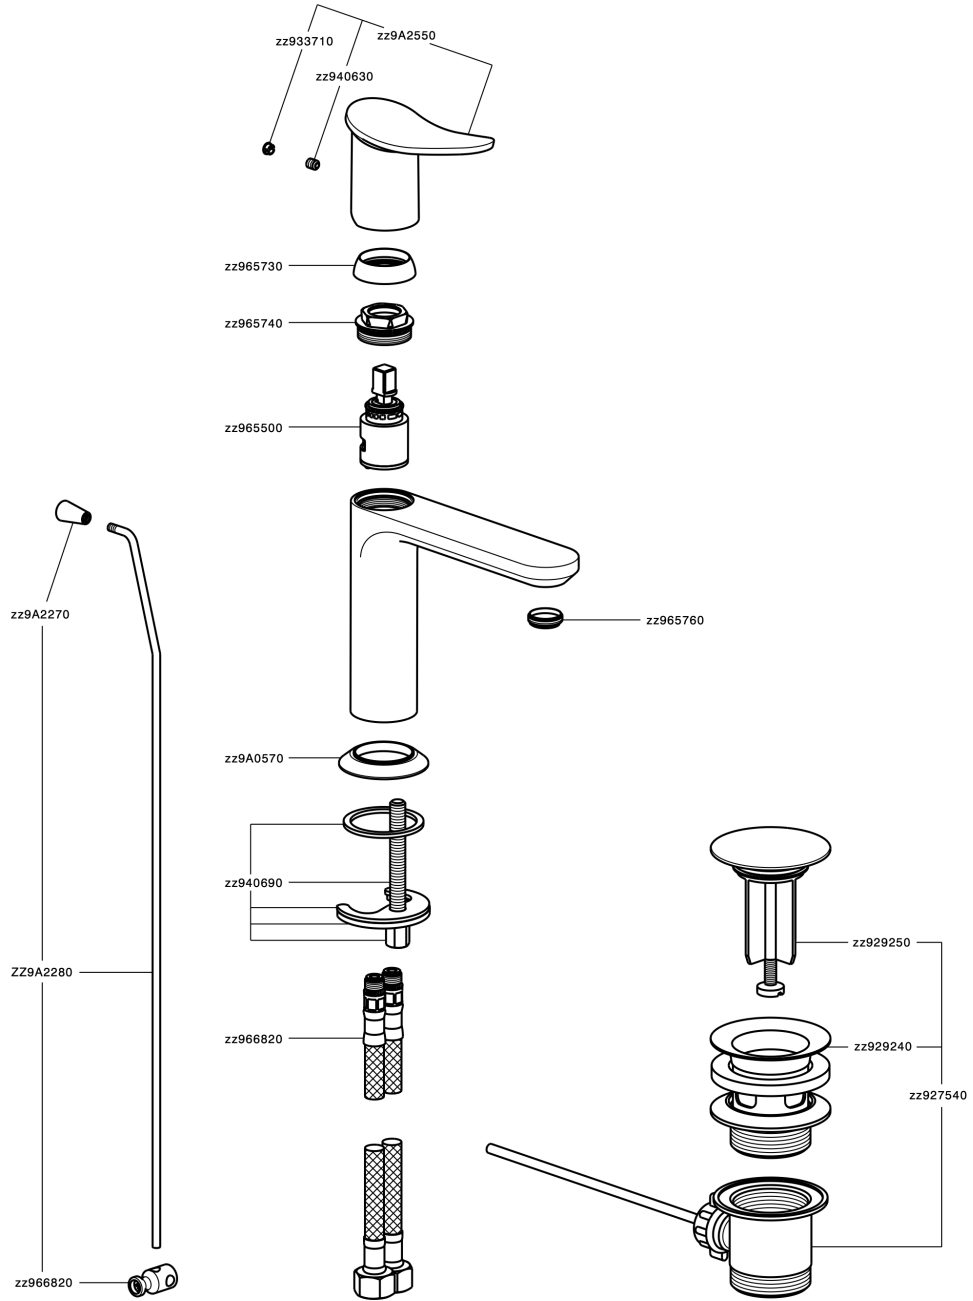

Lavabo monomando HARLOCK_HK000514

MODELO **HK000514**

Lavabo monomando, con desagüe automático 1" 1/4, latiguillos acero G.3/8"

ACABADOS DISPONIBLES

-  **21** 21 Cromo
-  **2P** 2P Oro rosa
-  **2Q** 2Q Black Titanium
-  **40** 40 Negro Mate
-  **4Q** 4Q Blanco Mate
-  **6T** 6T Cromo/Negro Mate

CARACTERÍSTICAS

Recambio Cartucho **ZZ96550000**

Cartucho Monomando 25 mm

Lavabo monomando HARLOCK_HK000514

HK000514

<https://es.huberitalia.com/lavabo-monomando-harlock-hk000514>

2026-06-10