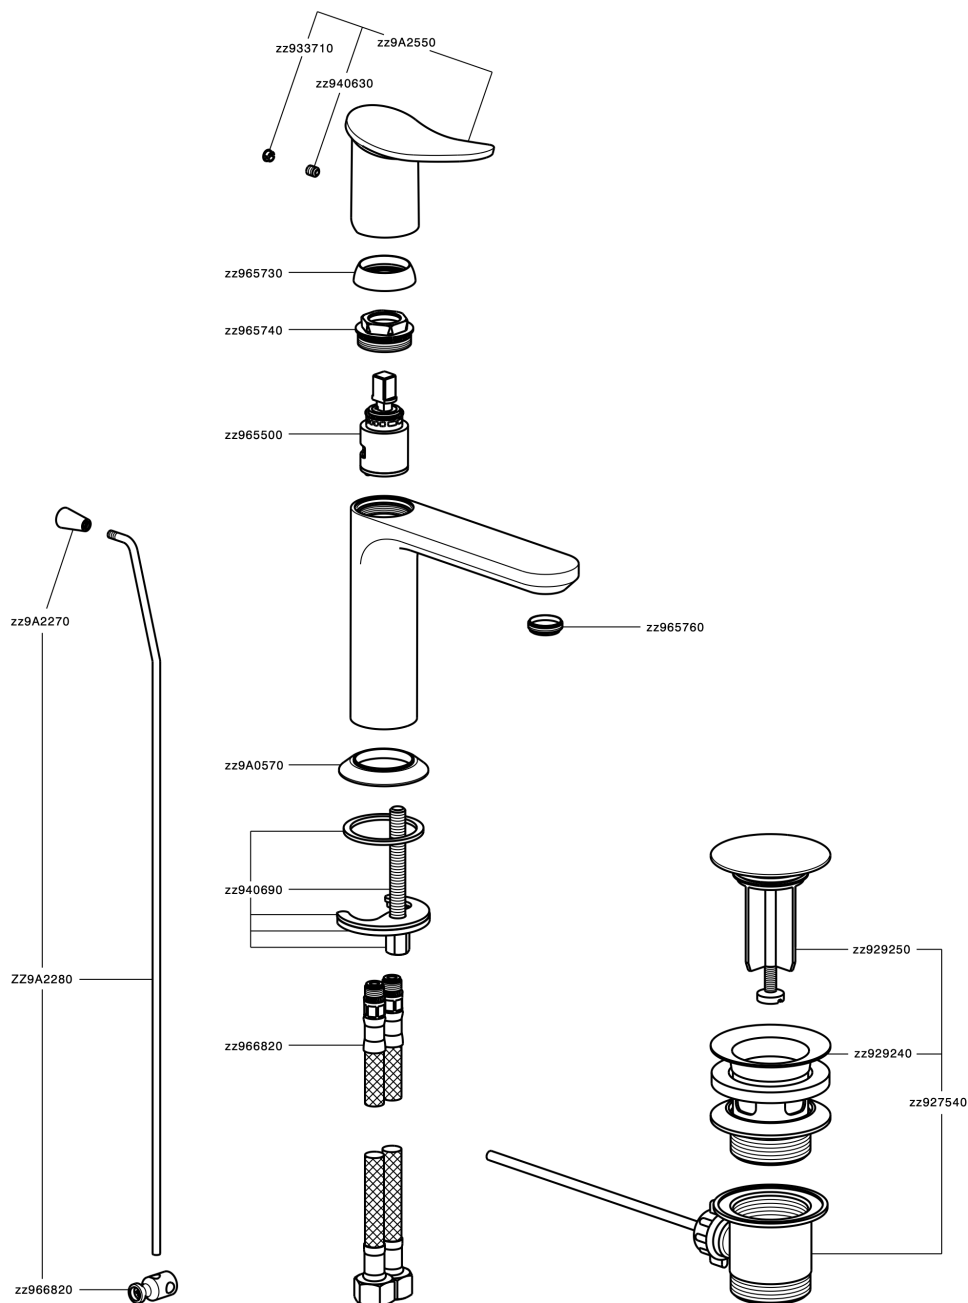

Lavabo monomando HARLOCK_HK000514

MODELO **HK000514**

Lavabo monomando, con desagüe automático 1" 1/4, latiguillos acero G.3/8"

ACABADOS DISPONIBLES

-  **21** 21 Cromo
-  **2P** 2P Oro rosa
-  **2Q** 2Q Black Titanium
-  **40** 40 Negro Mate
-  **4Q** 4Q Blanco Mate
-  **6T** 6T Cromo/Negro Mate

CARACTERÍSTICAS

Recambio Cartucho **ZZ96550000**

Cartucho Monomando 25 mm

Lavabo monomando HARLOCK_HK000514

HK000514

<https://es.huberitalia.com/lavabo-monomando-harlock-hk000514>

2026-06-15