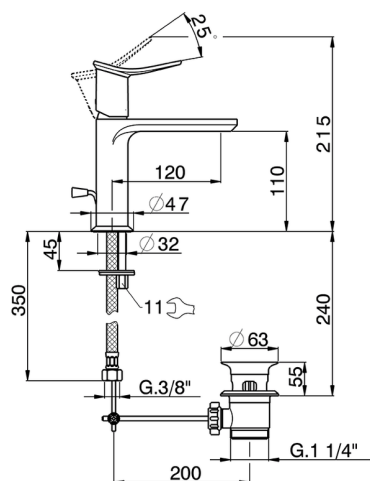

Lavabo monomando HARLOCK_HK000514

MODELO **HK000514**

Lavabo monomando, con desagüe automático 1" 1/4, latiguillos acero G.3/8"

ACABADOS DISPONIBLES

-  **21** 21 Cromo
-  **2P** 2P Oro rosa
-  **2Q** 2Q Black Titanium
-  **40** 40 Negro Mate
-  **4Q** 4Q Blanco Mate
-  **6T** 6T Cromo/Negro Mate

CARACTERÍSTICAS

Recambio Cartucho **ZZ96550000**

Cartucho Monomando 25 mm

Lavabo monomando HARLOCK_HK000514

HK000514

<https://es.huberitalia.com/lavabo-monomando-harlock-hk000514>

2026-06-28