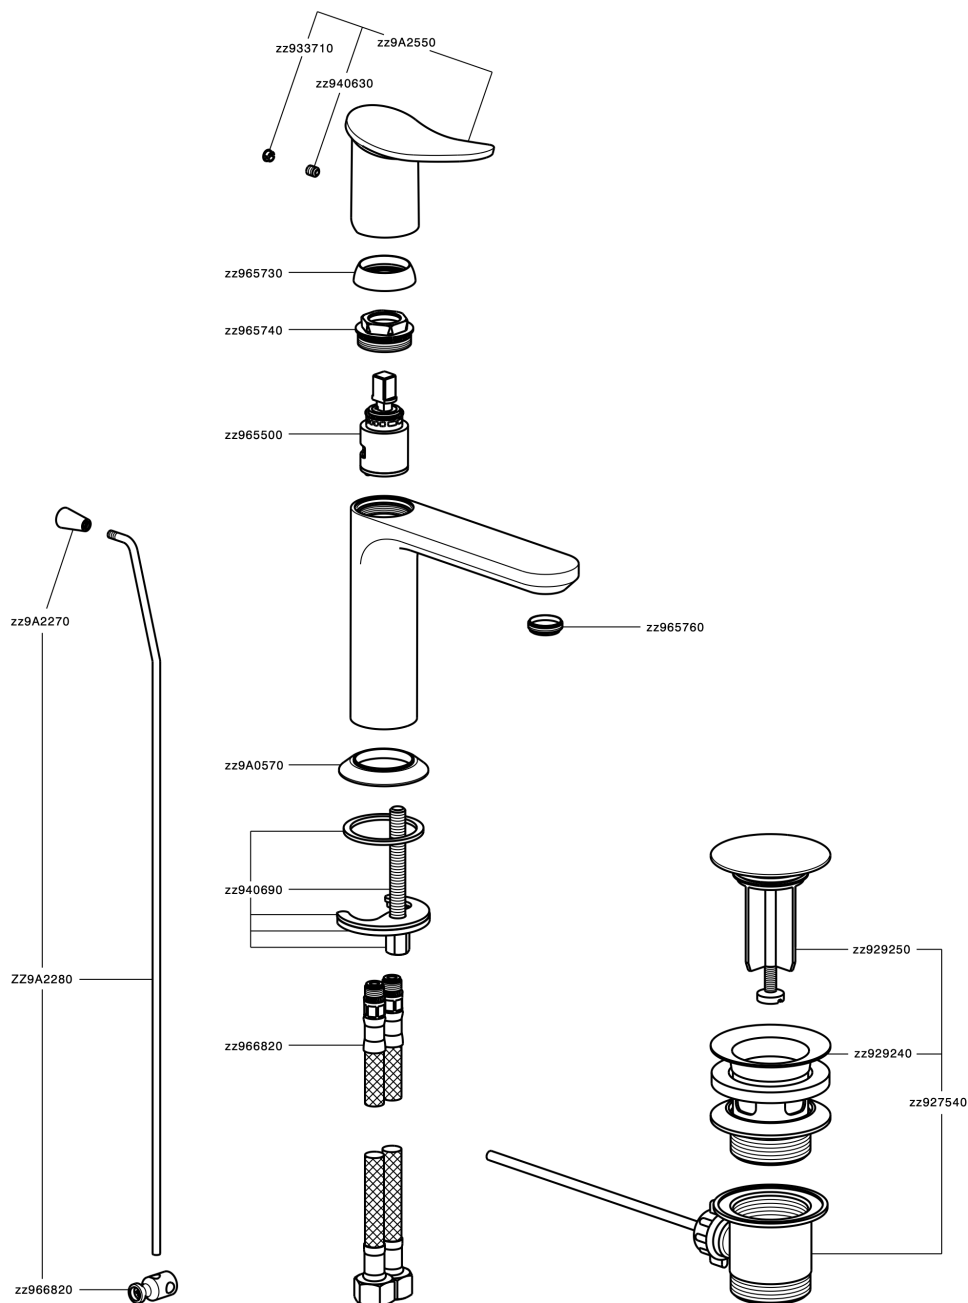

Lavabo monomando HARLOCK_HK000514

MODELO **HK000514**

Lavabo monomando, con desagüe automático 1" 1/4, latiguillos acero G.3/8"

ACABADOS DISPONIBLES

-  **21** 21 Cromo
-  **2P** 2P Oro rosa
-  **2Q** 2Q Black Titanium
-  **40** 40 Negro Mate
-  **4Q** 4Q Blanco Mate
-  **6T** 6T Cromo/Negro Mate

CARACTERÍSTICAS

Recambio Cartucho **ZZ96550000**

Cartucho Monomando 25 mm

Lavabo monomando HARLOCK_HK000514

HK000514

<https://es.huberitalia.com/lavabo-monomando-harlock-hk000514>

2026-06-28