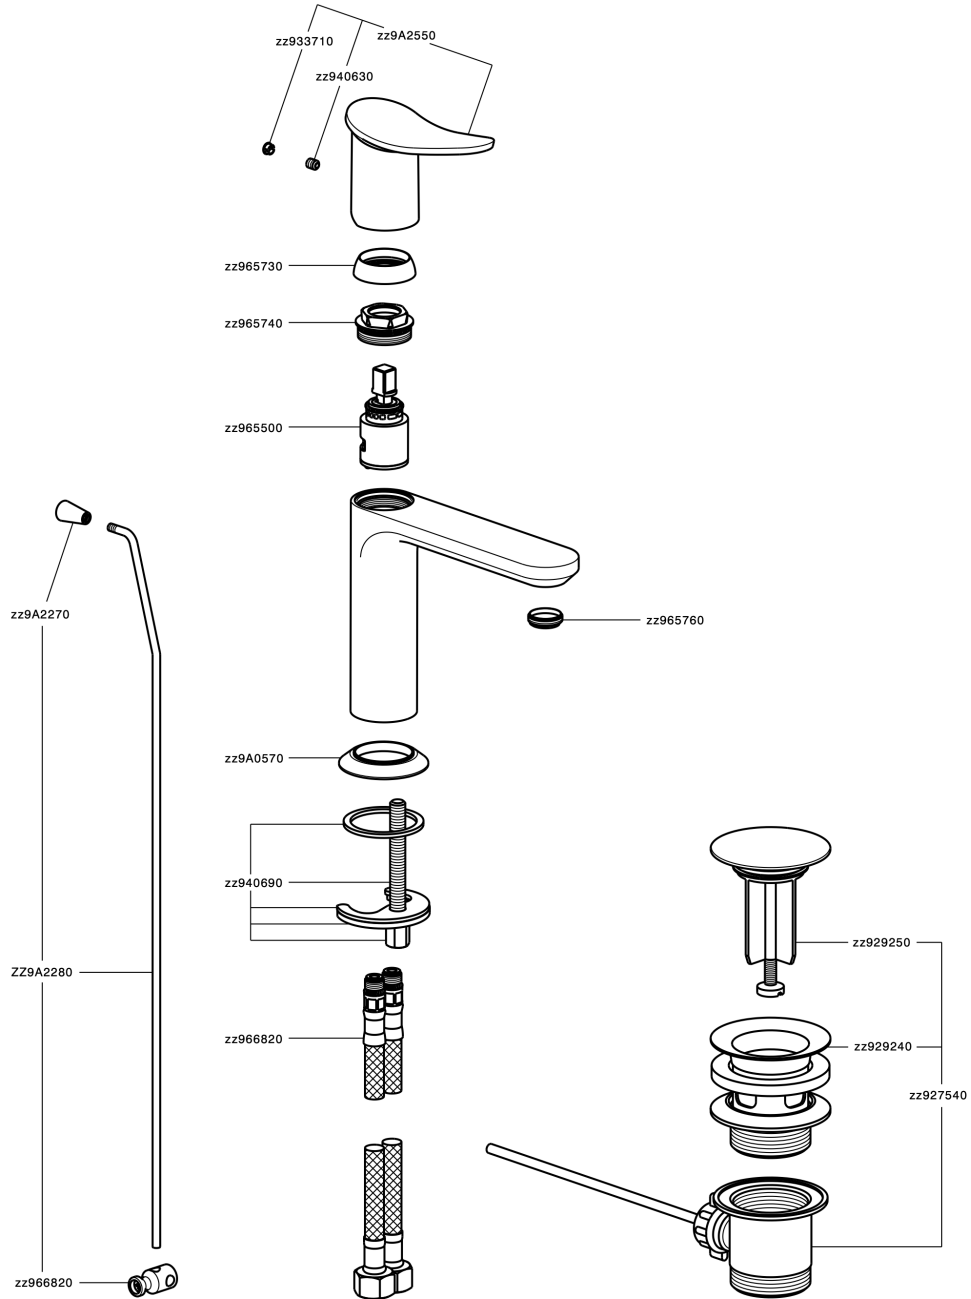

## Lavabo monomando HARLOCK\_HK000514

MODELO **HK000514**

Lavabo monomando, con desagüe automático 1" 1/4, latiguillos acero G.3/8"

### ACABADOS DISPONIBLES

-  **21** 21 Cromo
-  **2P** 2P Oro rosa
-  **2Q** 2Q Black Titanium
-  **40** 40 Negro Mate
-  **4Q** 4Q Blanco Mate
-  **6T** 6T Cromo/Negro Mate

### CARACTERÍSTICAS

Recambio Cartucho **ZZ96550000**

**Cartucho Monomando 25 mm**

## Lavabo monomando HARLOCK\_HK000514

HK000514

<https://es.huberitalia.com/lavabo-monomando-harlock-hk000514>

2026-05-20