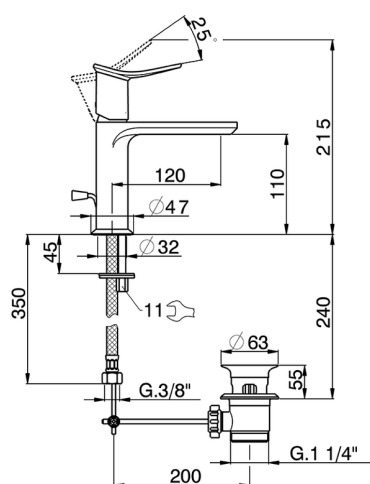

## Lavabo monomando HARLOCK\_HK000514

MODELO **HK000514**

Lavabo monomando, con desagüe automático 1" 1/4, latiguillos acero G.3/8"

### CARACTERÍSTICAS

Recambio Cartucho **ZZ96550000**

**Cartucho Monomando 25 mm**