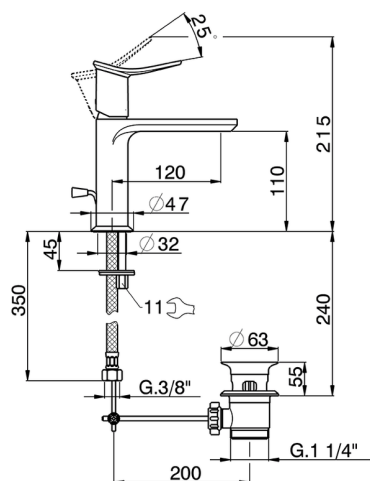

## Lavabo monomando HARLOCK\_HK000514

MODELO **HK000514**

Lavabo monomando, con desagüe automático 1" 1/4, latiguillos acero G.3/8"

### CARACTERÍSTICAS

Recambio Cartucho **ZZ96550000**

**Cartucho Monomando 25 mm**