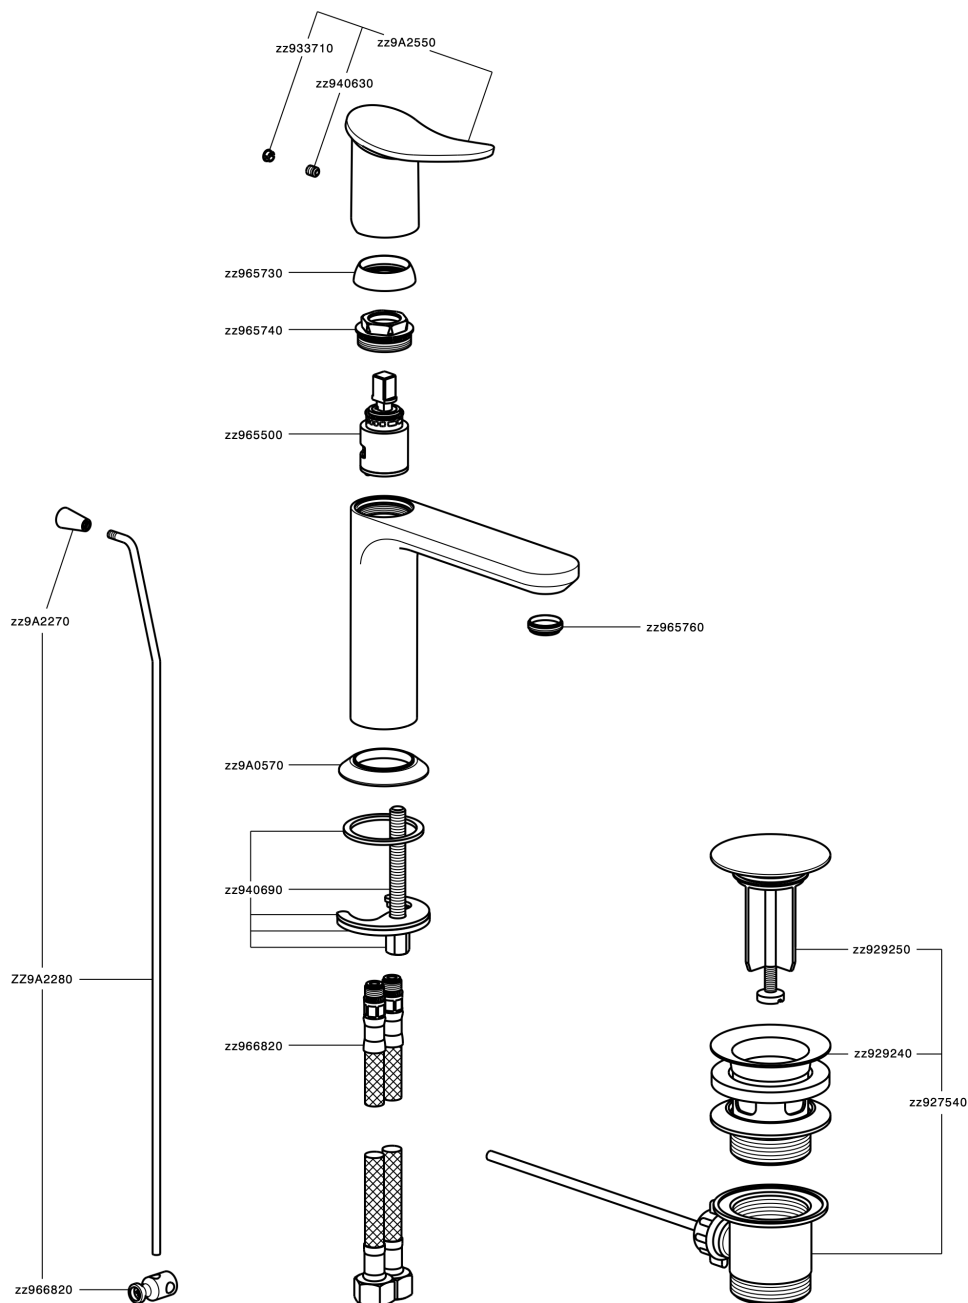

## Lavabo monomando HARLOCK\_HK000514

MODELO **HK000514**

Lavabo monomando, con desagüe automático 1" 1/4, latiguillos acero G.3/8"

### ACABADOS DISPONIBLES

-  **21** 21 Cromo
-  **2P** 2P Oro rosa
-  **2Q** 2Q Black Titanium
-  **40** 40 Negro Mate
-  **4Q** 4Q Blanco Mate
-  **6T** 6T Cromo/Negro Mate

### CARACTERÍSTICAS

Recambio Cartucho **ZZ96550000**

**Cartucho Monomando 25 mm**

## Lavabo monomando HARLOCK\_HK000514

HK000514

<https://es.huberitalia.com/lavabo-monomando-harlock-hk000514>

2026-04-30