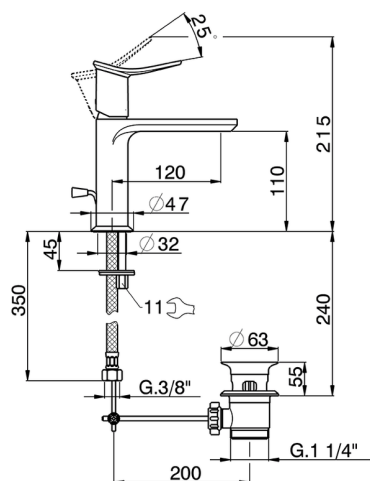

Lavabo monomando HARLOCK_HK000514

MODELO **HK000514**

Lavabo monomando, con desagüe automático 1" 1/4, latiguillos acero G.3/8"

ACABADOS DISPONIBLES

-  **21** 21 Cromo
-  **2P** 2P Oro rosa
-  **2Q** 2Q Black Titanium
-  **40** 40 Negro Mate
-  **4Q** 4Q Blanco Mate
-  **6T** 6T Cromo/Negro Mate

CARACTERÍSTICAS

Recambio Cartucho **ZZ96550000**

Cartucho Monomando 25 mm

Lavabo monomando HARLOCK_HK000514

HK000514

<https://es.huberitalia.com/lavabo-monomando-harlock-hk000514>

2026-06-13