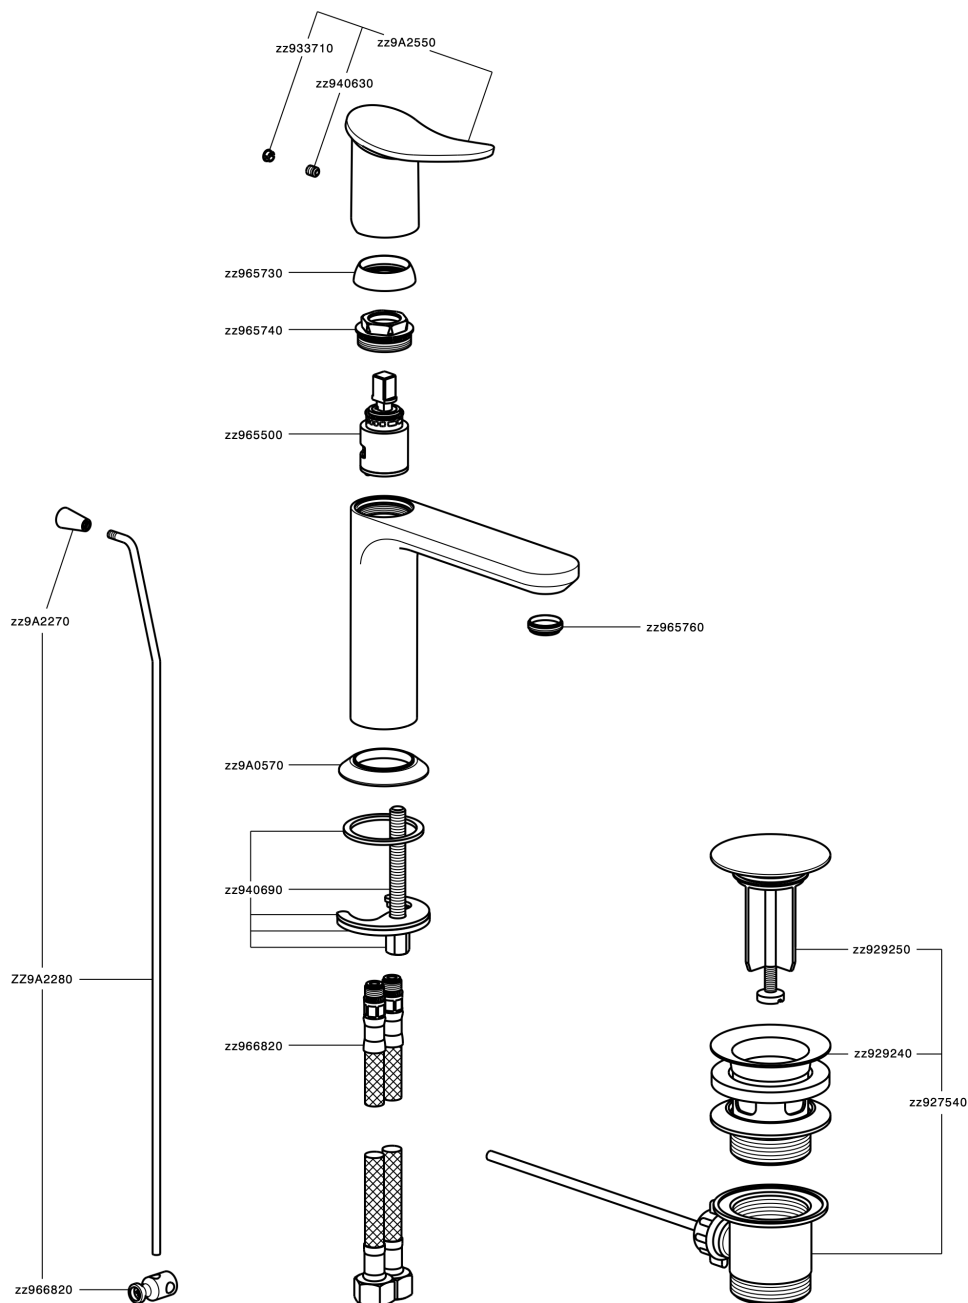

Lavabo monomando HARLOCK_HK000514

MODELO **HK000514**

Lavabo monomando, con desagüe automático 1" 1/4, latiguillos acero G.3/8"

ACABADOS DISPONIBLES

-  **21** 21 Cromo
-  **2P** 2P Oro rosa
-  **2Q** 2Q Black Titanium
-  **40** 40 Negro Mate
-  **4Q** 4Q Blanco Mate
-  **6T** 6T Cromo/Negro Mate

CARACTERÍSTICAS

Recambio Cartucho **ZZ96550000**

Cartucho Monomando 25 mm

Lavabo monomando HARLOCK_HK000514

HK000514

<https://es.huberitalia.com/lavabo-monomando-harlock-hk000514>

2026-06-13