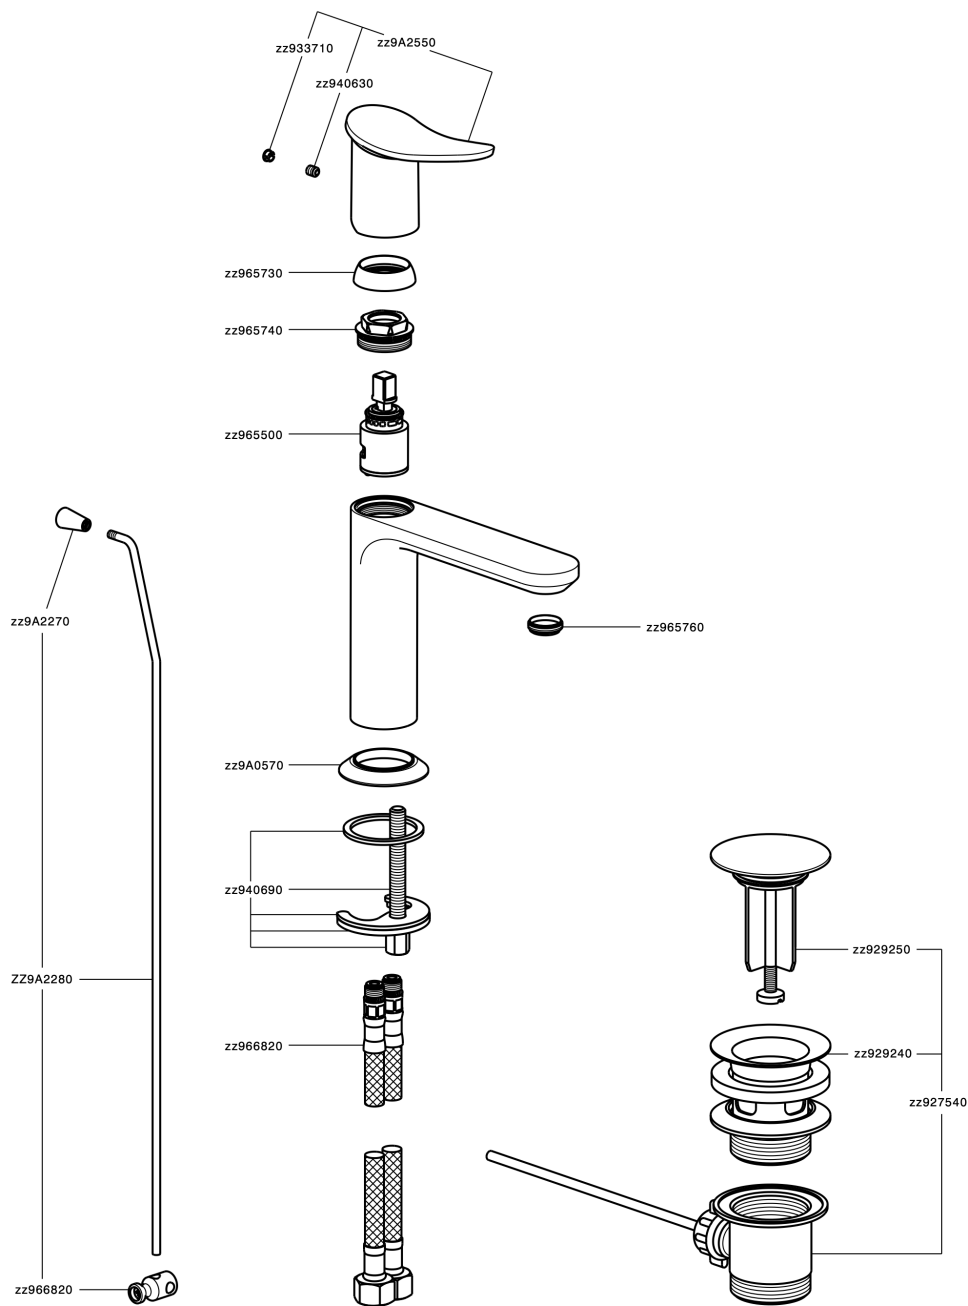

Lavabo monomando HARLOCK_HK000514

MODELO **HK000514**

Lavabo monomando, con desagüe automático 1" 1/4, latiguillos acero G.3/8"

ACABADOS DISPONIBLES

-  **21** 21 Cromo
-  **2P** 2P Oro rosa
-  **2Q** 2Q Black Titanium
-  **40** 40 Negro Mate
-  **4Q** 4Q Blanco Mate
-  **6T** 6T Cromo/Negro Mate

CARACTERÍSTICAS

Recambio Cartucho **ZZ96550000**

Cartucho Monomando 25 mm

Lavabo monomando HARLOCK_HK000514

HK000514

<https://es.huberitalia.com/lavabo-monomando-harlock-hk000514>

2026-05-02