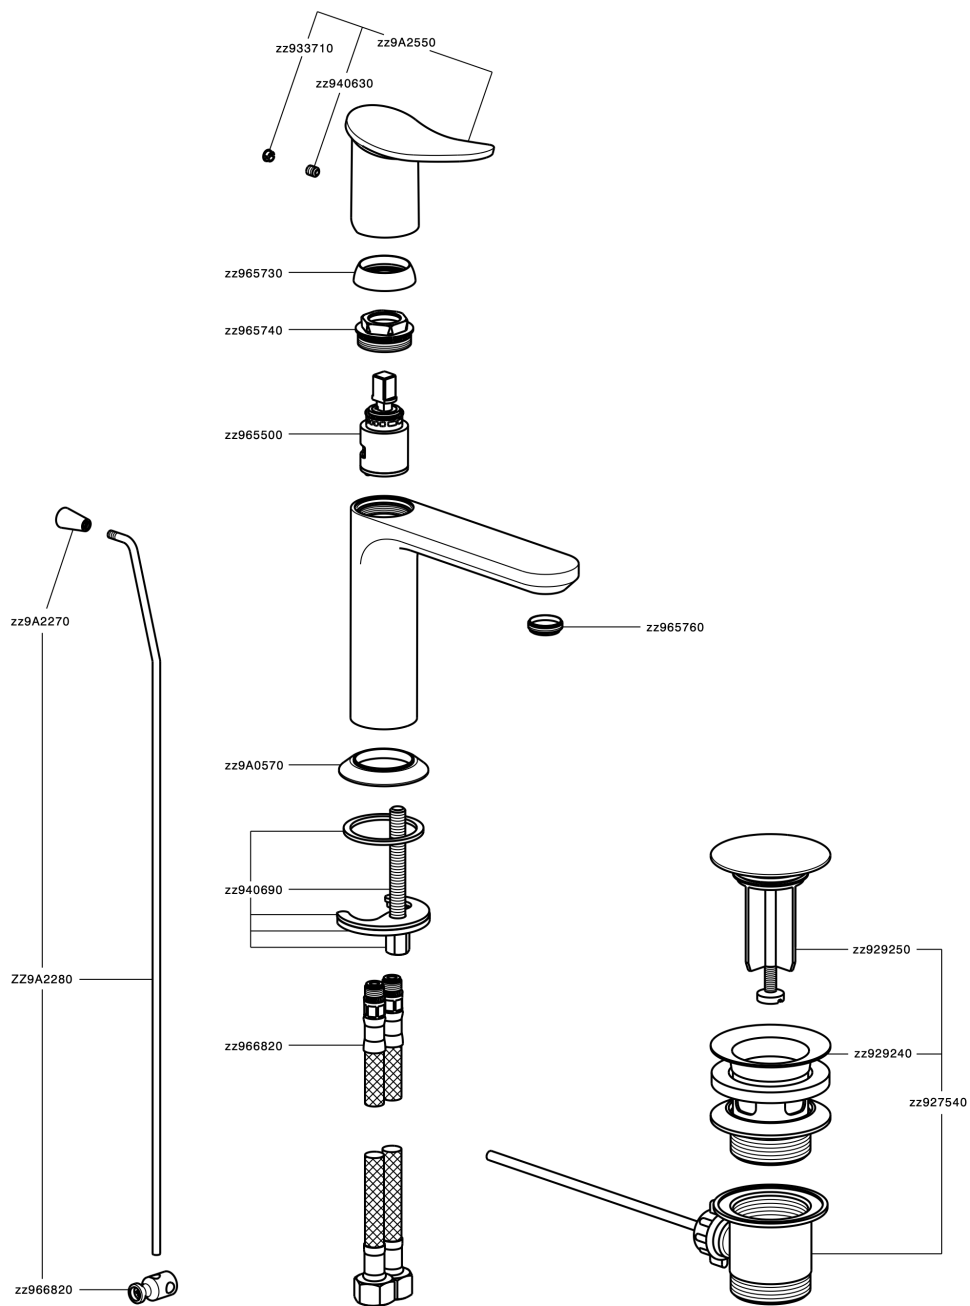

## Lavabo monomando HARLOCK\_HK000514

MODELO **HK000514**

Lavabo monomando, con desagüe automático 1" 1/4, latiguillos acero G.3/8"

ACABADOS DISPONIBLES

-  **21** 21 Cromo
-  **2P** 2P Oro rosa
-  **2Q** 2Q Black Titanium
-  **40** 40 Negro Mate
-  **4Q** 4Q Blanco Mate
-  **6T** 6T Cromo/Negro Mate

CARACTERÍSTICAS

Recambio Cartucho **ZZ96550000**

**Cartucho Monomando 25 mm**

## Lavabo monomando HARLOCK\_HK000514

HK000514

<https://es.huberitalia.com/lavabo-monomando-harlock-hk000514>

2026-06-10