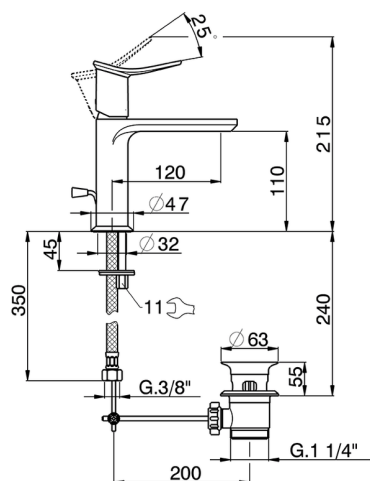

Lavabo monomando HARLOCK_HK000514

MODELO **HK000514**

Lavabo monomando, con desagüe automático 1" 1/4, latiguillos acero G.3/8"

ACABADOS DISPONIBLES

-  **21** 21 Cromo
-  **2P** 2P Oro rosa
-  **2Q** 2Q Black Titanium
-  **40** 40 Negro Mate
-  **4Q** 4Q Blanco Mate
-  **6T** 6T Cromo/Negro Mate

CARACTERÍSTICAS

Recambio Cartucho **ZZ96550000**

Cartucho Monomando 25 mm

Lavabo monomando HARLOCK_HK000514

HK000514

<https://es.huberitalia.com/lavabo-monomando-harlock-hk000514>

2026-05-02