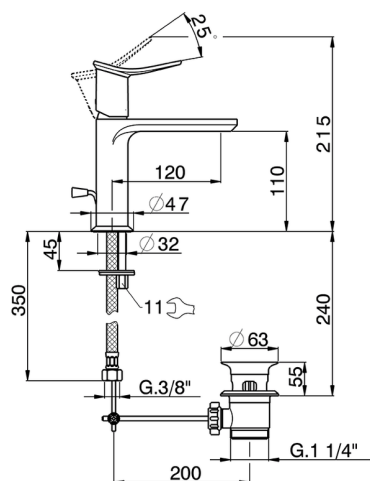

## Lavabo monomando HARLOCK\_HK000514

MODELO **HK000514**

Lavabo monomando, con desagüe automático 1" 1/4, latiguillos acero G.3/8"

ACABADOS DISPONIBLES

-  **21** 21 Cromo
-  **2P** 2P Oro rosa
-  **2Q** 2Q Black Titanium
-  **40** 40 Negro Mate
-  **4Q** 4Q Blanco Mate
-  **6T** 6T Cromo/Negro Mate

CARACTERÍSTICAS

Recambio Cartucho **ZZ96550000**

**Cartucho Monomando 25 mm**

## Lavabo monomando HARLOCK\_HK000514

HK000514

<https://es.huberitalia.com/lavabo-monomando-harlock-hk000514>

2026-06-10