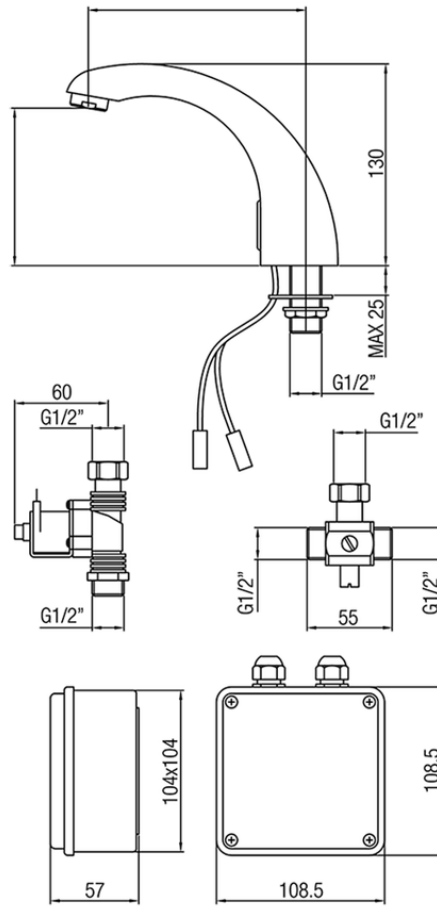

Grifo lavabo electrónico CLINIC&TECHNICAL_303B.01H.

303B.01H.

<https://es.huberitalia.com/grifo-lavabo-electronico-clinictechnical-303b-01h>

2024-09-19