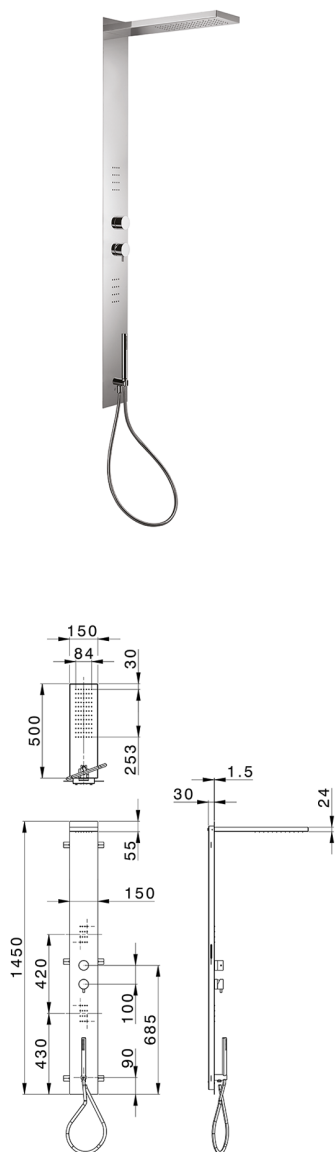

## Panel de ducha monomando 3 funciones COLUMNS\_ZS105040

MODELO **ZS105040**

Panel de ducha monomando 3 funciones, panel ducha de acero inoxidable AISI 304, devistop 3 salidas, soporte duchita con toma de agua, duchita una función Ø 23 mm de Latón, 2 rociadores frontales, rociador rectangular 150x500x24 mm de Inox, función lluvia, flexible PVC 150 cm

### ACABADOS DISPONIBLES

-  **40** 40 Negro Mate
-  **4Q** 4Q Blanco Mate
-  **D1** D1 Inox Cepillado
-  **D2** D2 Inox brillo

### CARACTERÍSTICAS

Recambio Cartucho **ZZ99751000**

**Cartucho Monomando 35 mm**

2024-11-21