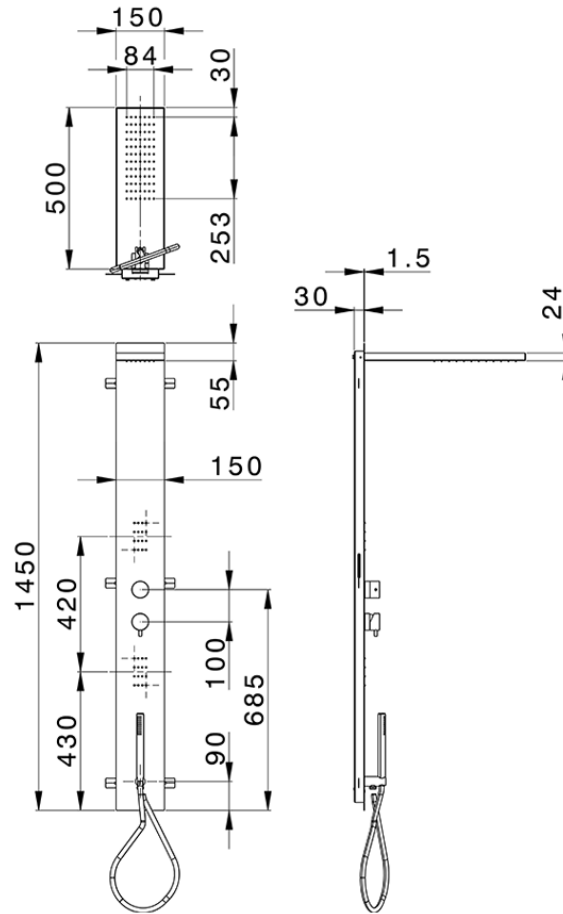

Panel de ducha monomando 3 funciones COLUMNS_ZS105040

ZS105040

<https://es.huberitalia.com/panel-de-ducha-monomando-3-funciones-columns-zs105040>

2024-11-24