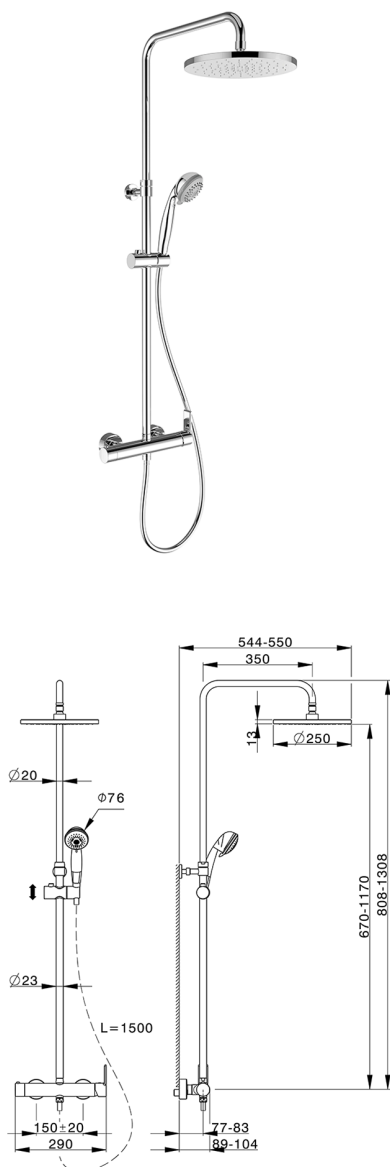

Columna monomando ducha 2 funciones

MODELO **ZR004020**

Columna monomando ducha 2 funciones, desviador 2 salidas, columna telescópica, soporte duchita corredero, duchita una función minimalista Ø 26 mm ABS, rociador redondo Ø250 mm espesor 14 mm de ABS, flexible PVC 150 cm

ACABADOS DISPONIBLES

21 21 Cromo

CARACTERÍSTICAS

Recambio Cartucho **ZZ95435000**

Cartucho Monomando 35 mm

2024-09-19