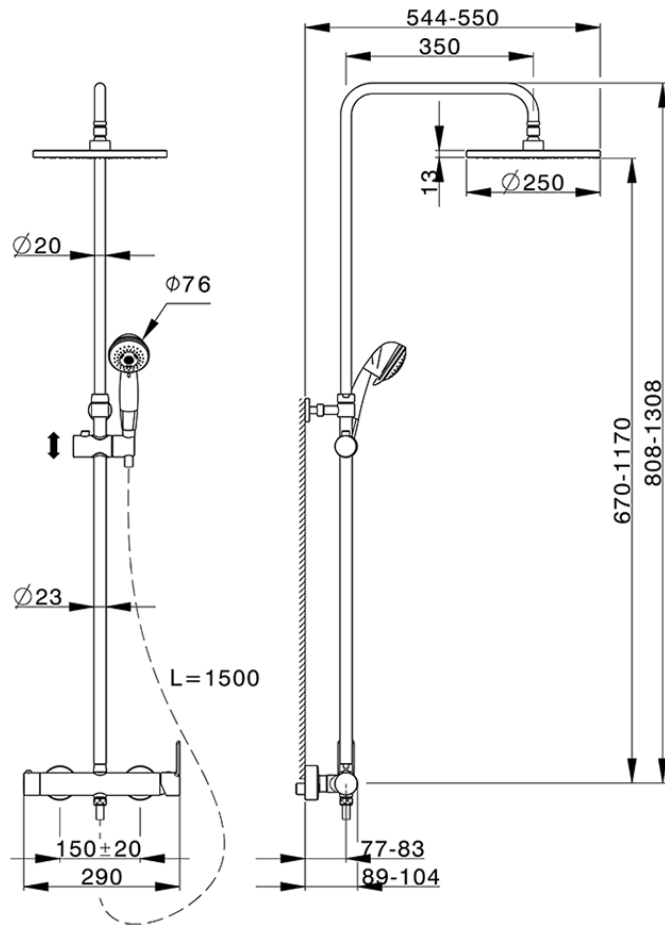

Columna monomando ducha 2 funciones

ZR004020

<https://es.huberitalia.com/columna-monomando-ducha-2-funciones>

2024-09-19