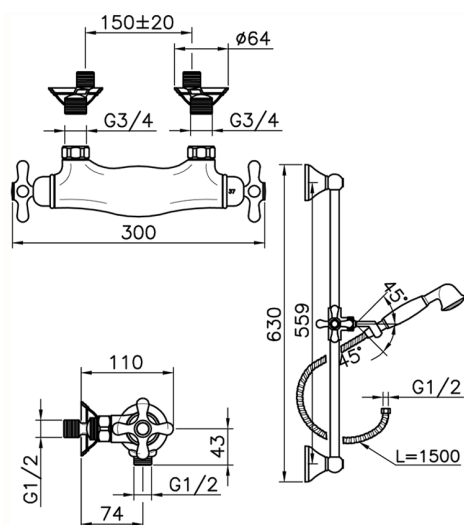

## Ducha termostática con barra-corrediza CROISETTE\_CSS01010

MODELO **CSS01010**

Ducha termostática con barra-corrediza, con soporte corredero 56 cm, duchita una función clásica de Latón, Ø 53 mm, flexible de Latón 150 cm

ACABADOS DISPONIBLES

-  **21** 21 Cromo
-  **27** 27 Bronce Viejo
-  **2G** 2G Oro Viejo
-  **2W** 2W Oro Cepillado

CARACTERÍSTICAS

Recambio Cartucho **24.04A.PP**

**Cartucho Termostático Plus P 8X20**