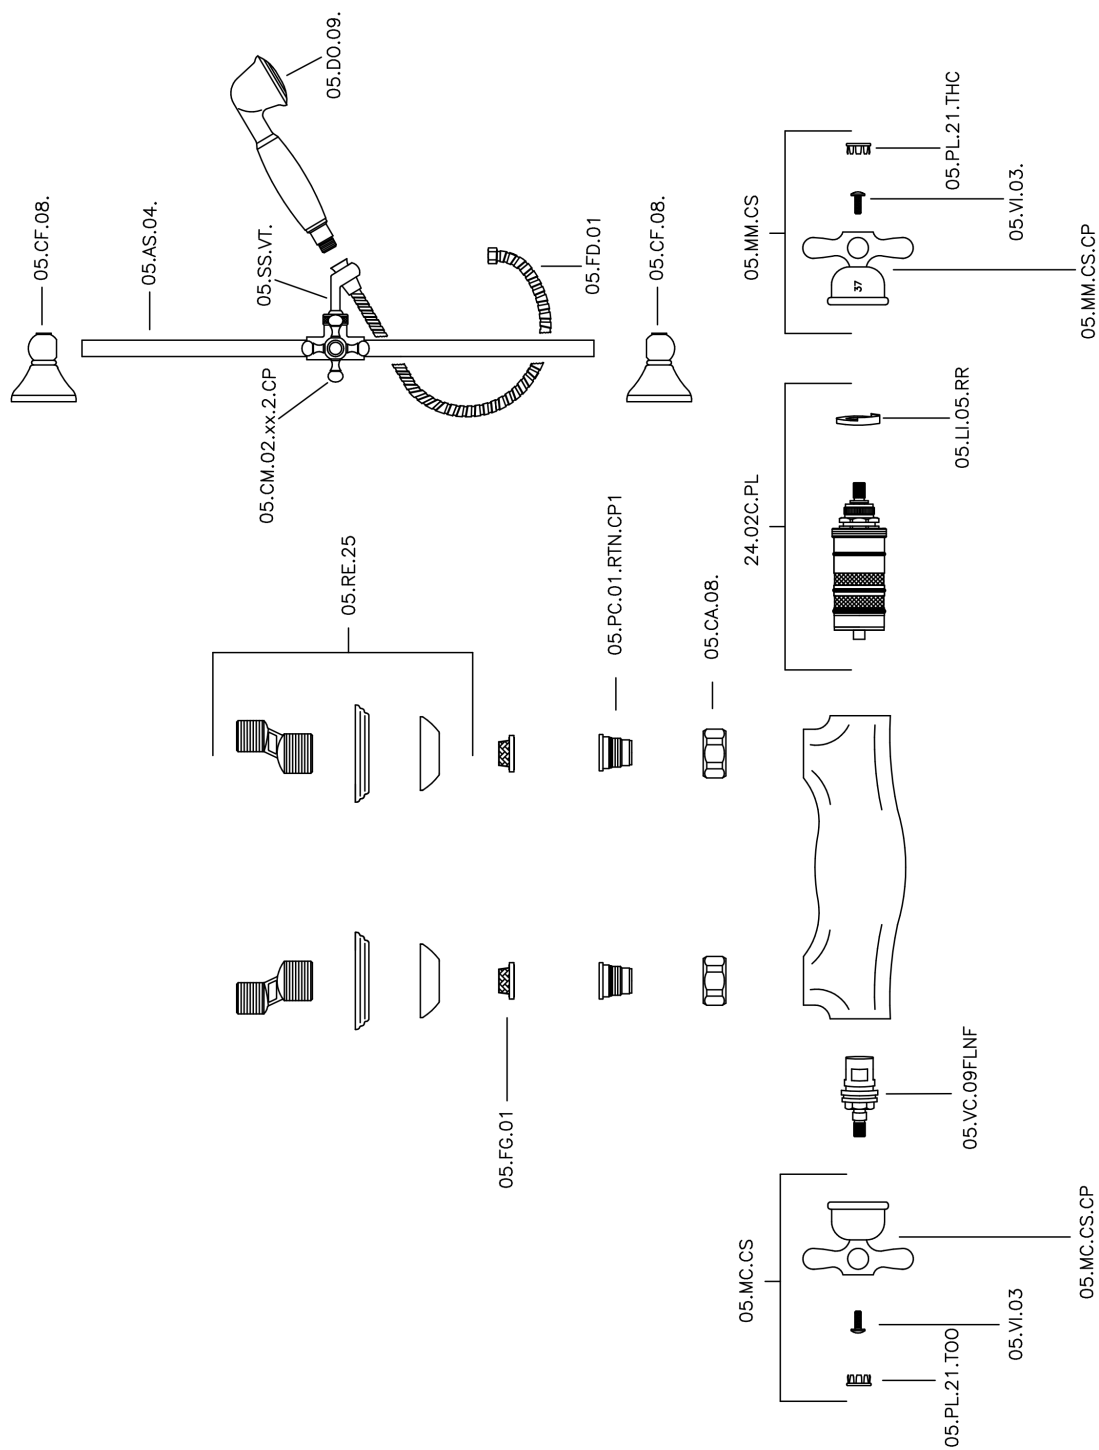

## Ducha termostática con barra-corrediza CROISETTE\_CSS01010

MODELO **CSS01010**

Ducha termostática con barra-corrediza, con soporte corredero 56 cm, duchita una función clásica de Latón, Ø 53 mm, flexible de Latón 150 cm

ACABADOS DISPONIBLES

-  **21** 21 Cromo
-  **27** 27 Bronce Viejo
-  **2G** 2G Oro Viejo
-  **2W** 2W Oro Cepillado

CARACTERÍSTICAS

Recambio Cartucho **24.04A.PP**

**Cartucho Termostático Plus P 8X20**

### Termostático

El Termostático Huber es tu gestor personal del agua, ayudándote a manejar, controlar y ahorrar agua y energía.

## Ducha termostática con barra-corrediza CROISSETTE\_CSS01010

CSS01010

<https://es.huberitalia.com/ducha-termostatica-con-barra-corrediza-croisette-css01010>

2024-11-21