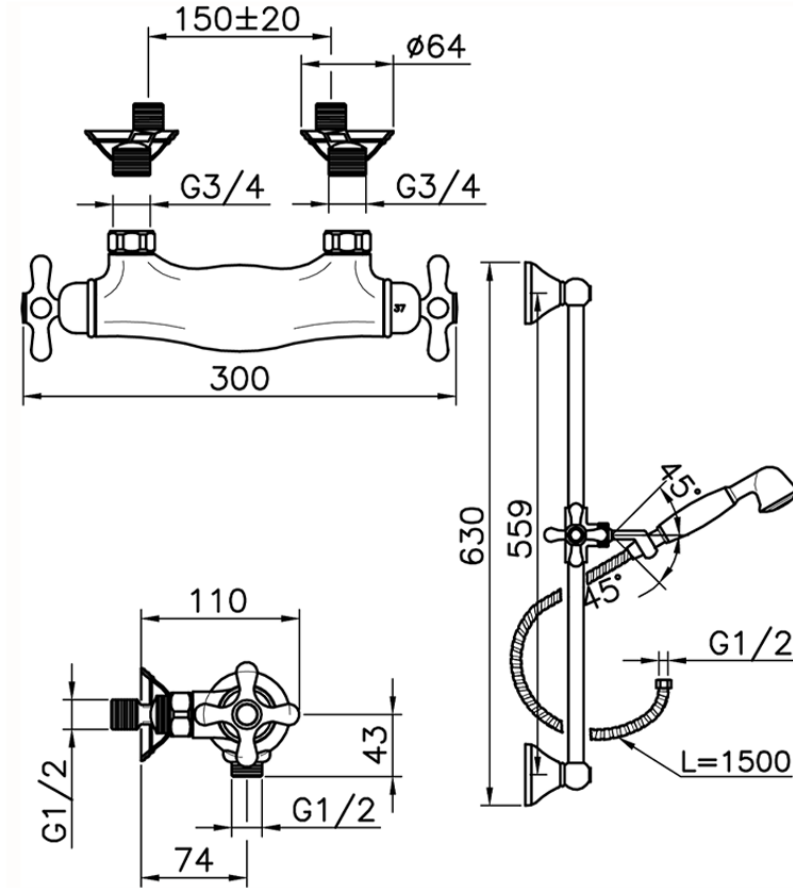

Ducha termostática con barra-corrediza CROISETTE\_CSS01010

CSS01010

<https://es.huberitalia.com/ducha-termostatica-con-barra-corrediza-croisette-css01010>

2024-11-21