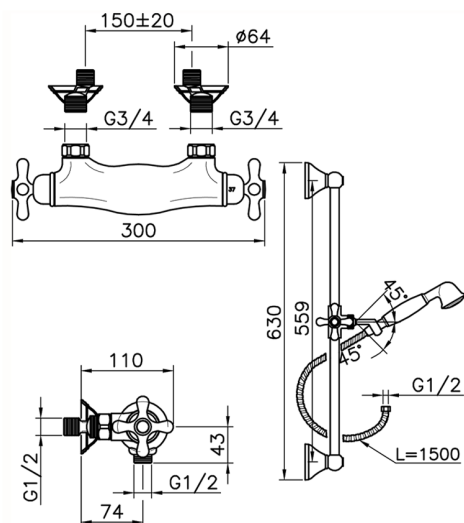

Ducha termostática con barra-corrediza CROISETTE_CSS01010

MODELO **CSS01010**

Ducha termostática con barra-corrediza, con soporte corredero 56 cm, duchita una función clásica de Latón, Ø 53 mm, flexible de Latón 150 cm

ACABADOS DISPONIBLES

-  **21** 21 Cromo
-  **27** 27 Bronce Viejo
-  **2G** 2G Oro Viejo
-  **2W** 2W Oro Cepillado

CARACTERÍSTICAS

Recambio Cartucho **24.04A.PP**

Cartucho Termostático Plus P 8X20

Termostático