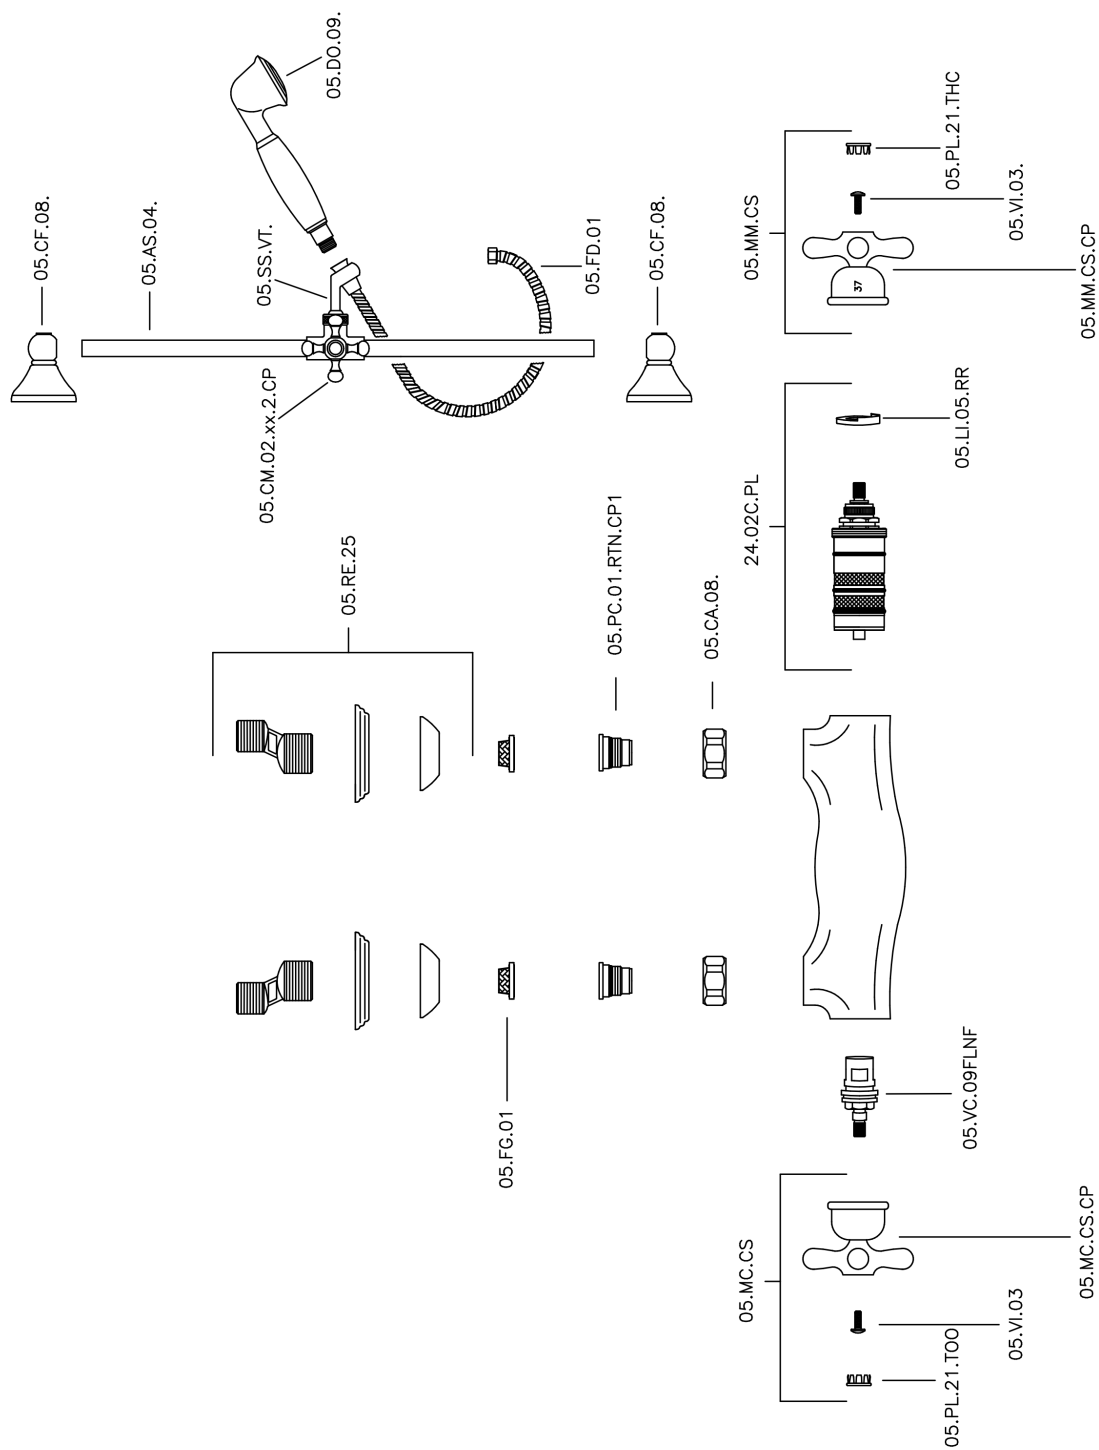

Ducha termostática con barra-corrediza CROISETTE_CSS01010

MODELO **CSS01010**

Ducha termostática con barra-corrediza, con soporte corredero 56 cm, duchita una función clásica de Latón, Ø 53 mm, flexible de Latón 150 cm

ACABADOS DISPONIBLES

-  **21** 21 Cromo
-  **27** 27 Bronce Viejo
-  **2G** 2G Oro Viejo
-  **2W** 2W Oro Cepillado

CARACTERÍSTICAS

Recambio Cartucho **24.04A.PP**

Cartucho Termostático Plus P 8X20

Termostático

El Termostático Huber es tu gestor personal del agua, ayudándote a manejar, controlar y ahorrar agua y energía.

Ducha termostática con barra-corrediza CROISSETTE_CSS01010

CSS01010

<https://es.huberitalia.com/ducha-termostatica-con-barra-corrediza-croisette-css01010>