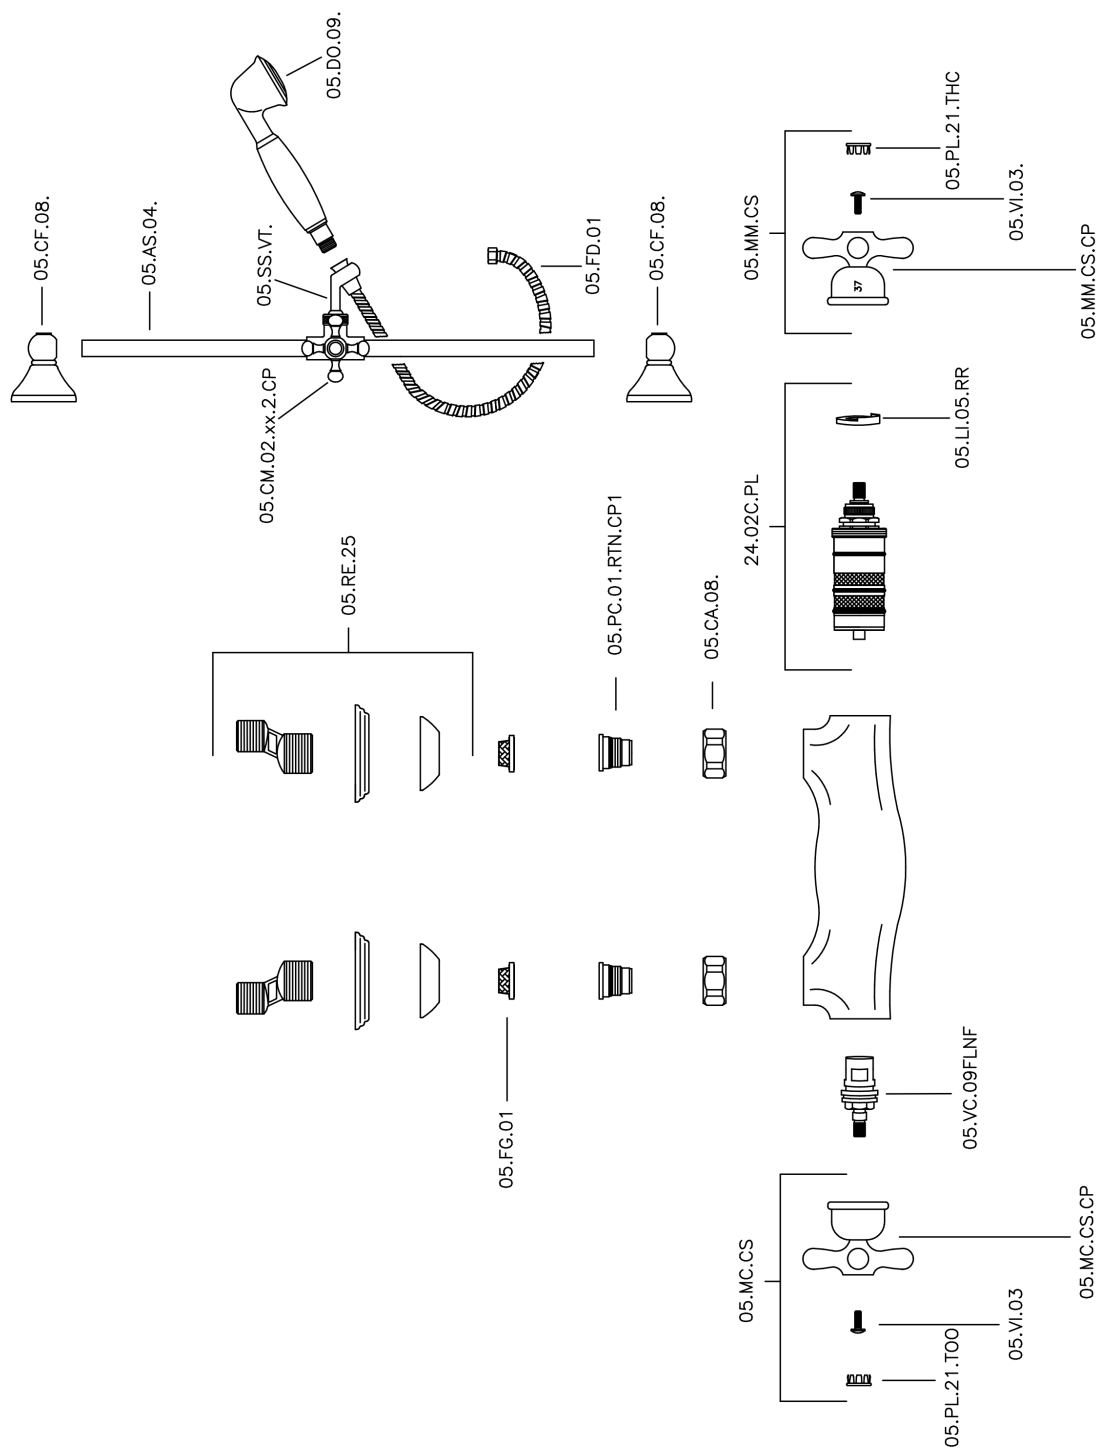

## Ducha termostática con barra-corrediza CROISSETTE\_CSS01010

CSS01010

<https://es.huberitalia.com/ducha-termostatica-con-barra-corrediza-croisette-css01010>

2024-11-23