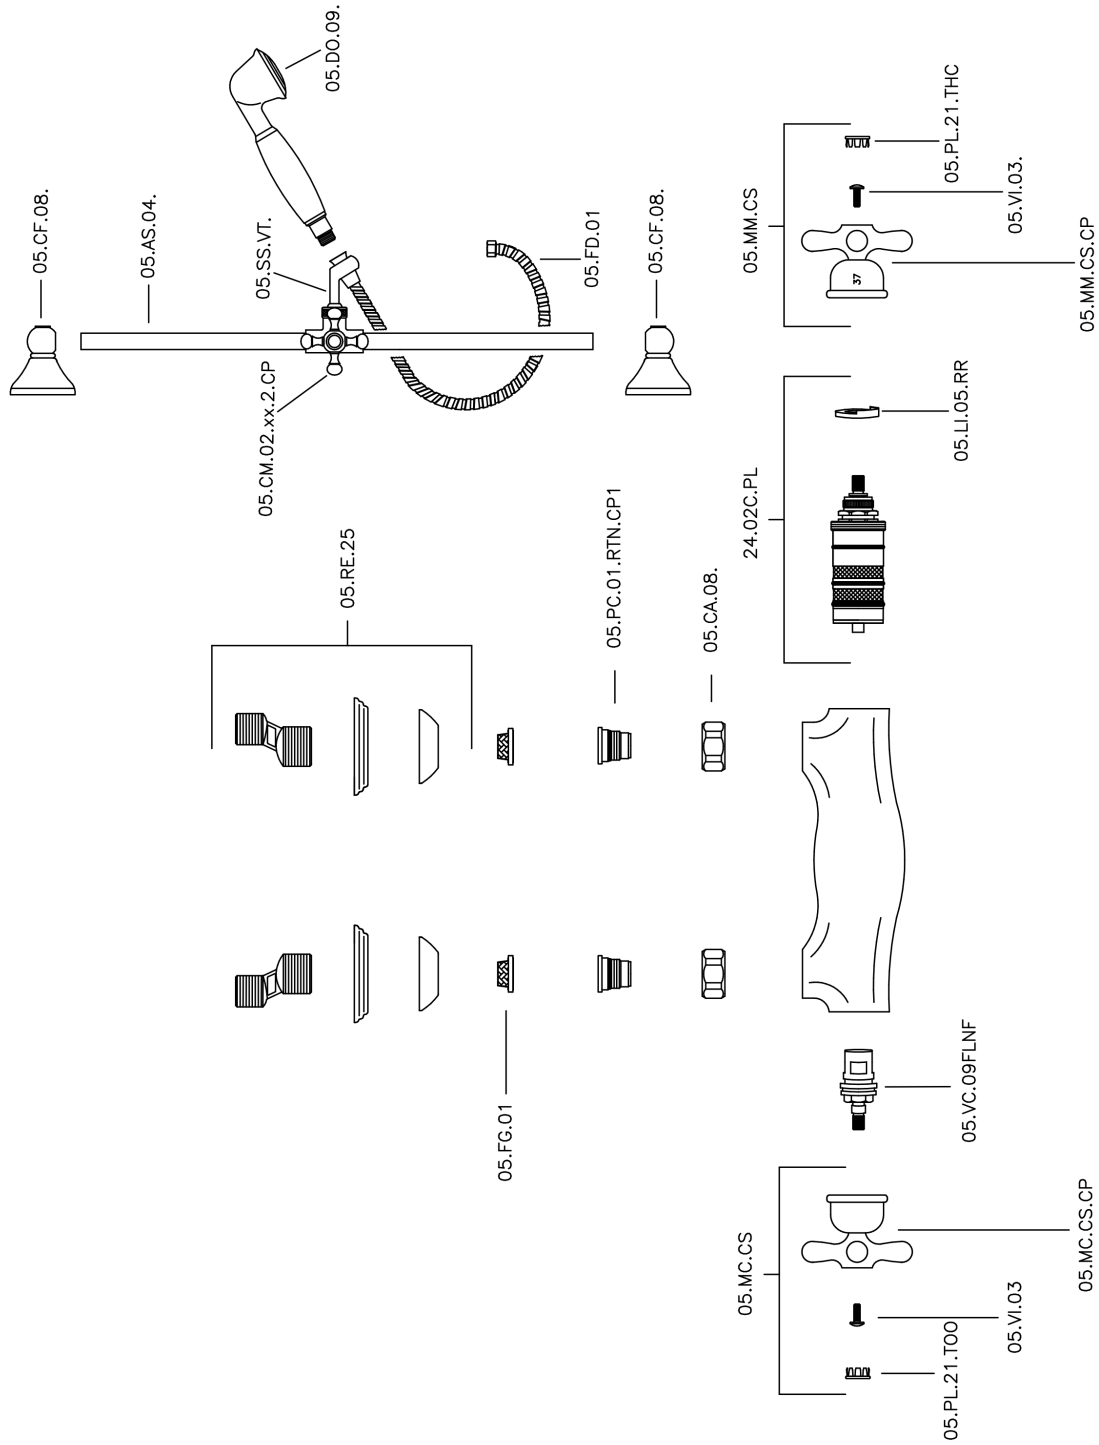

Ducha termostática con barra-corrediza CROISETTE_CSS01010

MODELO **CSS01010**

Ducha termostática con barra-corrediza, con soporte corredero 56 cm, duchita una función clásica de Latón, Ø 53 mm, flexible de Latón 150 cm

ACABADOS DISPONIBLES

-  **21** 21 Cromo
-  **27** 27 Bronce Viejo
-  **2G** 2G Oro Viejo
-  **2W** 2W Oro Cepillado

CARACTERÍSTICAS

Recambio Cartucho **24.04A.PP**

Cartucho Termostático Plus P 8X20

Termostático

El Termostático Huber es tu gestor personal del agua, ayudándote a manejar, controlar y ahorrar agua y energía.

Ducha termostática con barra-corrediza CROISSETTE_CSS01010

CSS01010

<https://es.huberitalia.com/ducha-termostatica-con-barra-corrediza-croisette-css01010>