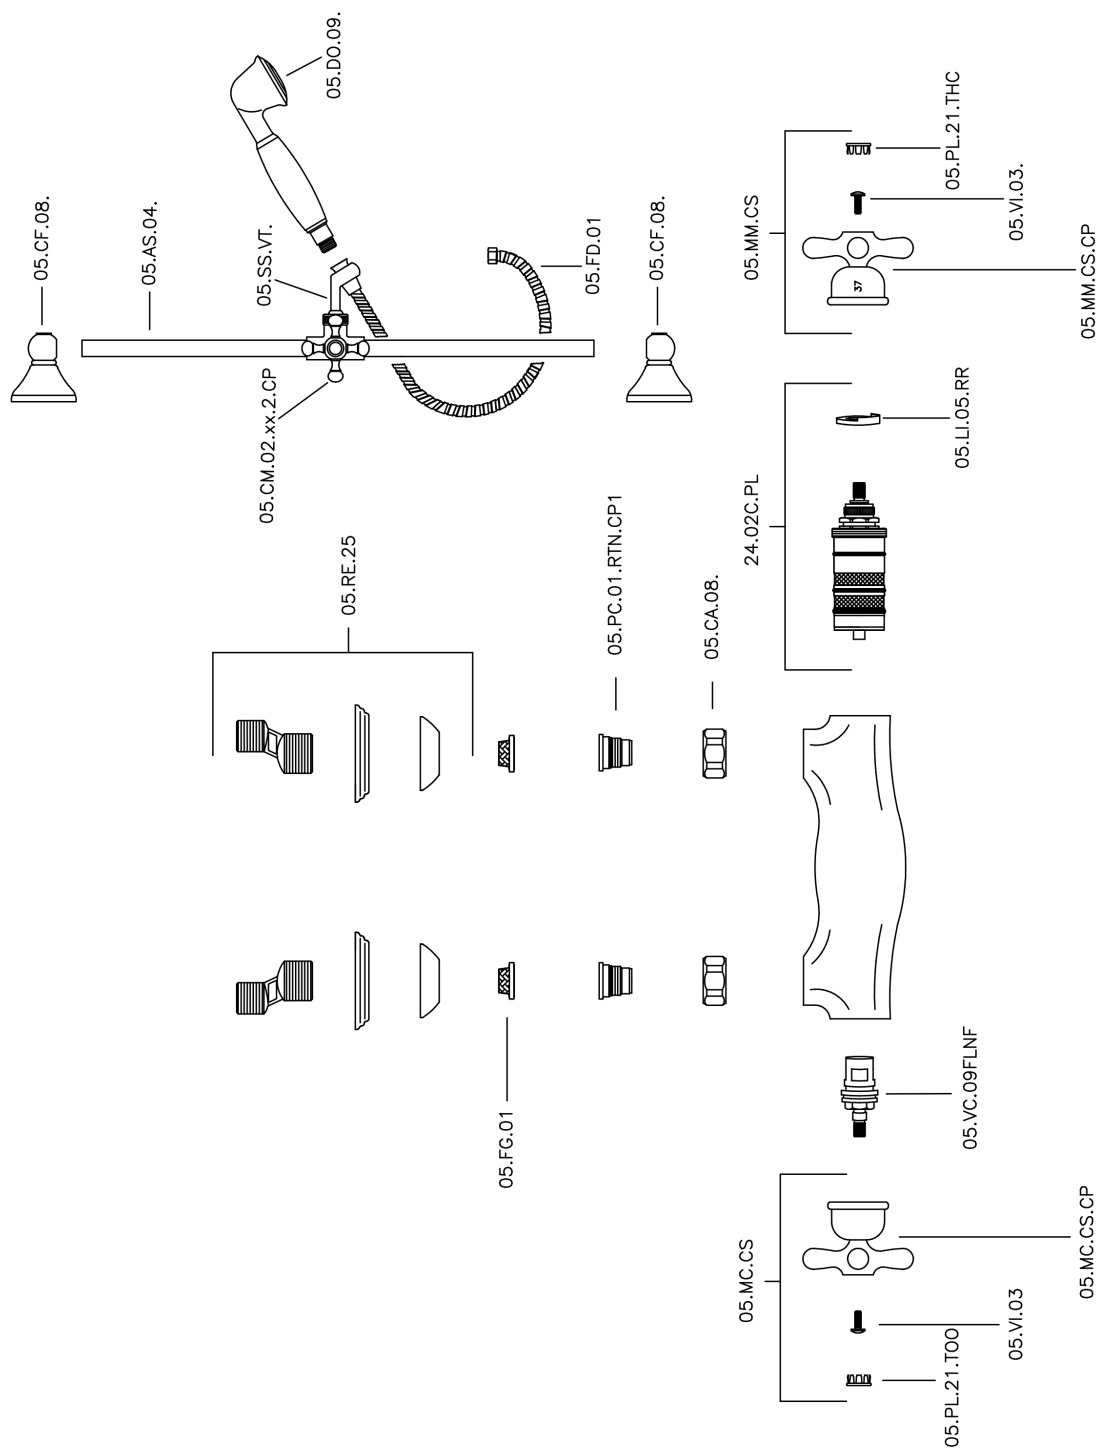

Ducha termostática con barra-corrediza CROISSETTE_CSS01010

CSS01010

<https://es.huberitalia.com/ducha-termostatica-con-barra-corrediza-croisette-css01010>

2024-11-21