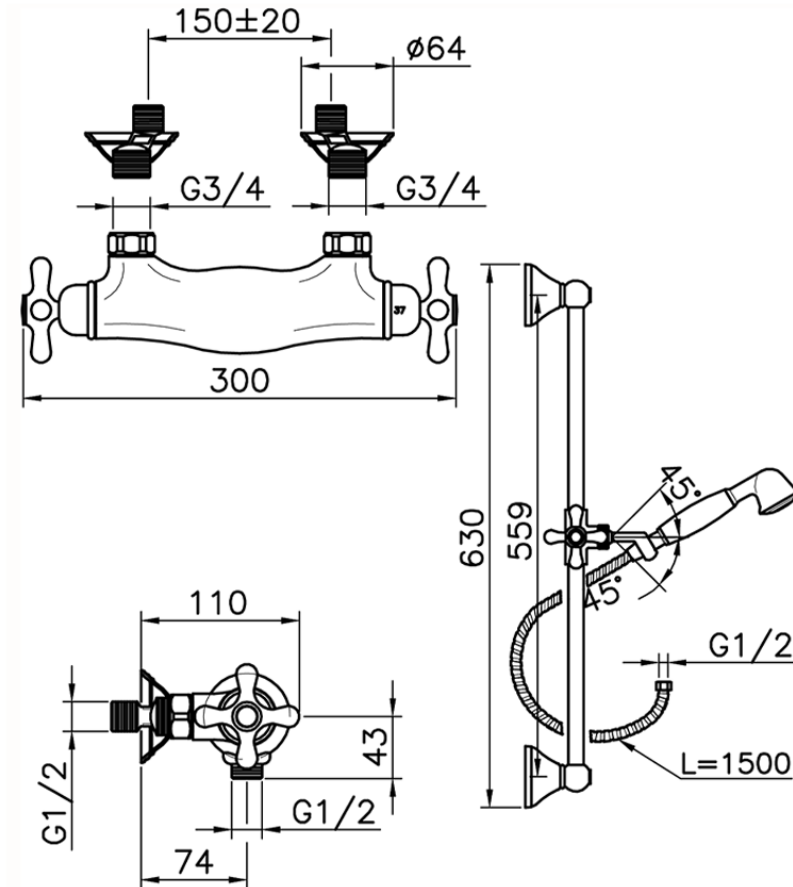

Ducha termostática con barra-corrediza CROISETTE_CSS01010

CSS01010

<https://es.huberitalia.com/ducha-termostatica-con-barra-corrediza-croisette-css01010>

2024-11-21