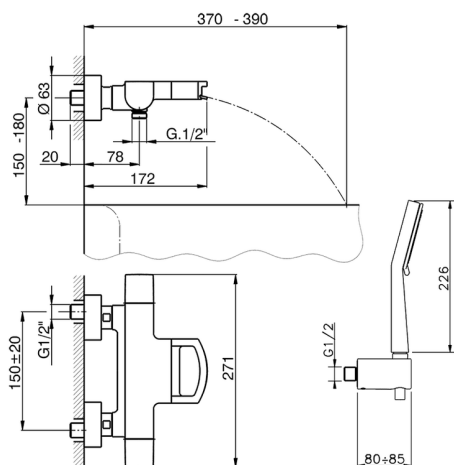

Bañera termostática con duplex DADO_DCD23020

MODELO **DCD23020**

Bañera termostática con duplex, soporte duchita mural, duchita 3 funciones Lodge Ø100 mm de ABS, flexible liso SUPREME 150 cm, base caño disponible en acabado cromo o fumé

ACABADOS DISPONIBLES

-  **21** 21 Cromo
-  **2F** 2F Níquel Cepillado
-  **6U** 6U Cromo/Ahumado

CARACTERÍSTICAS

Recambio Cartucho **24.04A.PP**

Cartucho Termostático Plus P 8X20

DeviaStop

La tecnología Huber DeviaStop le permite ajustar el caudal de agua y dirigirla hacia la salida elegida (rociador superior, ducha de mano, etc.).