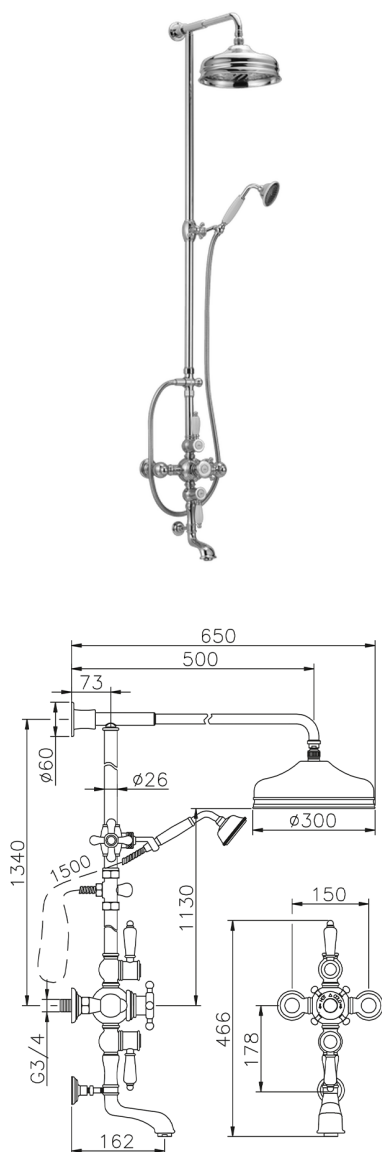

Columna termostática bañera 3 funciones COLUMNS_592.VN31H.

MODELO **592.VN31H.**

Columna termostática bañera 3 funciones, desviador 2 salidas, columna fija, 2 llaves de paso, soporte duchita corredera, duchita una posición Clásica Ø 78 mm de Latón, rociador redondo Ø 300 mm de Latón, flexible de Latón 150 cm

ACABADOS DISPONIBLES

-  **AC** AC Níquel Satinado Cepillado
-  **AG** AG Oro Viejo
-  **BA** BA Bronce Viejo
-  **CR** CR Cromo

CARACTERÍSTICAS

Recambio Cartucho **24.04A.PP**

Cartucho Termostático Plus P 8X20