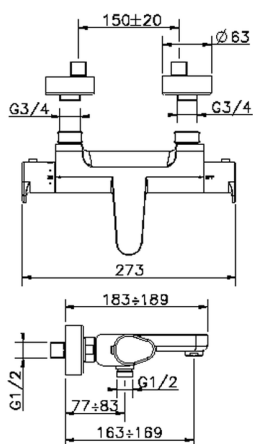

## Bañera termostática H3\_H3T21015

MODELO **H3T21015**

Bañera termostática, sin conjunto ducha, conexión para flexible 1/2" M

ACABADOS DISPONIBLES

-  **21** 21 Cromo
-  **2F** 2F Níquel Cepillado
-  **40** 40 Negro Mate

CARACTERÍSTICAS

Recambio Cartucho **22.04A.AR - ZZ97279004**

**Cartucho Termostático Argo 2 (filtro lungo)**

### DeviaStop

La tecnología Huber DeviaStop le permite ajustar el caudal de agua y dirigirla hacia la salida elegida (rociador superior, ducha de mano, etc.).