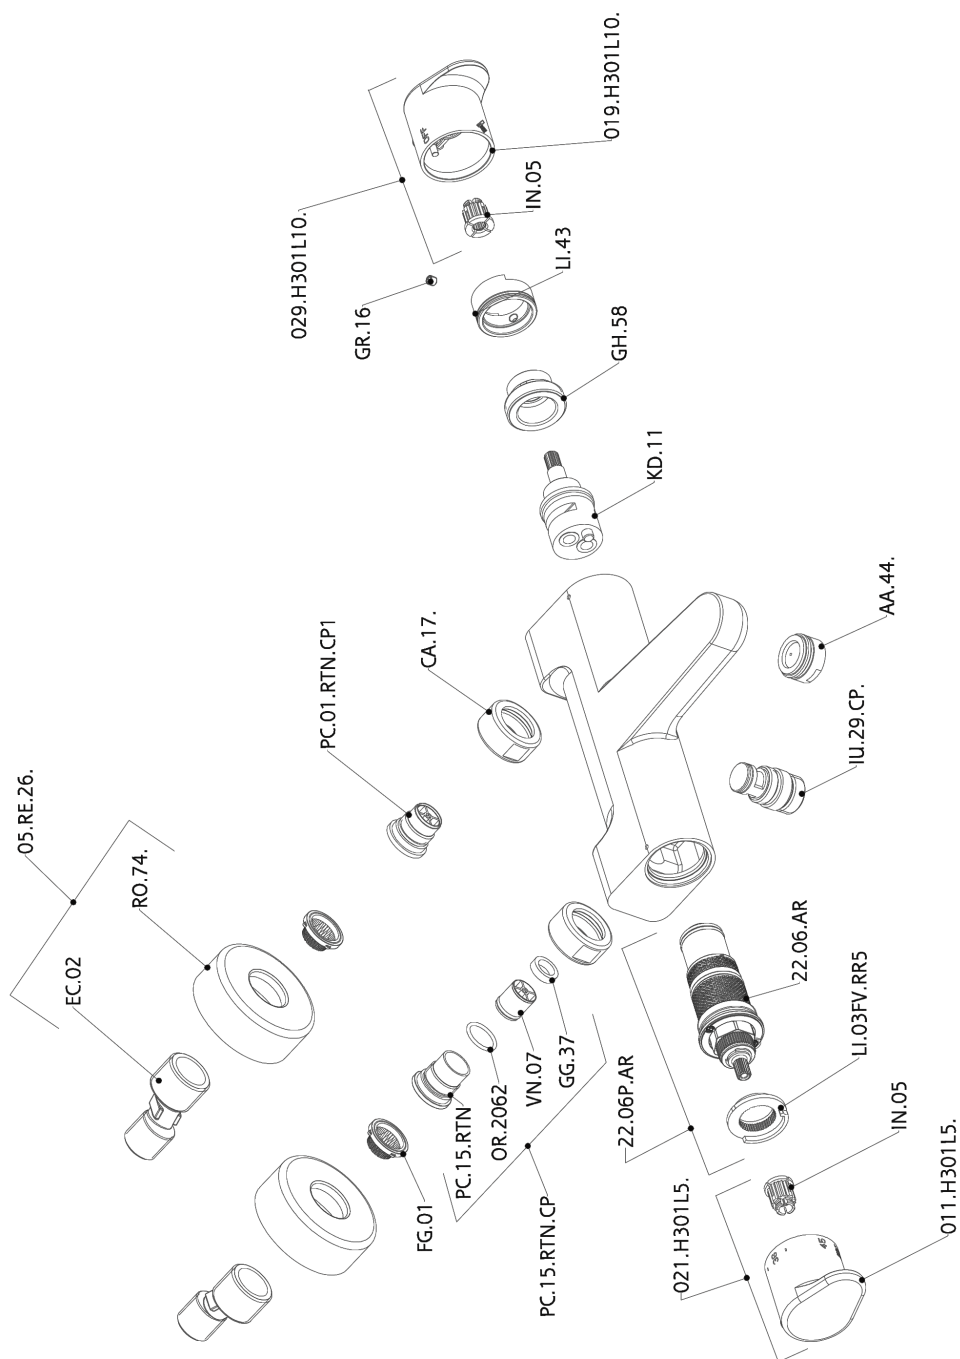

Bañera termostática H3_H3T21015

H3T21015

<https://es.huberitalia.com/banera-termostatica-h3-h3t21015>

2024-12-11