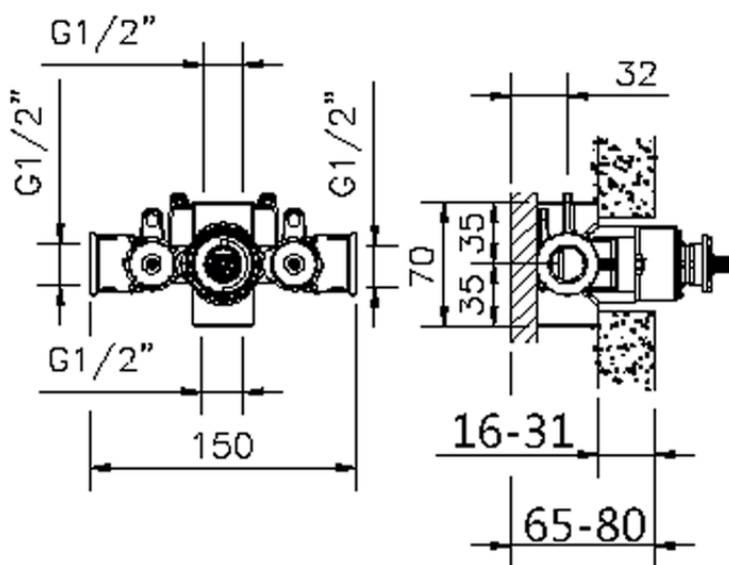

Parte externa termostático ducha empotrada THERMO_CS007200

CS007200

<https://es.huberitalia.com/parte-externa-termostatico-ducha-empotrada-thermo-cs007200>

Piastra/Plate/Plaque/Platte/Placa

2-3mm: XX 25-40 YY 76-91

10mm: XX 16-31 YY 65-80

ZB007221

<https://es.huberitalia.com/parte-empotrada-termostatico-ducha-3-4-empotrado-zb007221>

ZB007201

<https://es.huberitalia.com/parte-empotrada-termostatico-ducha-1-2-empotrado-zb007201>