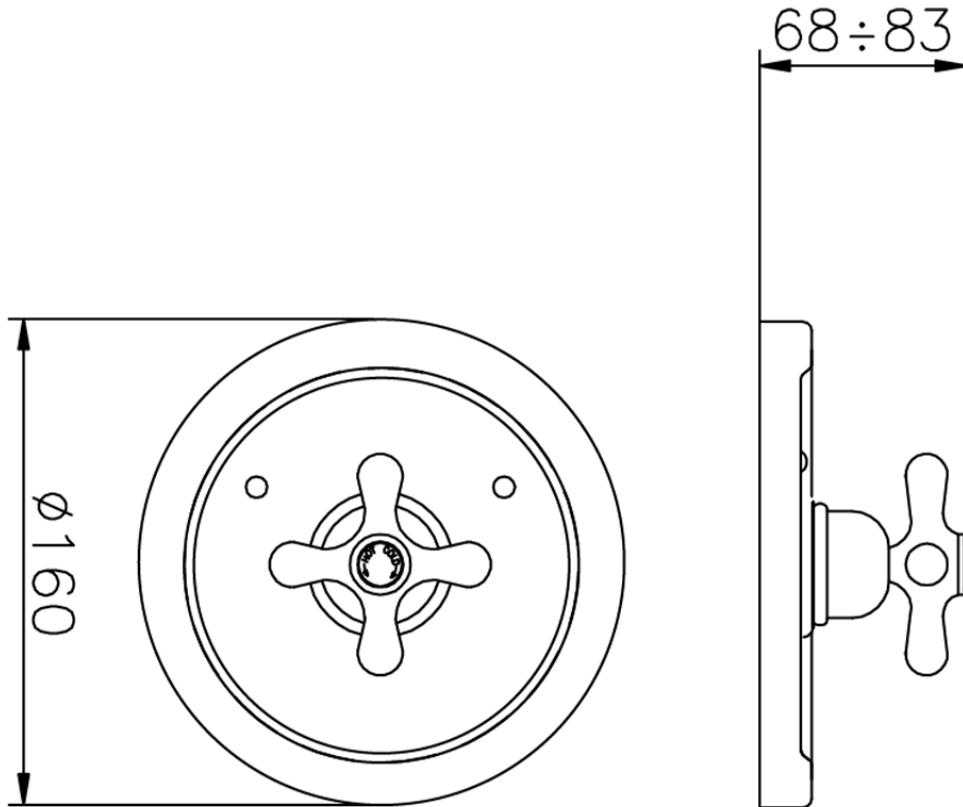

Parte externa termostático ducha empotrada THERMO_CS007200

CS007200

<https://es.huberitalia.com/parte-externa-termostatico-ducha-empotrada-thermo-cs007200>

Piastra/Plate/Plaque/Platte/Placa

2-3mm: XX 25-40 YY 76-91

10mm: XX 16-31 YY 65-80

ZB007221

<https://es.huberitalia.com/parte-empotrada-termostatico-ducha-3-4-empotrado-zb007221>

ZB007201

<https://es.huberitalia.com/parte-empotrada-termostatico-ducha-1-2-empotrado-zb007201>