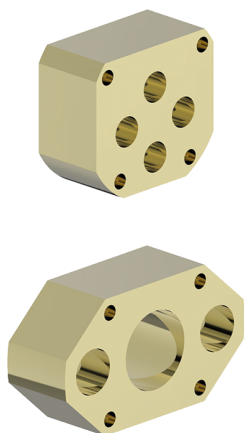

Extensión +25 mm COMPLEMENTOS_ZB008520

MODELO **ZB008520**

Extensión 25 mm, para monomandos y termostáticos One-Box

ACABADOS DISPONIBLES

 **04** 04 Sin Acabado

CARACTERÍSTICAS

2024-11-21