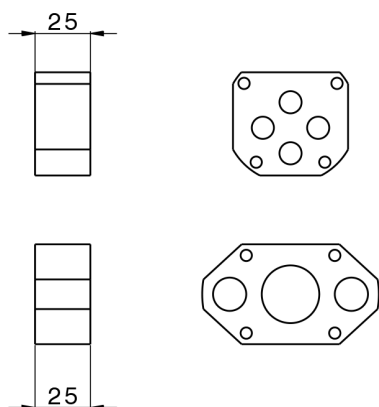

Extensión +25 mm COMPLEMENTOS_ZB008520

MODELO **ZB008520**

Extensión 25 mm, para monomandos y termostáticos One-Box

ACABADOS DISPONIBLES

 **04** 04 Sin Acabado

CARACTERÍSTICAS

2024-11-21