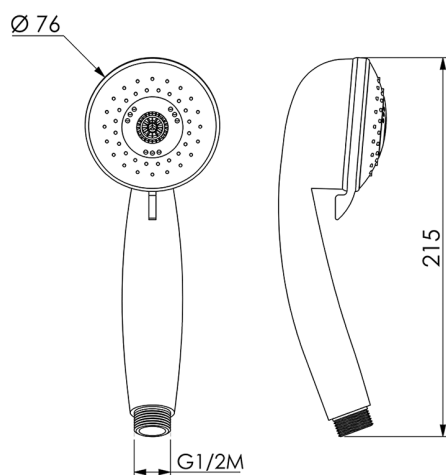

## Duchita Teti SHOWER\_SS014310

MODELO **SS014310**

Duchita Teti, 3 funciones de ABS

ACABADOS DISPONIBLES

CARACTERÍSTICAS

2026-01-13