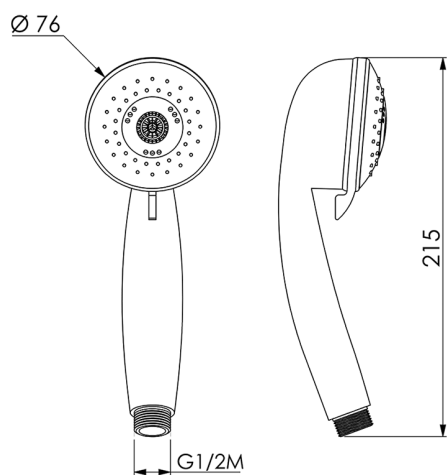

Duchita Teti SHOWER_SS014310

MODELO **SS014310**

Duchita Teti, 3 funciones de ABS

ACABADOS DISPONIBLES

CARACTERÍSTICAS

2026-04-30