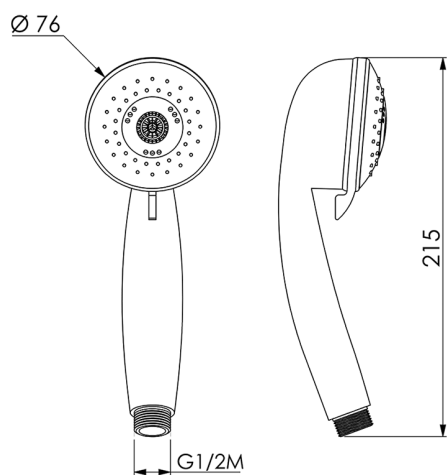

Duchita Teti SHOWER_SS014310

MODELO **SS014310**

Duchita Teti, 3 funciones de ABS

ACABADOS DISPONIBLES

CARACTERÍSTICAS

2026-06-13