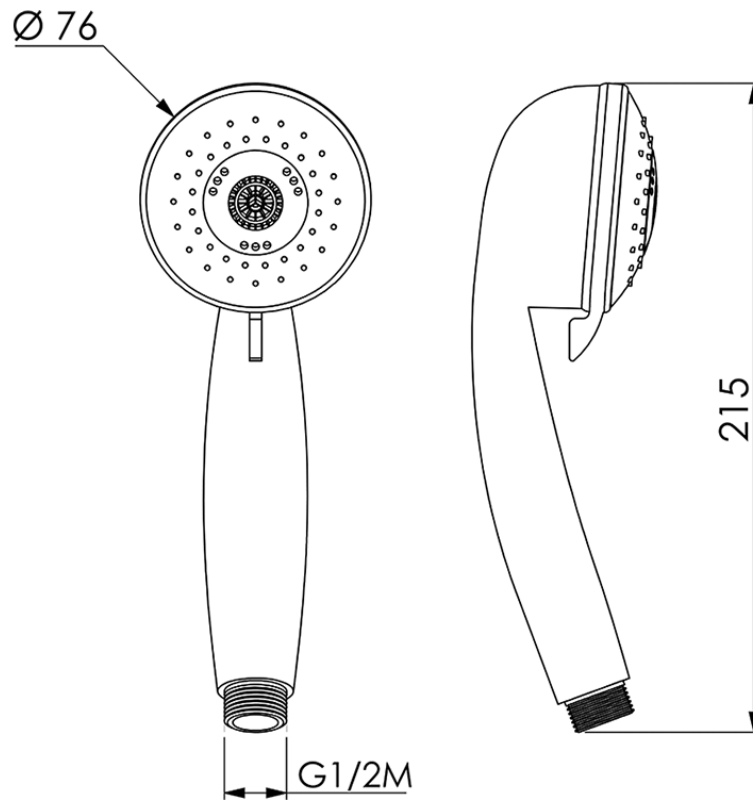

Duchita Teti SHOWER_SS014310

SS014310

<https://es.huberitalia.com/duchita-teti-shower-ss014310>

2026-05-02