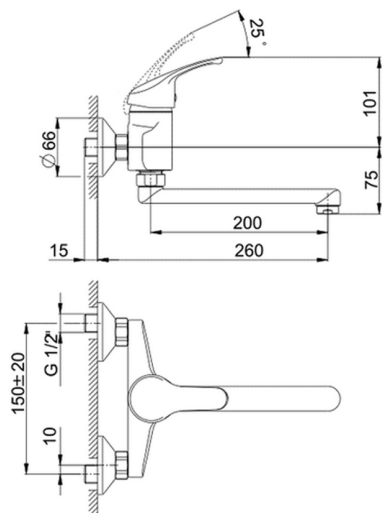

Fregadero monomando de pared KITCHEN_BC000400

MODELO **BC000400**

Fregadero monomando de pared, caño giratorio

ACABADOS DISPONIBLES

CARACTERÍSTICAS

Recambio Cartucho **ZZ95274000**

Cartucho Monomando 40 mm

2025-01-21