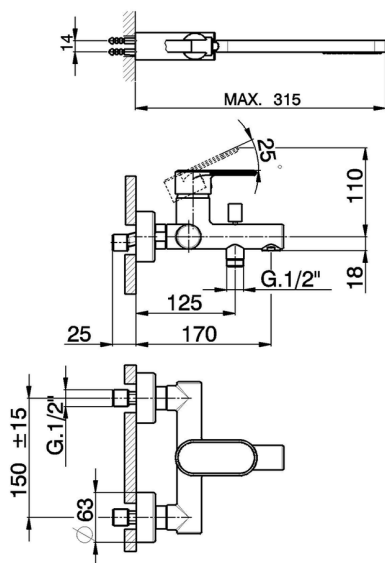

Bañera monomando con duplex LEVITY_LY000120

MODELO **LY000120**

Bañera monomando con duplex, soporte duchita articulado mural, duchita una función minimalista plana de ABS, flexible liso SUPREME 150 cm

ACABADOS DISPONIBLES

-  **21** 21 Cromo
-  **2B** 2B Níquel Brillo
-  **2F** 2F Níquel Cepillado
-  **40** 40 Negro Mate
-  **4Q** 4Q Blanco Mate

CARACTERÍSTICAS

Recambio Cartucho **ZZ95435000**

Cartucho Monomando 35 mm

EcoStop

La función EcoStop limita el caudal del agua aproximadamente el 50% de la salida máxima con una leve resistencia en la maneta. Basta con empujar ligeramente más allá de la mitad del tope sólo cuando se requiera la salida máxima de agua. Esto permitirá ahorrar hasta un 50% de agua.