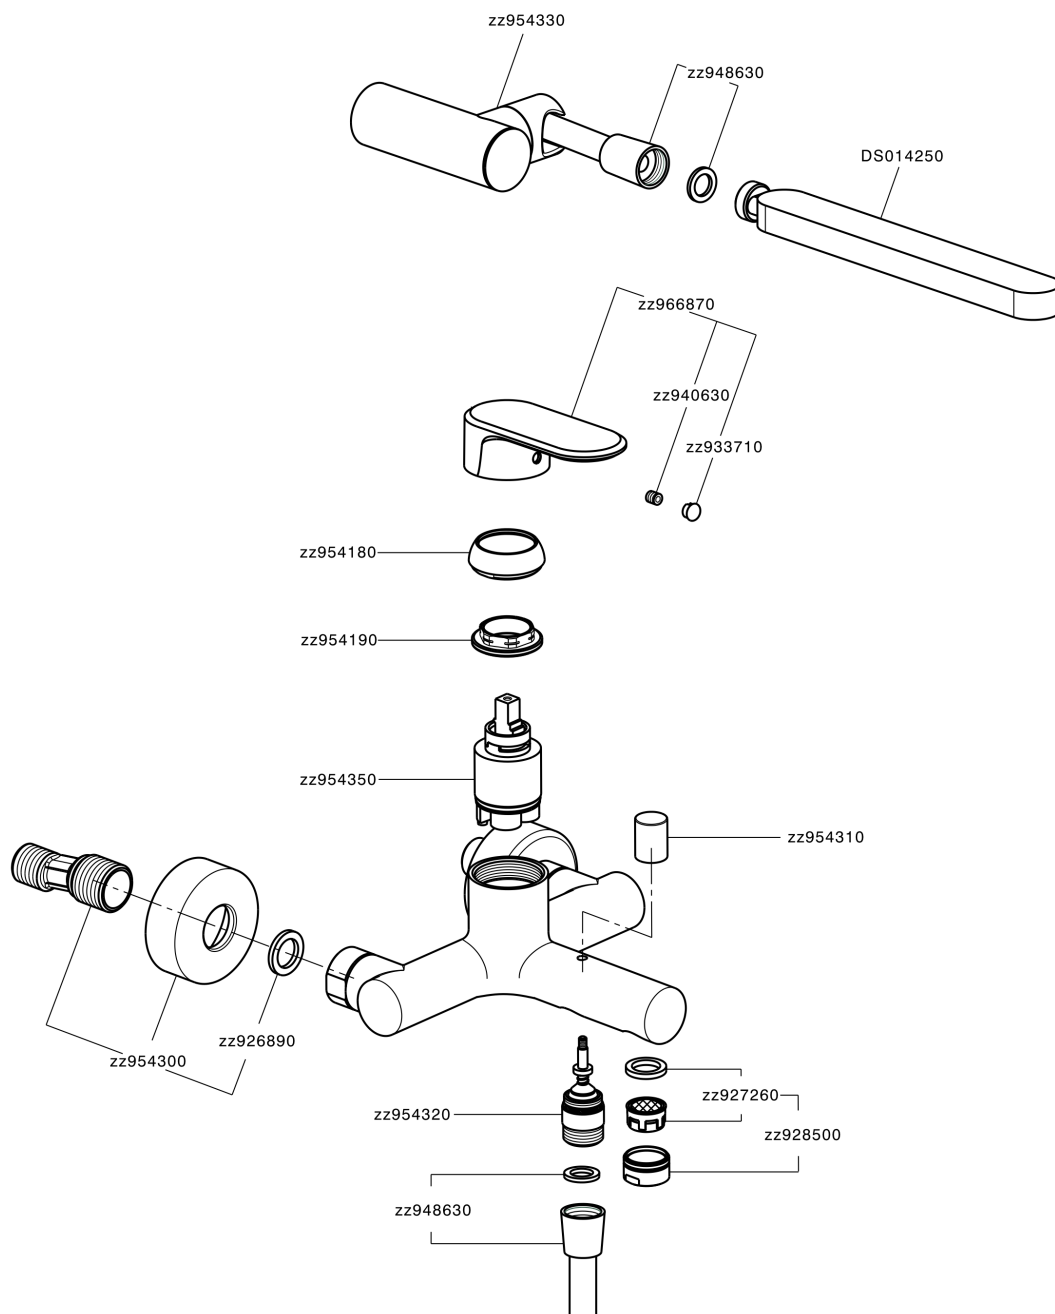

Bañera monomando con duplex LEVITY_LY000120

LY000120

<https://es.huberitalia.com/banera-monomando-con-duplex-levity-ly000120>

2024-12-22