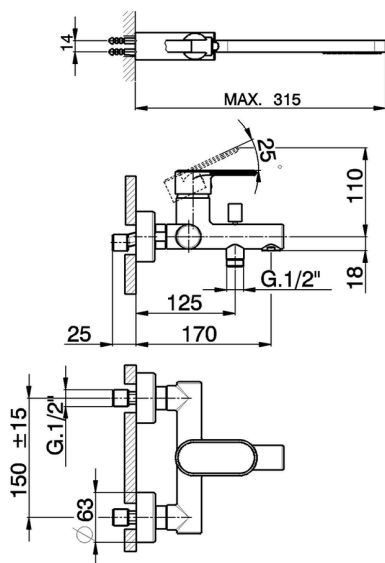

## Bañera monomando con duplex LEVITY\_LY000120

MODELO **LY000120**

Bañera monomando con duplex, soporte duchita articulado mural, duchita una función minimalista plana de ABS, flexible liso SUPREME 150 cm

### CARACTERÍSTICAS

Recambio Cartucho **ZZ95435000**

**Cartucho Monomando 35 mm**

### EcoStop

La función EcoStop limita el caudal del agua aproximadamente el 50% de la salida máxima con una leve resistencia en la maneta. Basta con empujar ligeramente más allá de la mitad del tope sólo cuando se requiera la salida máxima de agua. Esto permitirá ahorrar hasta un 50% de agua.