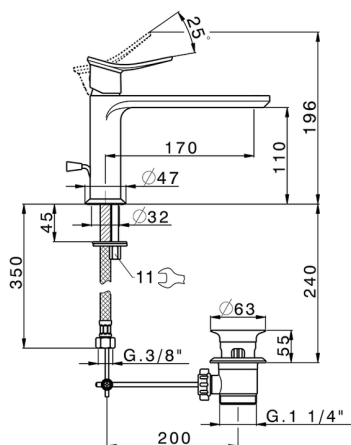

## Lavabo monomando HARLOCK\_HC001514

MODELO **HC001514**

Lavabo monomando, con desagüe automático  
1"1/4, latiguillos acero G.3/8"

### CARACTERÍSTICAS

Recambio Cartucho **ZZ96550000**

**Cartucho Monomando 25 mm**

2024-11-21