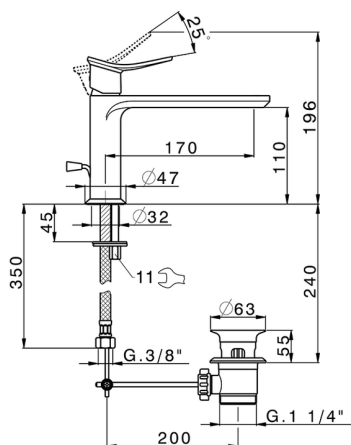

Lavabo monomando HARLOCK_HC001514

MODELO **HC001514**

Lavabo monomando, con desagüe automático
1"1/4, latiguillos acero G.3/8"

ACABADOS DISPONIBLES

-  **21** 21 Cromo
-  **2P** 2P Oro rosa
-  **2Q** 2Q Black Titanium
-  **40** 40 Negro Mate
-  **4Q** 4Q Blanco Mate
-  **6T** 6T Cromo/Negro Mate

CARACTERÍSTICAS

Recambio Cartucho **ZZ96550000**

Cartucho Monomando 25 mm

2024-11-21