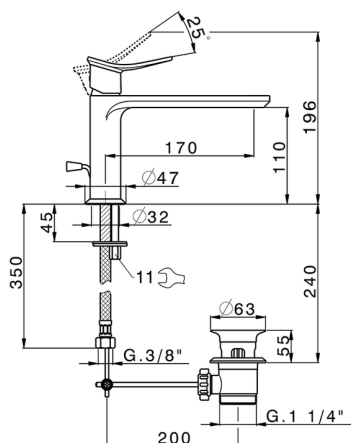

## Lavabo monomando HARLOCK\_HC001514

MODELO **HC001514**

Lavabo monomando, con desagüe automático  
1"1/4, latiguillos acero G.3/8"

### CARACTERÍSTICAS

Recambio Cartucho **ZZ96550000**

**Cartucho Monomando 25 mm**

2024-11-21