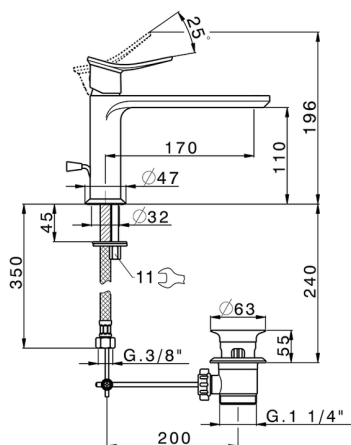

Lavabo monomando HARLOCK_HC001514

MODELO **HC001514**

Lavabo monomando, con desagüe automático
1"1/4, latiguillos acero G.3/8"

ACABADOS DISPONIBLES

-  **21** 21 Cromo
-  **2P** 2P Oro rosa
-  **2Q** 2Q Black Titanium
-  **40** 40 Negro Mate
-  **4Q** 4Q Blanco Mate
-  **6T** 6T Cromo/Negro Mate

CARACTERÍSTICAS

Recambio Cartucho **ZZ96550000**

Cartucho Monomando 25 mm

2024-11-23