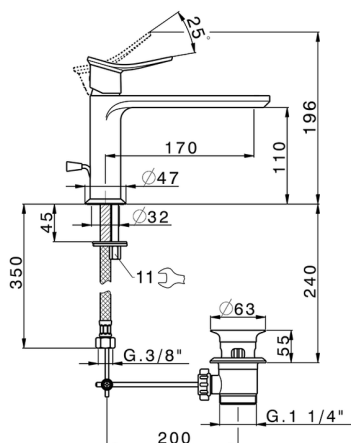

Lavabo monomando HARLOCK_HC001514

MODELO **HC001514**

Lavabo monomando, con desagüe automático
1"1/4, latiguillos acero G.3/8"

ACABADOS DISPONIBLES

-  **21** 21 Cromo
-  **2P** 2P Oro rosa
-  **2Q** 2Q Black Titanium
-  **40** 40 Negro Mate
-  **4Q** 4Q Blanco Mate
-  **6T** 6T Cromo/Negro Mate

CARACTERÍSTICAS

Recambio Cartucho **ZZ96550000**

Cartucho Monomando 25 mm

2024-11-23