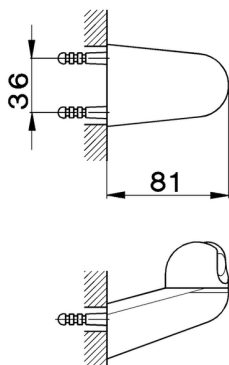

Soporte duplex SHOWER_SS000500

MODELO **SS000500**

Soporte duplex ABS

ACABADOS DISPONIBLES

CARACTERÍSTICAS

2025-01-31