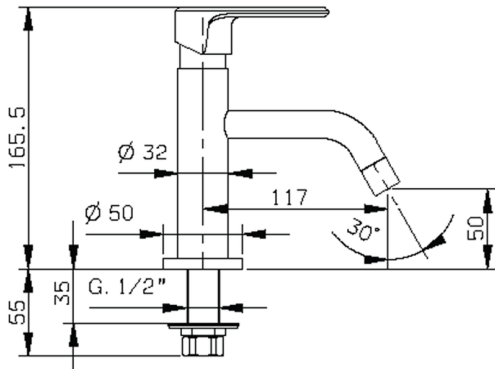

## Grifo de un sólo agua LEVITY\_LY000900

MODELO **LY000900**

Grifo de un sólo agua, sin desagüe automático

ACABADOS DISPONIBLES

CARACTERÍSTICAS

## Grifo de un sólo agua LEVITY\_LY000900

LY000900

<https://es.huberitalia.com/grifo-de-un-solo-agua-levity-ly000900>

2026-04-30