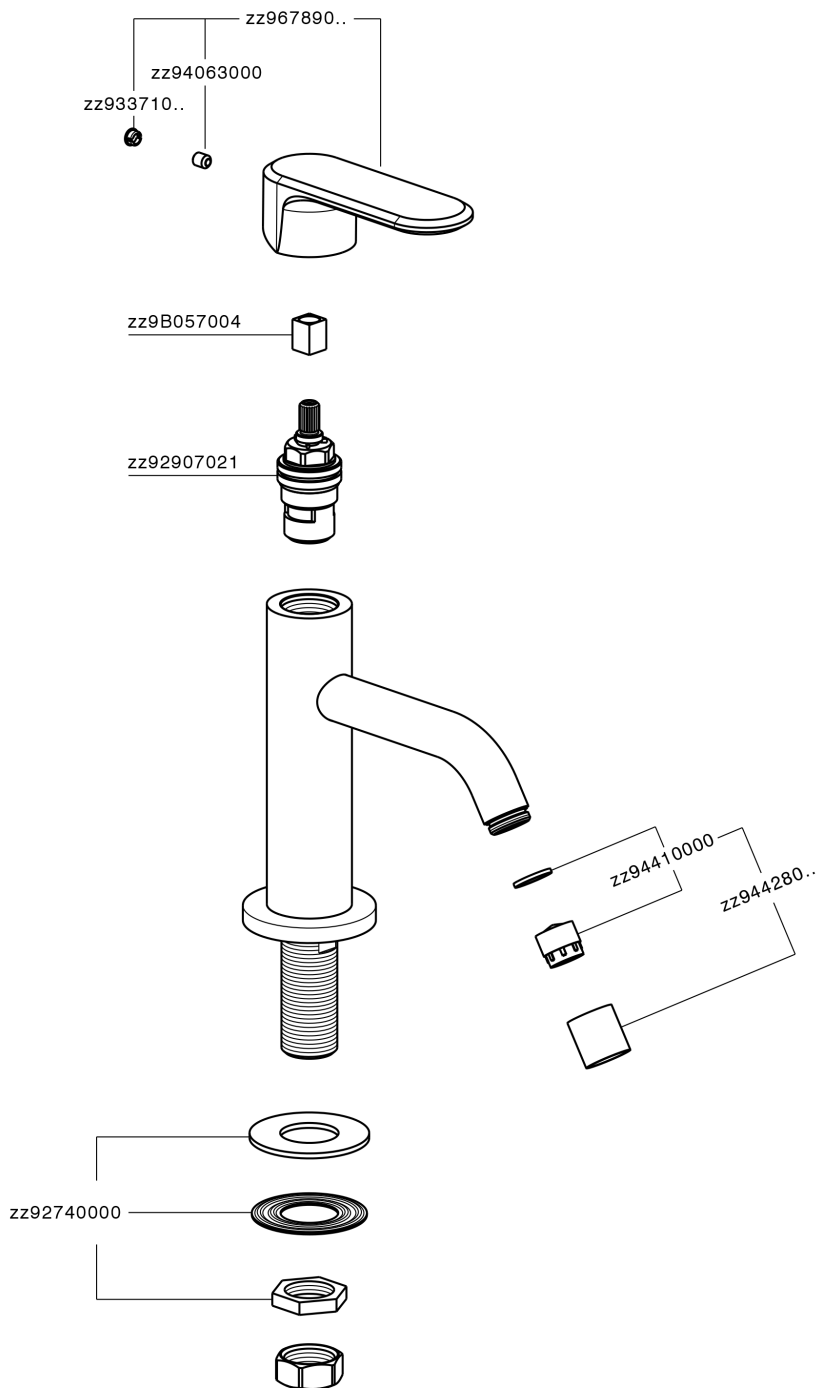

## Grifo de un sólo agua LEVITY\_LY000900

MODELO **LY000900**

Grifo de un sólo agua, sin desagüe automático

ACABADOS DISPONIBLES

CARACTERÍSTICAS

## Grifo de un sólo agua LEVITY\_LY000900

LY000900

<https://es.huberitalia.com/grifo-de-un-solo-agua-levity-ly000900>

2026-04-30