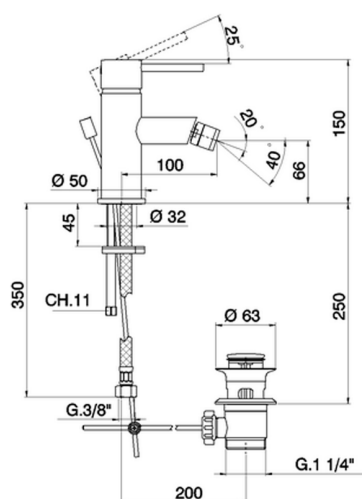

## Bidé monomando TRATTO EVO\_TV000550

MODELO **TV000550**

Bidé monomando, con desagüe automático  
1"1/4, latiguillos acero G.3/8"

ACABADOS DISPONIBLES

**21** 21 Cromo

CARACTERÍSTICAS

Recambio Cartucho **ZZ95435000**

**Cartucho Monomando 35 mm**

### EcoStop

La función EcoStop limita el caudal del agua aproximadamente el 50% de la salida máxima con una leve resistencia en la maneta. Basta con empujar ligeramente más allá de la mitad del tope sólo cuando se requiera la salida máxima de agua. Esto permitirá ahorrar hasta un 50% de agua.