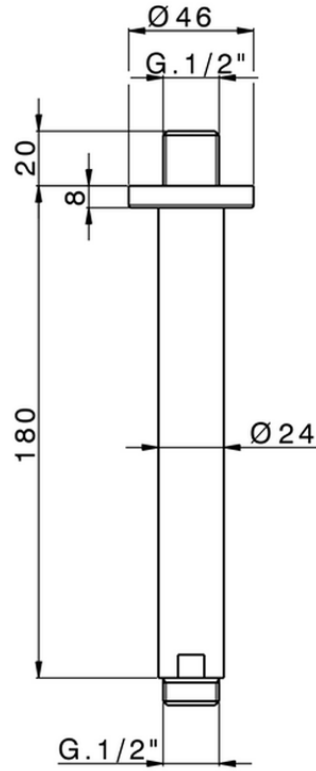

Brazo ducha de techo SHOWER_SS013250

SS013250

<https://es.huberitalia.com/brazo-ducha-de-techo-shower-ss013250>

2025-01-21