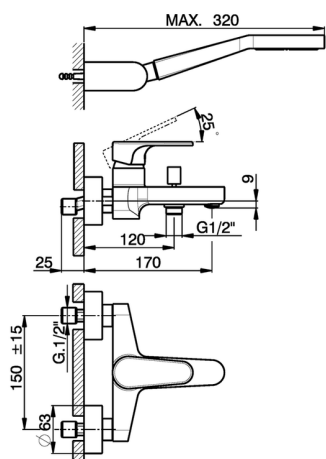

Bañera monomando con duplex H3_AH000120

MODELO **AH000120**

Bañera monomando con duplex, soporte duchita articulado mural, duchita una función Ø100 mm de ABS, flexible liso SILVERFLEX 150 cm

ACABADOS DISPONIBLES

- 
21 21 Cromo
- 
2F 2F Níquel Cepillado
- 
40 40 Negro Mate

CARACTERÍSTICAS

Recambio Cartucho **ZZ95435000**

Cartucho Monomando 35 mm

Bañera monomando con duplex H3_AH000120

AH000120

<https://es.huberitalia.com/banera-monomando-con-duplex-h3-ah000120>