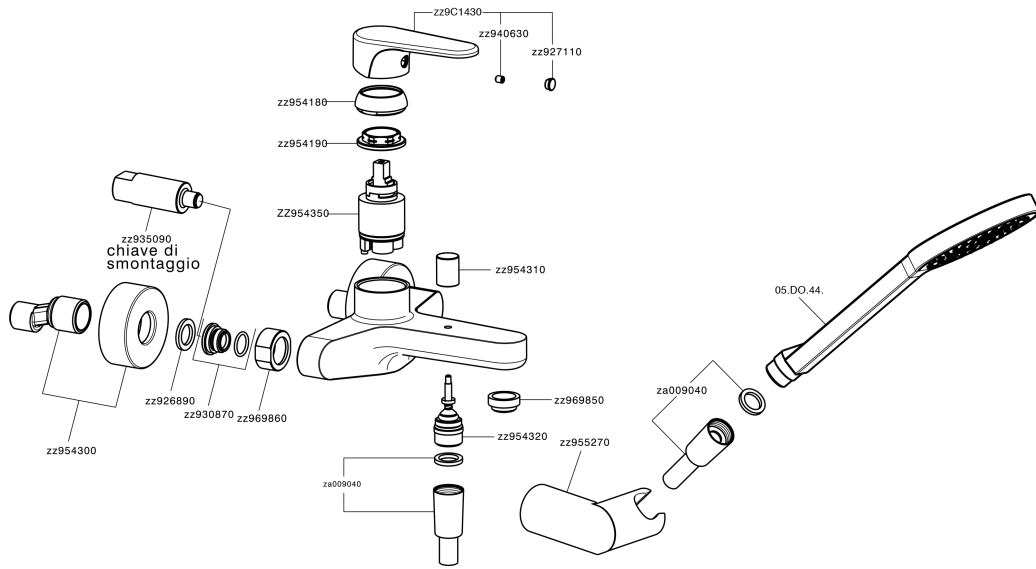

Bañera monomando con duplex H3_AH000120

MODELO **AH000120**

Bañera monomando con duplex, soporte duchita articulado mural, duchita una función Ø100 mm de ABS, flexible liso SILVERFLEX 150 cm

ACABADOS DISPONIBLES

- 
21 21 Cromo
- 
2F 2F Níquel Cepillado
- 
40 40 Negro Mate

CARACTERÍSTICAS

Recambio Cartucho **ZZ95435000**

Cartucho Monomando 35 mm

Bañera monomando con duplex H3_AH000120

AH000120

<https://es.huberitalia.com/banera-monomando-con-duplex-h3-ah000120>